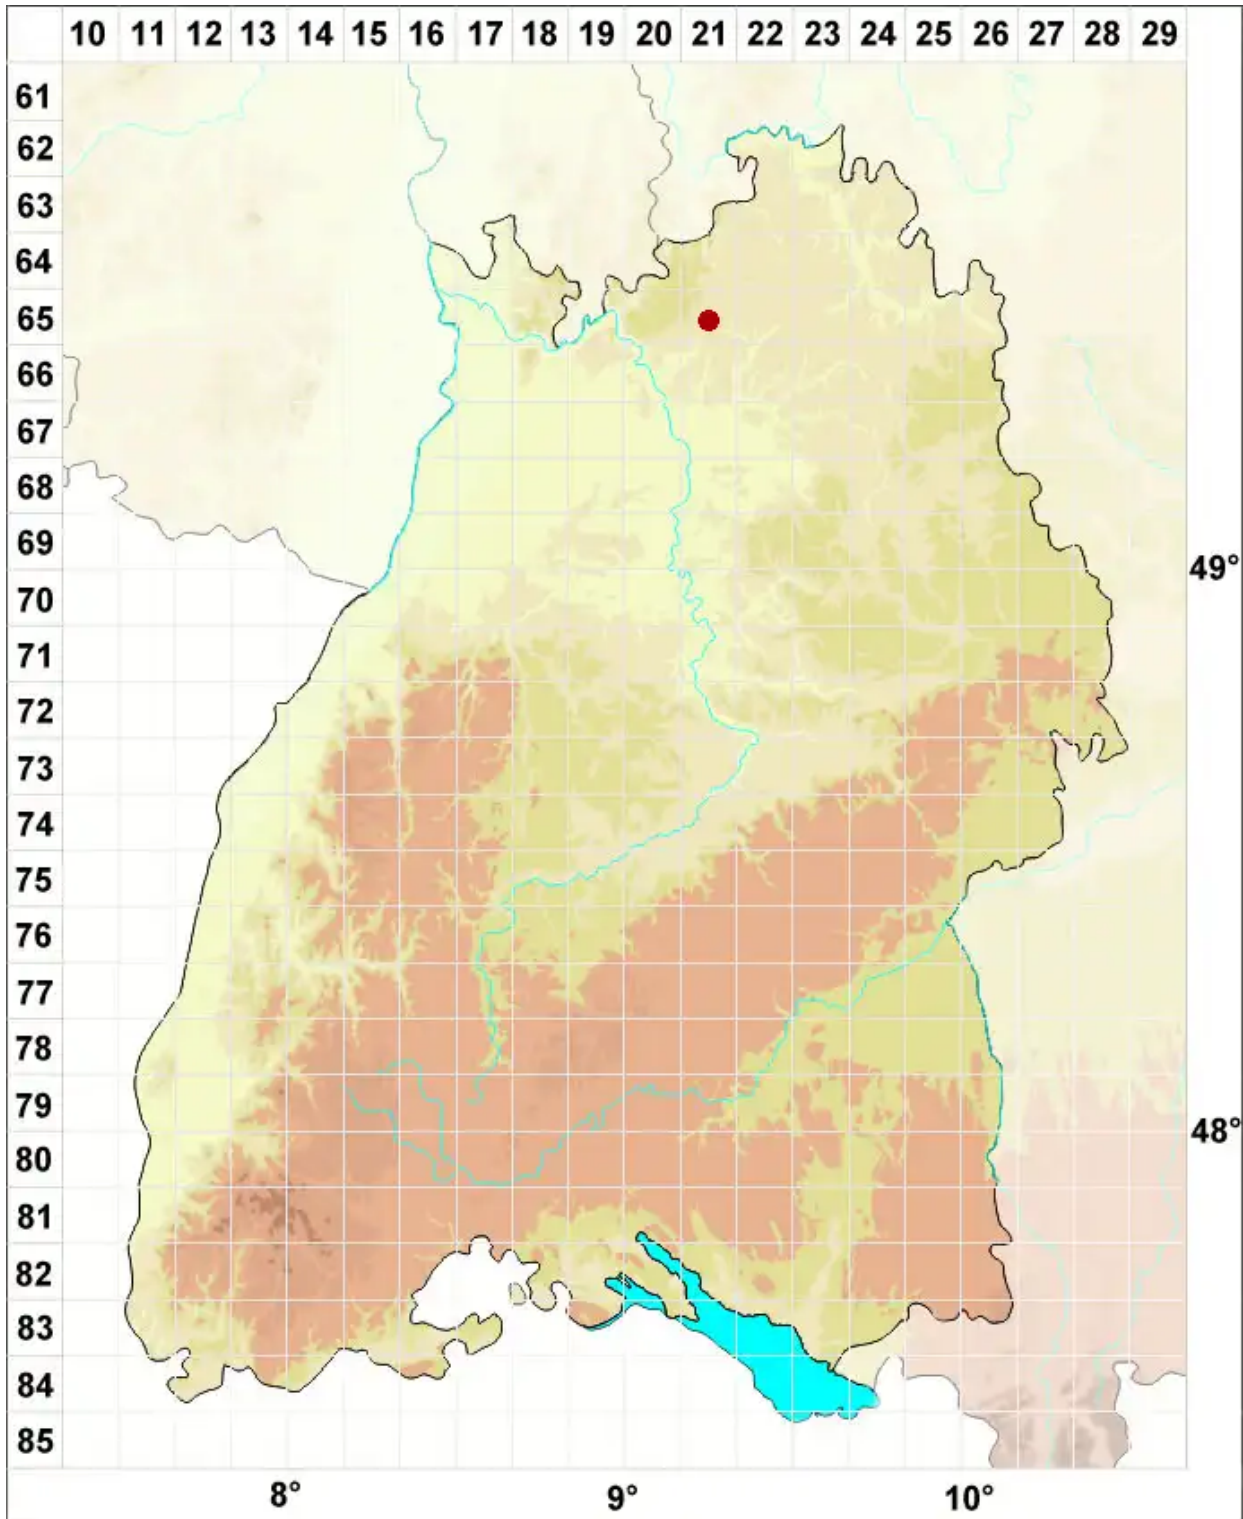

Verrucaria bryoctona (Th. Fr.) Orange

Erd-Warzenflechte

Legende:

- Symbole:**
- Ausgefülltes Symbol:
Zeitraum von 1980 bis heute (Aktuelle Angabe)
 - Leeres Symbol:
Zeitraum vor 1980 (Altangabe)
 - Quadrat: Herbarbeleg