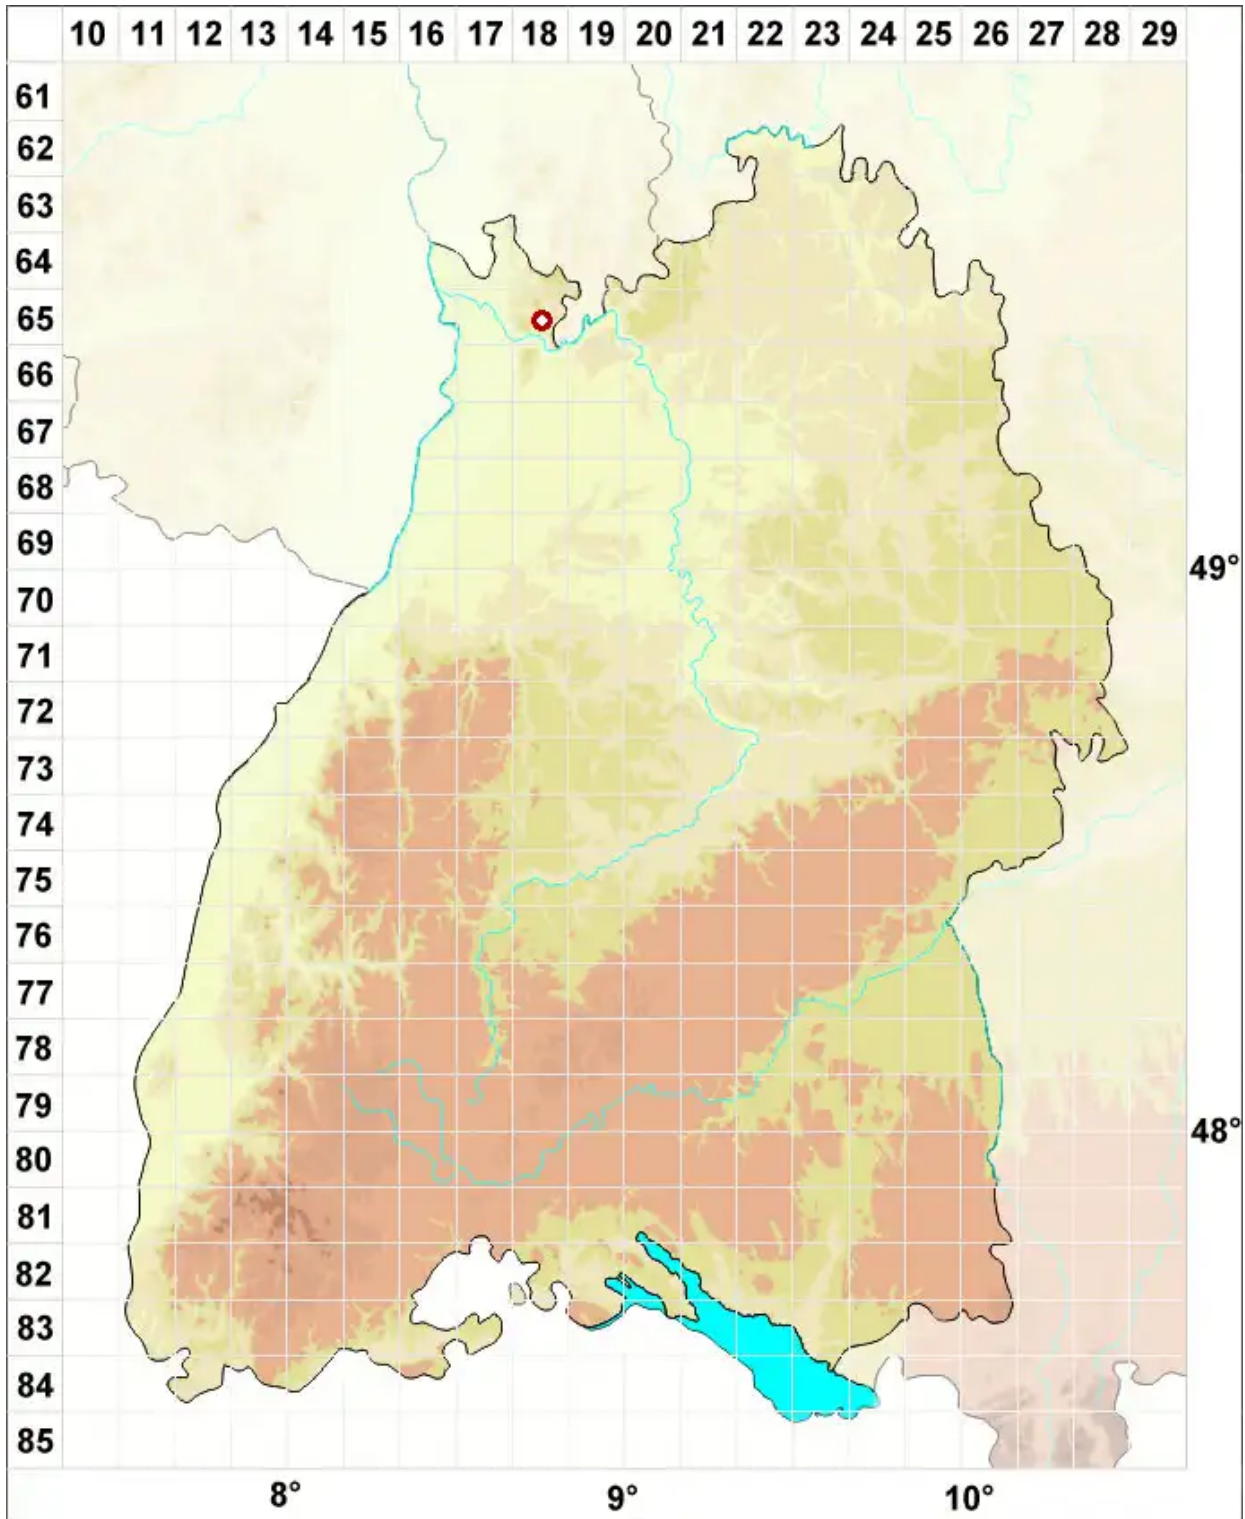

Verrucaria ahlesiana (Zwackh) Nik. Hoffmann & Hafellner

Legende:

- Symbole:**
- Ausgefülltes Symbol:
Zeitraum von 1980 bis heute (Aktuelle Angabe)
 - Leeres Symbol:
Zeitraum vor 1980 (Altangabe)
 - Quadrat: Herbarbeleg