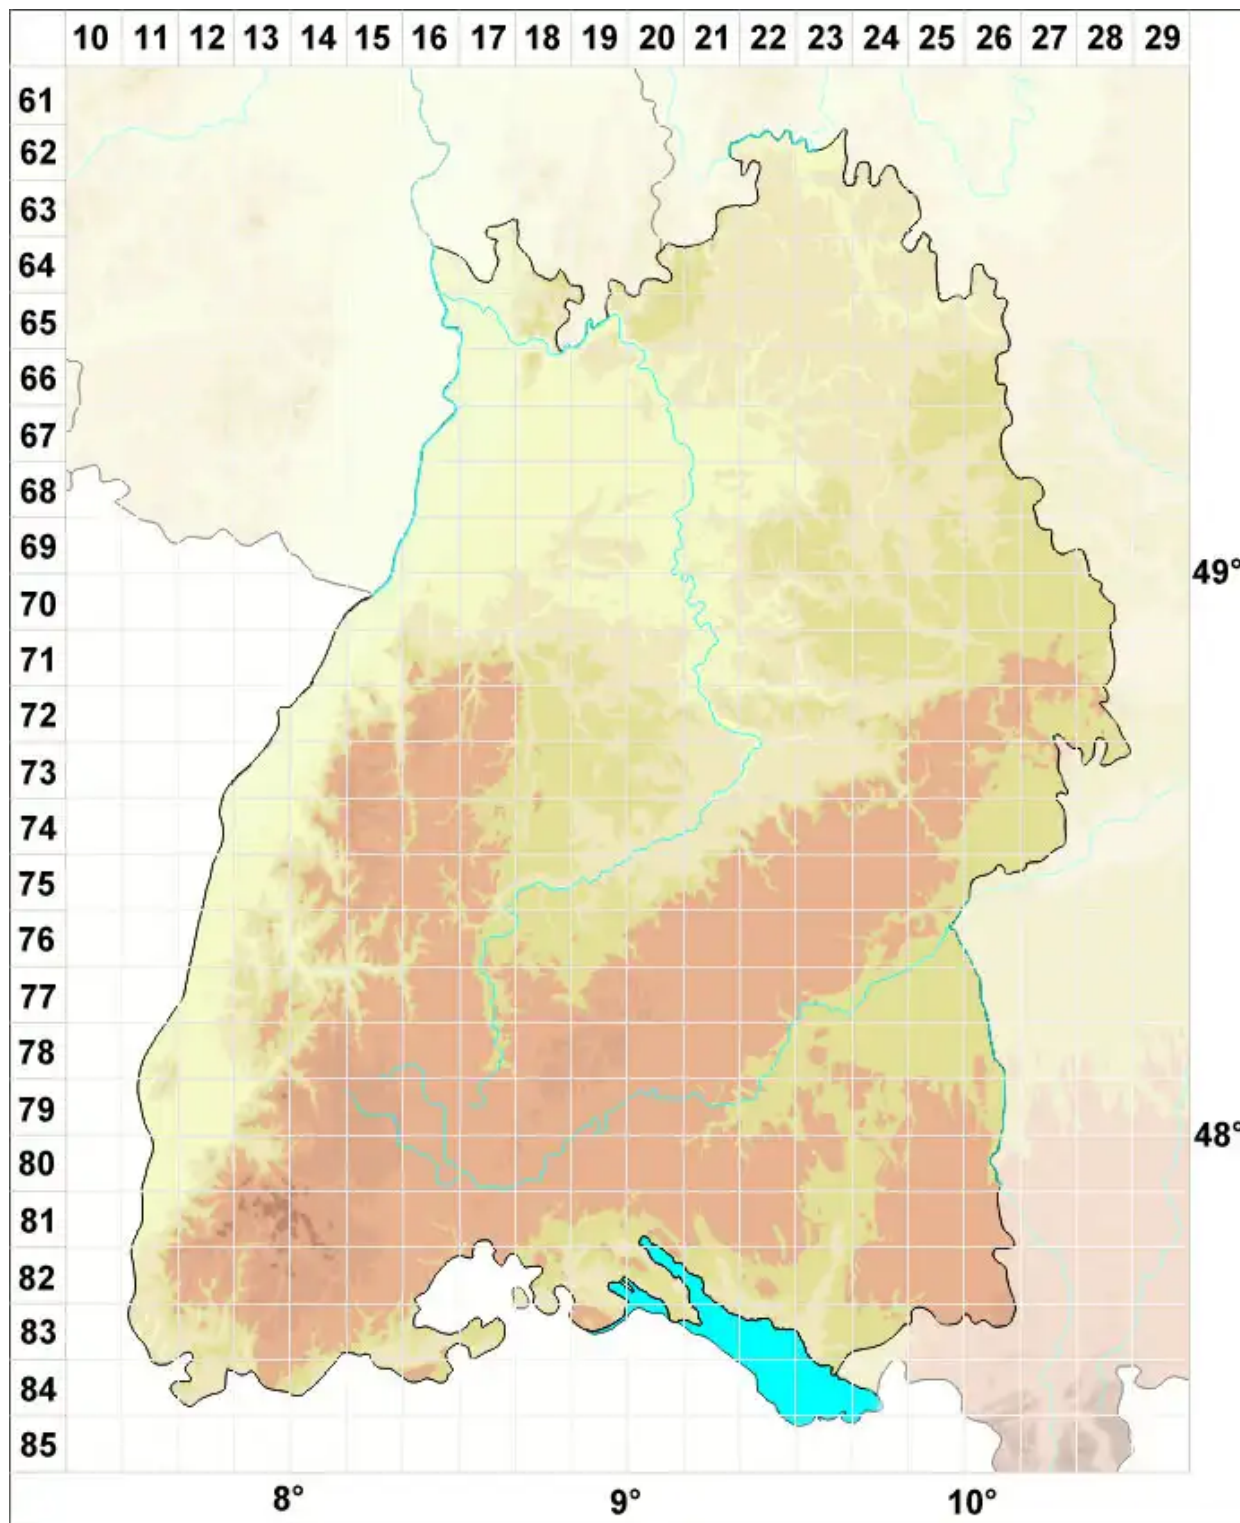

Caloplaca macrocarpa (Anzi) Zahlbr.

Großfrüchtiger Schönfleck

Legende:

Symbole:

Ausgefülltes Symbol:
Zeitraum von 1980 bis heute (Aktuelle Angabe)

Leeres Symbol:
Zeitraum vor 1980 (Altangabe)

Quadrat: Herbarbeleg