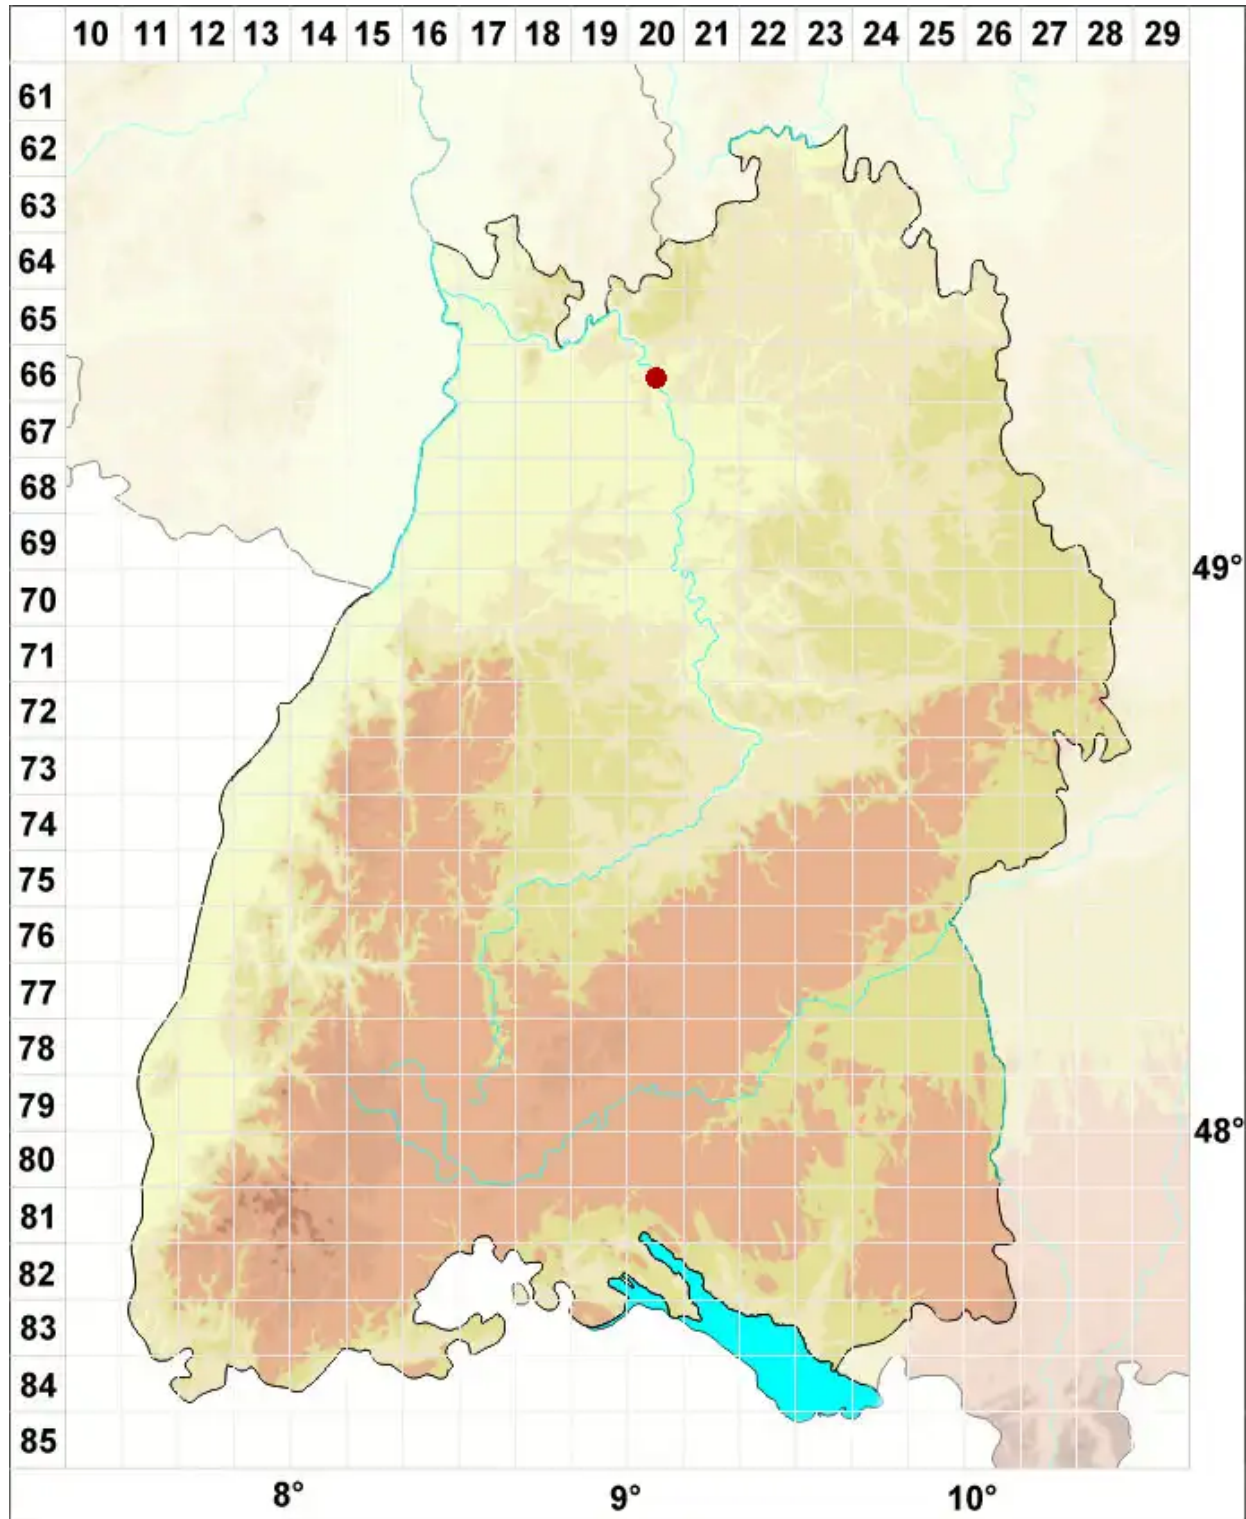

Caloplaca aurantia (Pers.) Hellb.

Orangeroter Schönfleck

Legende:

Symbole:
Ausgefülltes Symbol:
Zeitraum von 1980 bis heute (Aktuelle Angabe)
Leeres Symbol:
Zeitraum vor 1980 (Altangabe)
Quadrat: Herbarbeleg