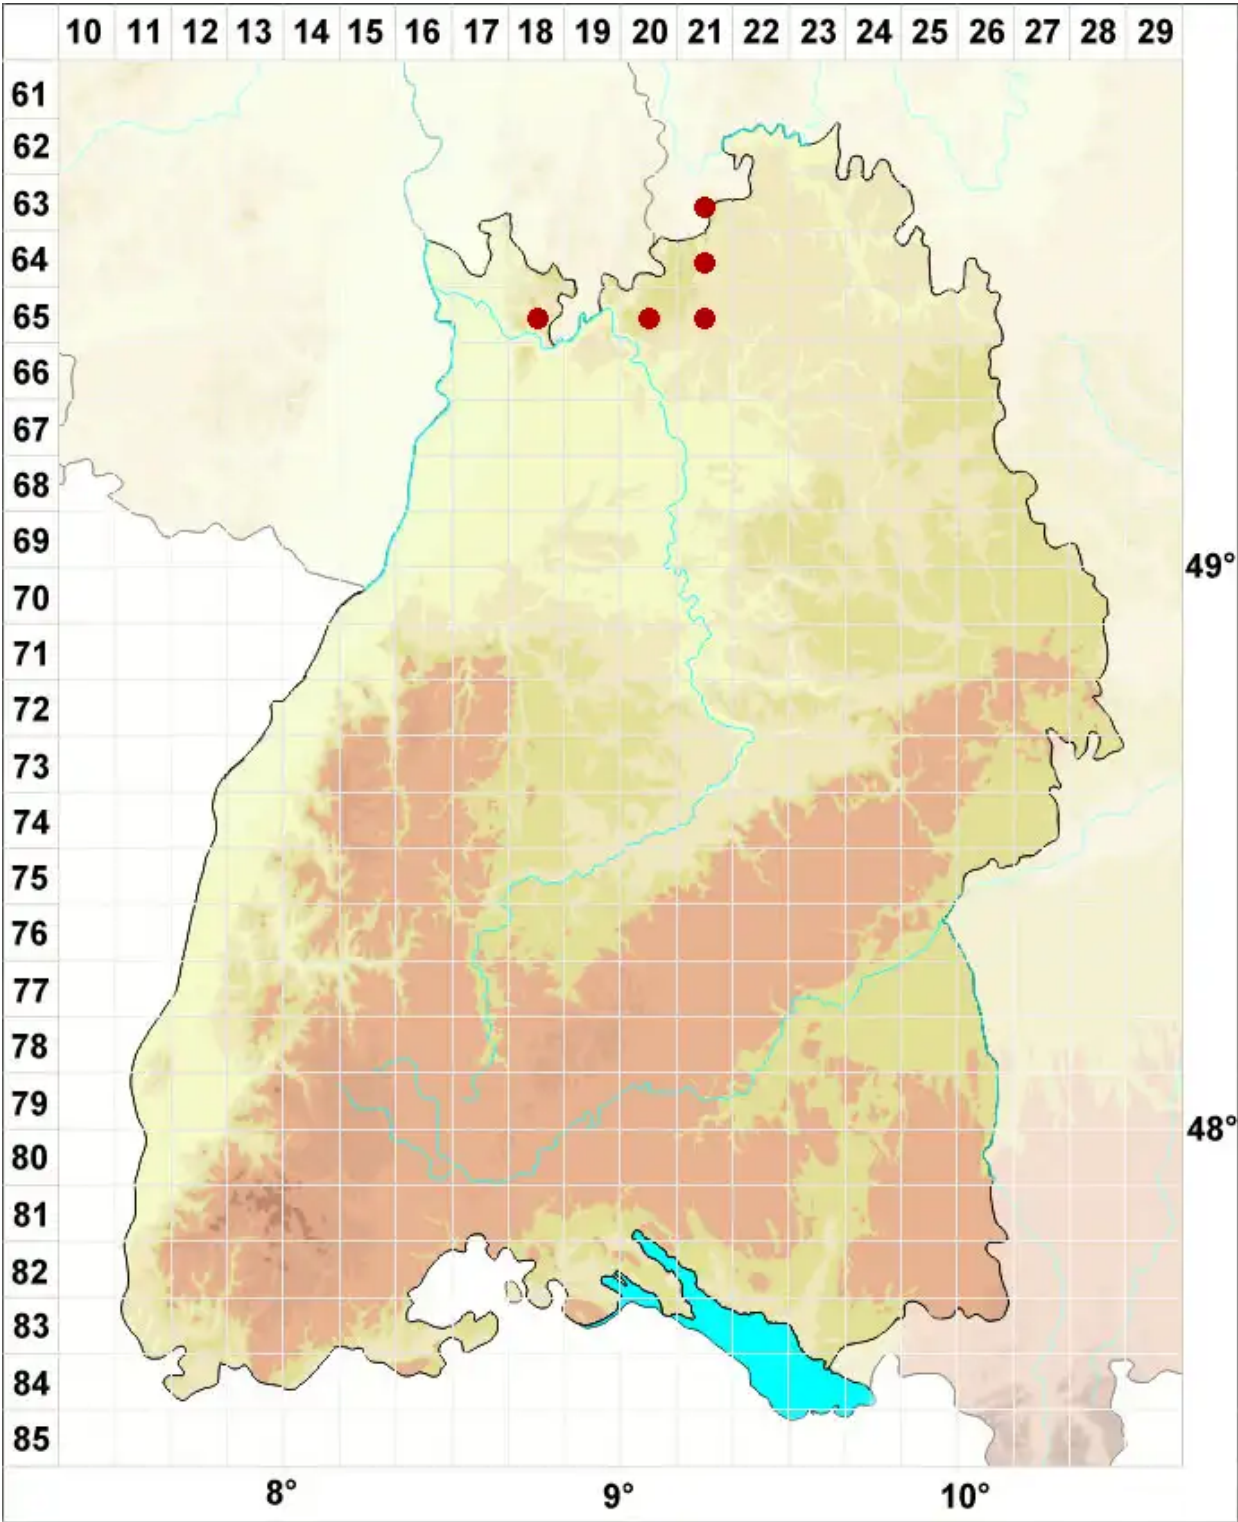

# Pertusaria lactea (L.) Arnold

Legende:

- Symbole:**
- Ausgefülltes Symbol:  
Zeitraum von 1980 bis heute (Aktuelle Angabe)
  - Leeres Symbol:  
Zeitraum vor 1980 (Altangabe)
  - Quadrat: Herbarbeleg