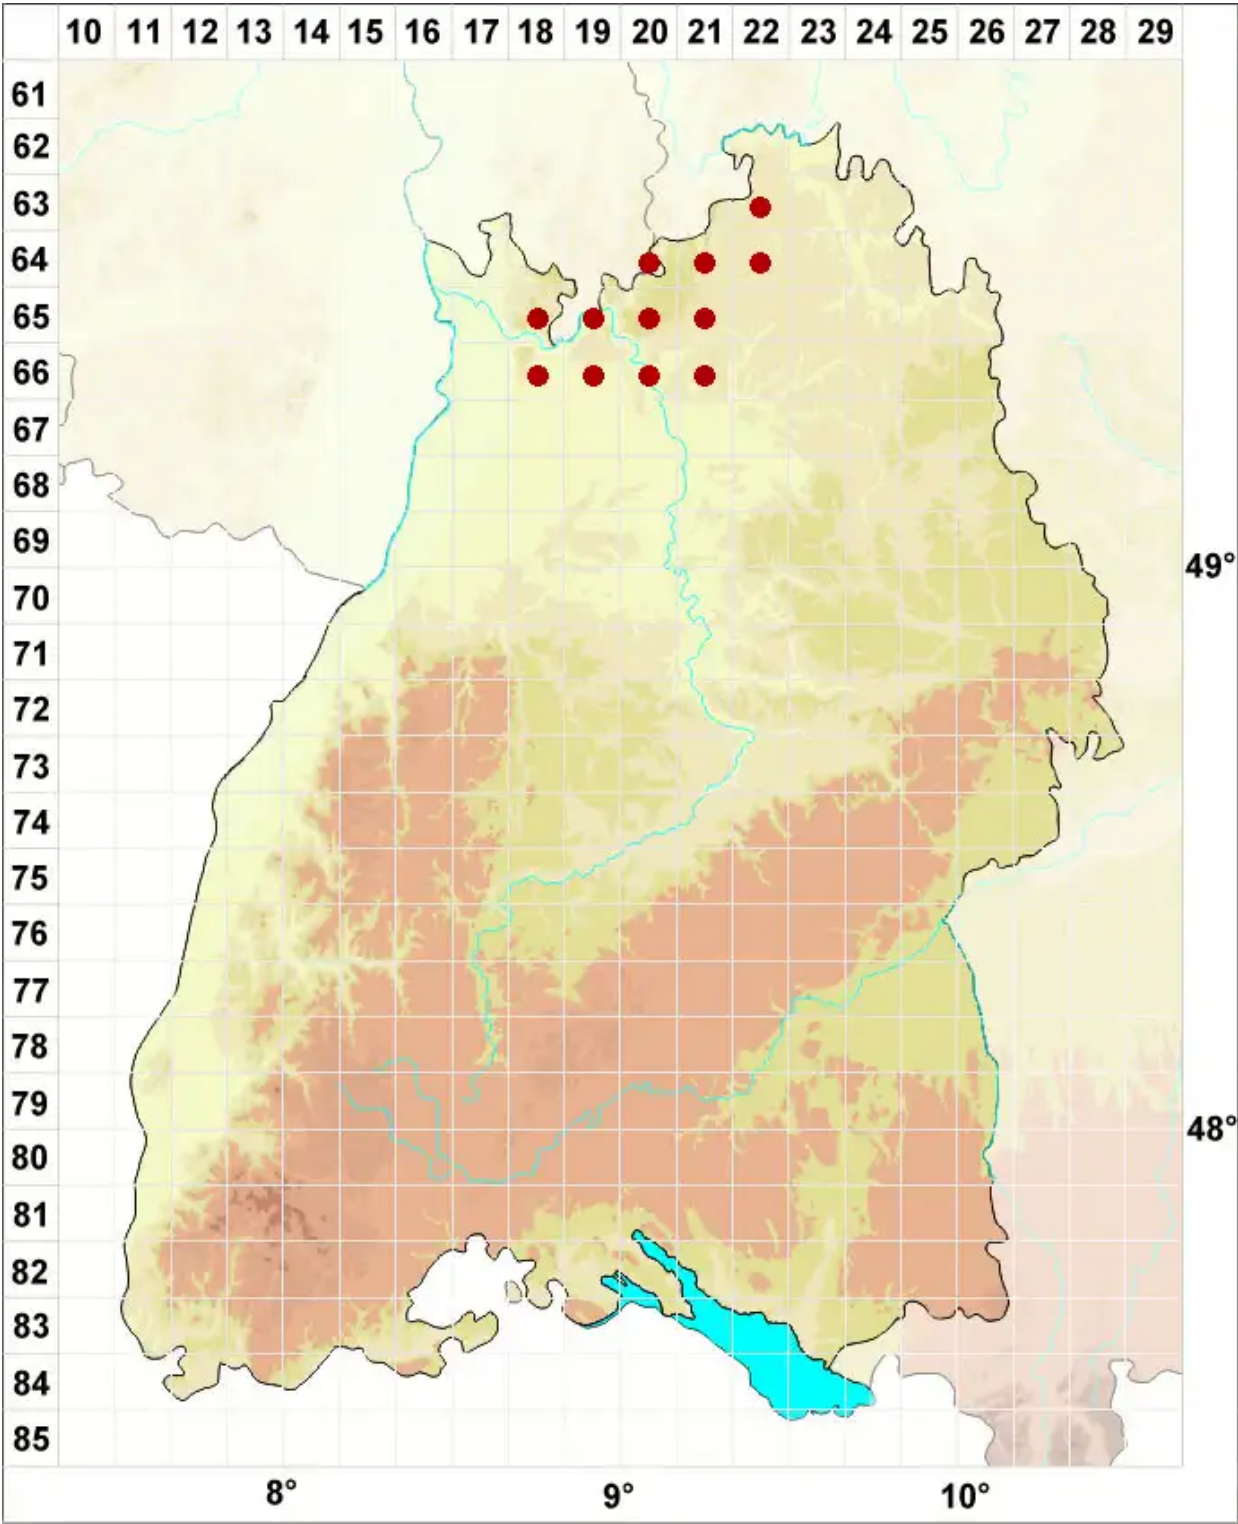

# Pertusaria hemisphaerica (Flörke) Erichsen

Legende:

- Symbole:**  
 Ausgefülltes Symbol:  
 Zeitraum von 1980 bis heute (Aktuelle Angabe)  
 Leeres Symbol:  
 Zeitraum vor 1980 (Altangabe)  
 Quadrat: Herbarbeleg