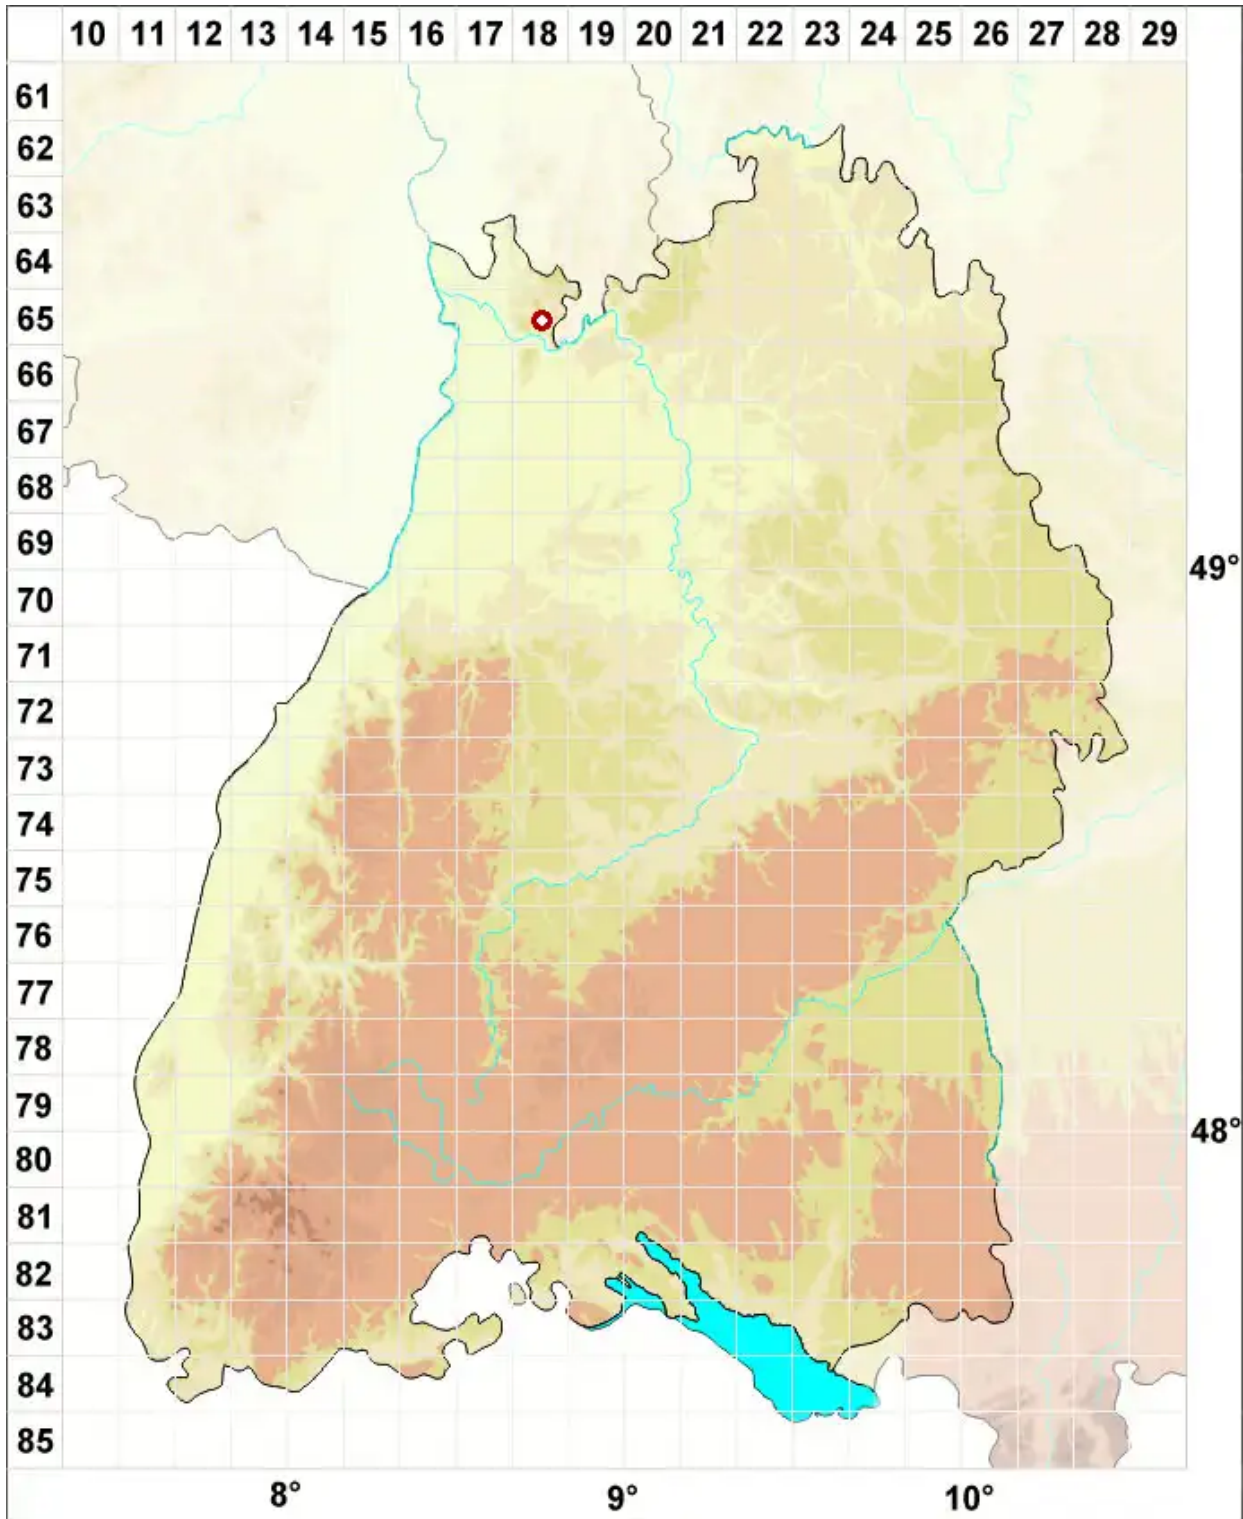

# Vahliella leucophaea (Vahl) P. M. Jørg.

Kleinblättrige Tuchflechte

Legende:

- Symbole:**
- Ausgefülltes Symbol:  
Zeitraum von 1980 bis heute (Aktuelle Angabe)
  - Leeres Symbol:  
Zeitraum vor 1980 (Altangabe)
  - Quadrat: Herbarbeleg