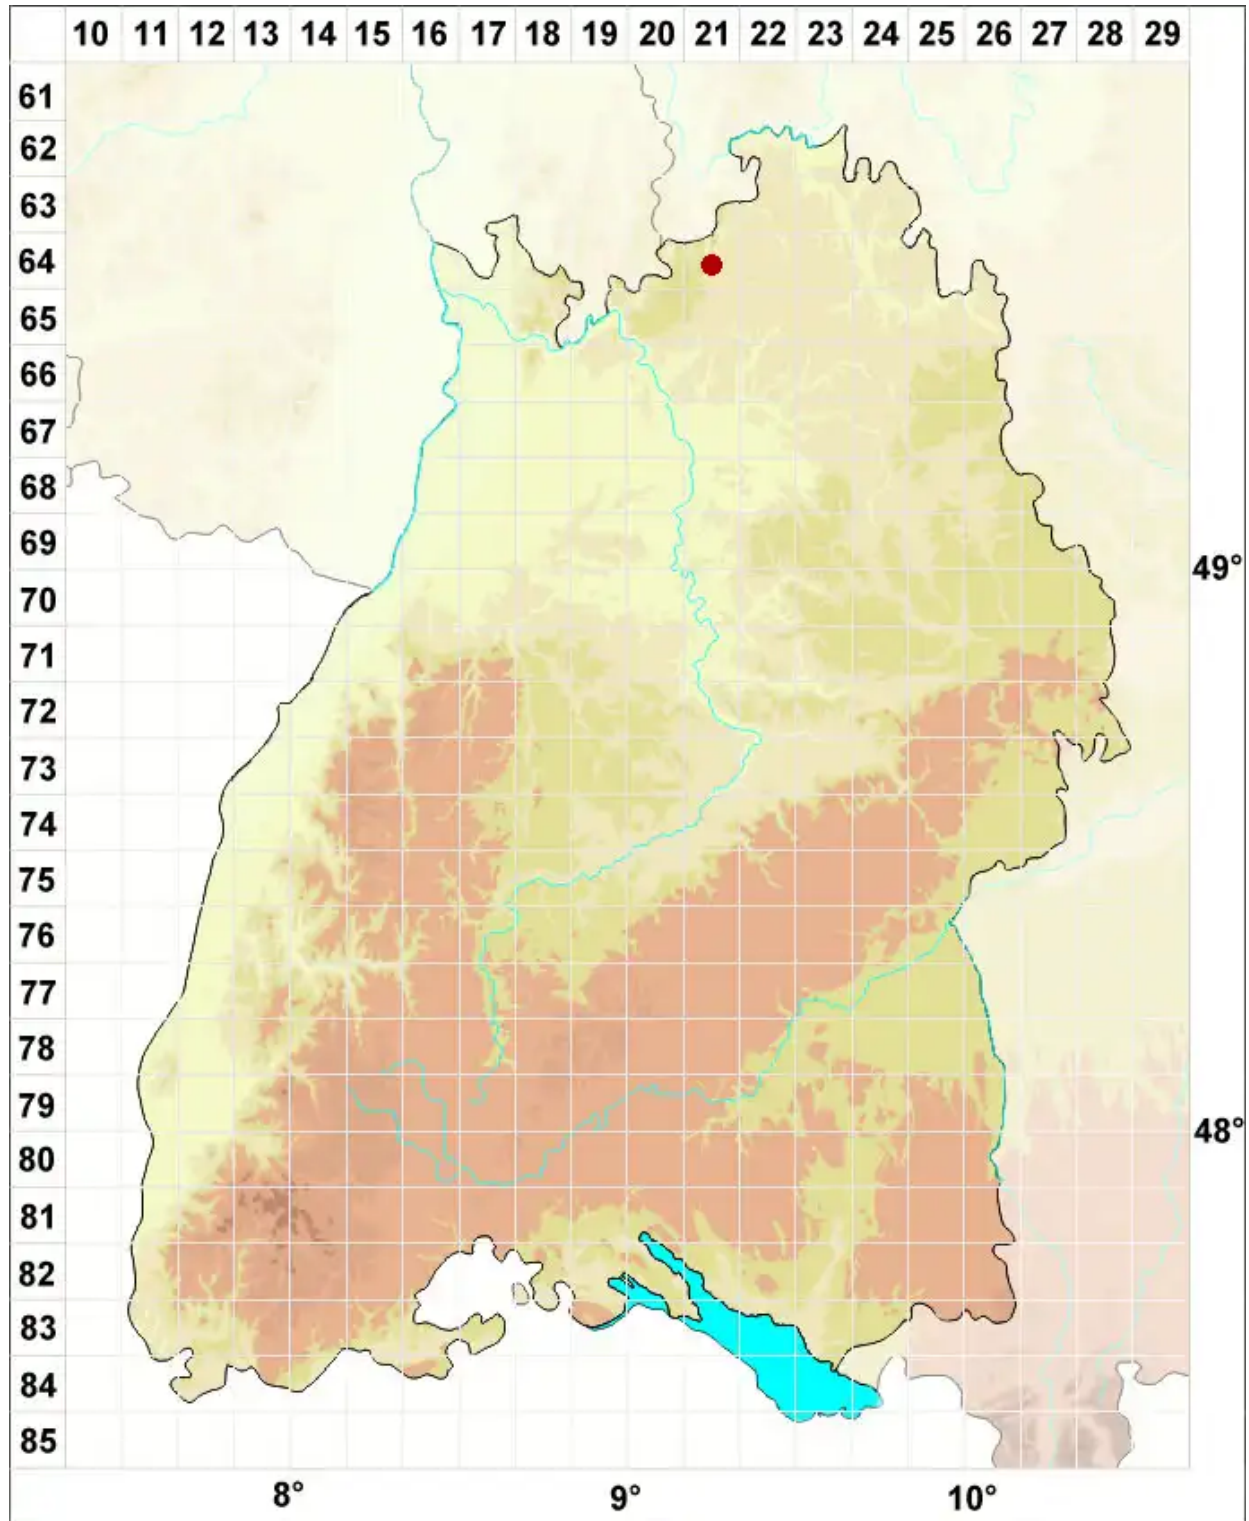

Usnea substerilis Motyka

Verbogene Bartflechte

Legende:

Symbole:

Ausgefülltes Symbol:
Zeitraum von 1980 bis heute (Aktuelle Angabe)

Leeres Symbol:
Zeitraum vor 1980 (Altangabe)

Quadrat: Herbarbeleg