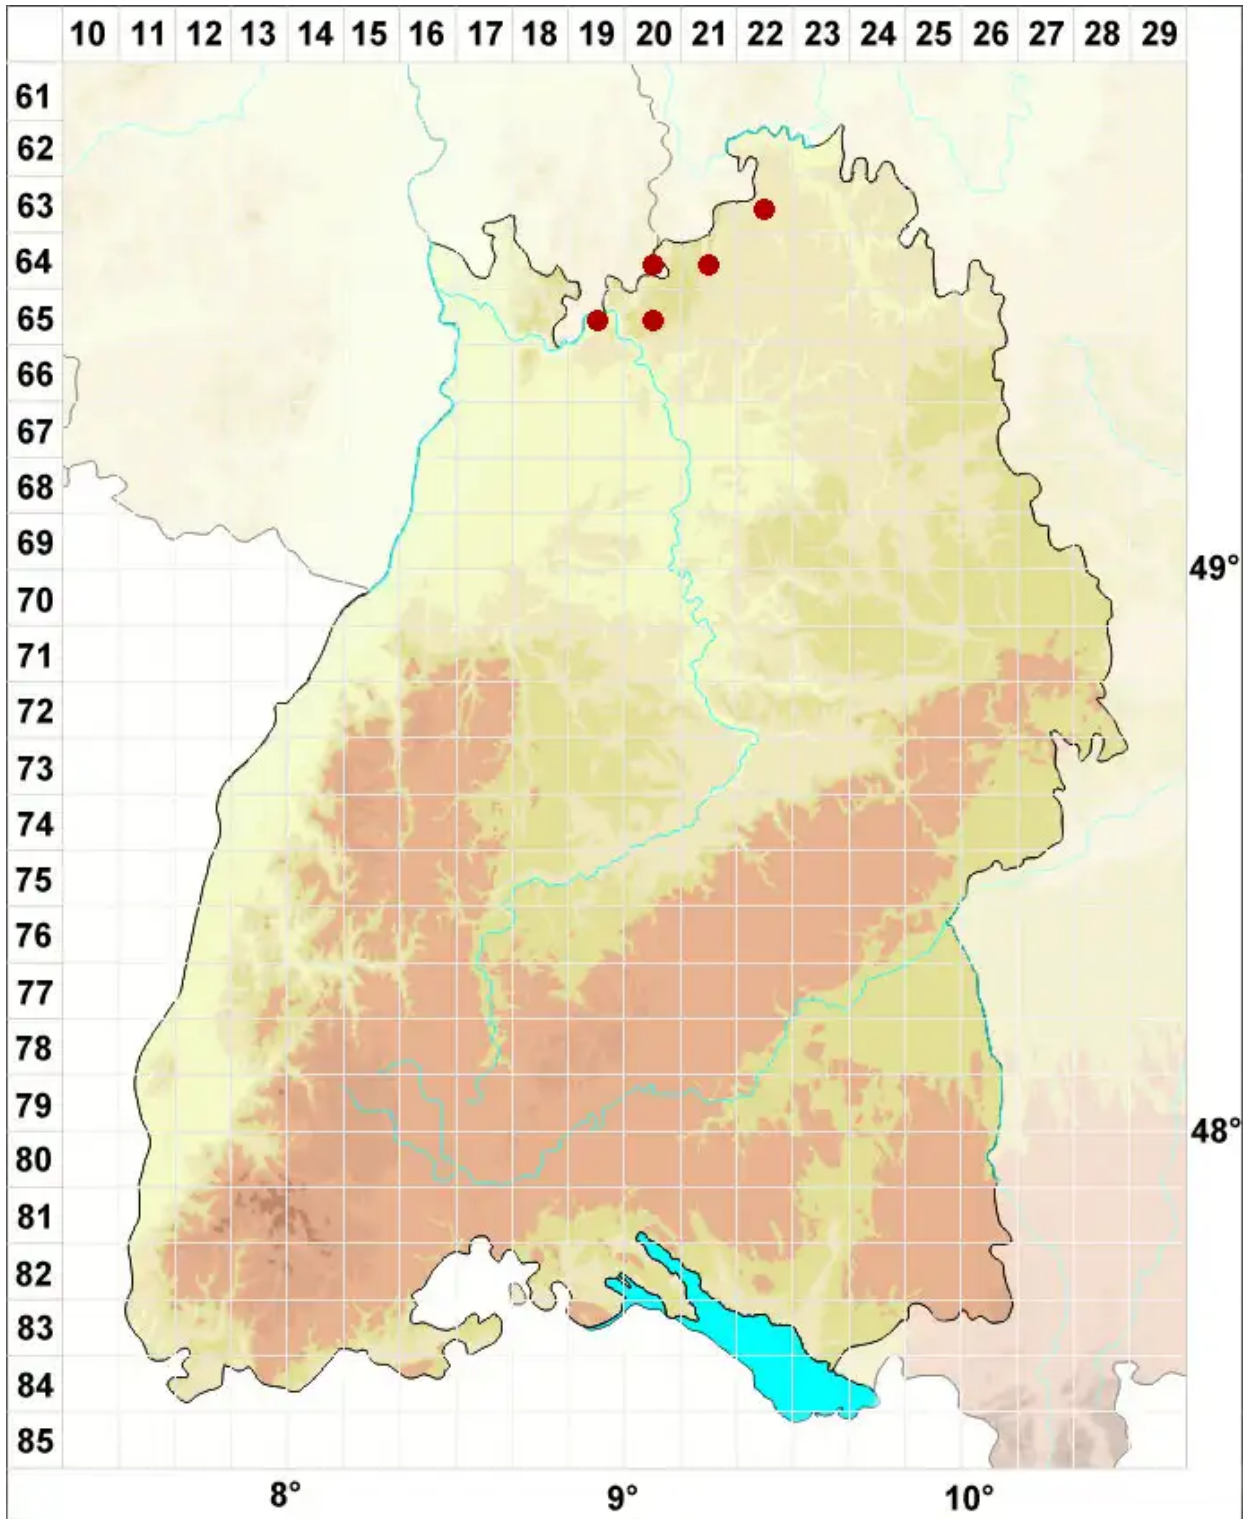

Usnea subfloridana Stirt.

Buschige Bartflechte

Legende:

- Symbole:**
- Ausgefülltes Symbol:
Zeitraum von 1980 bis heute (Aktuelle Angabe)
 - Leeres Symbol:
Zeitraum vor 1980 (Altangabe)
 - Quadrat: Herbarbeleg