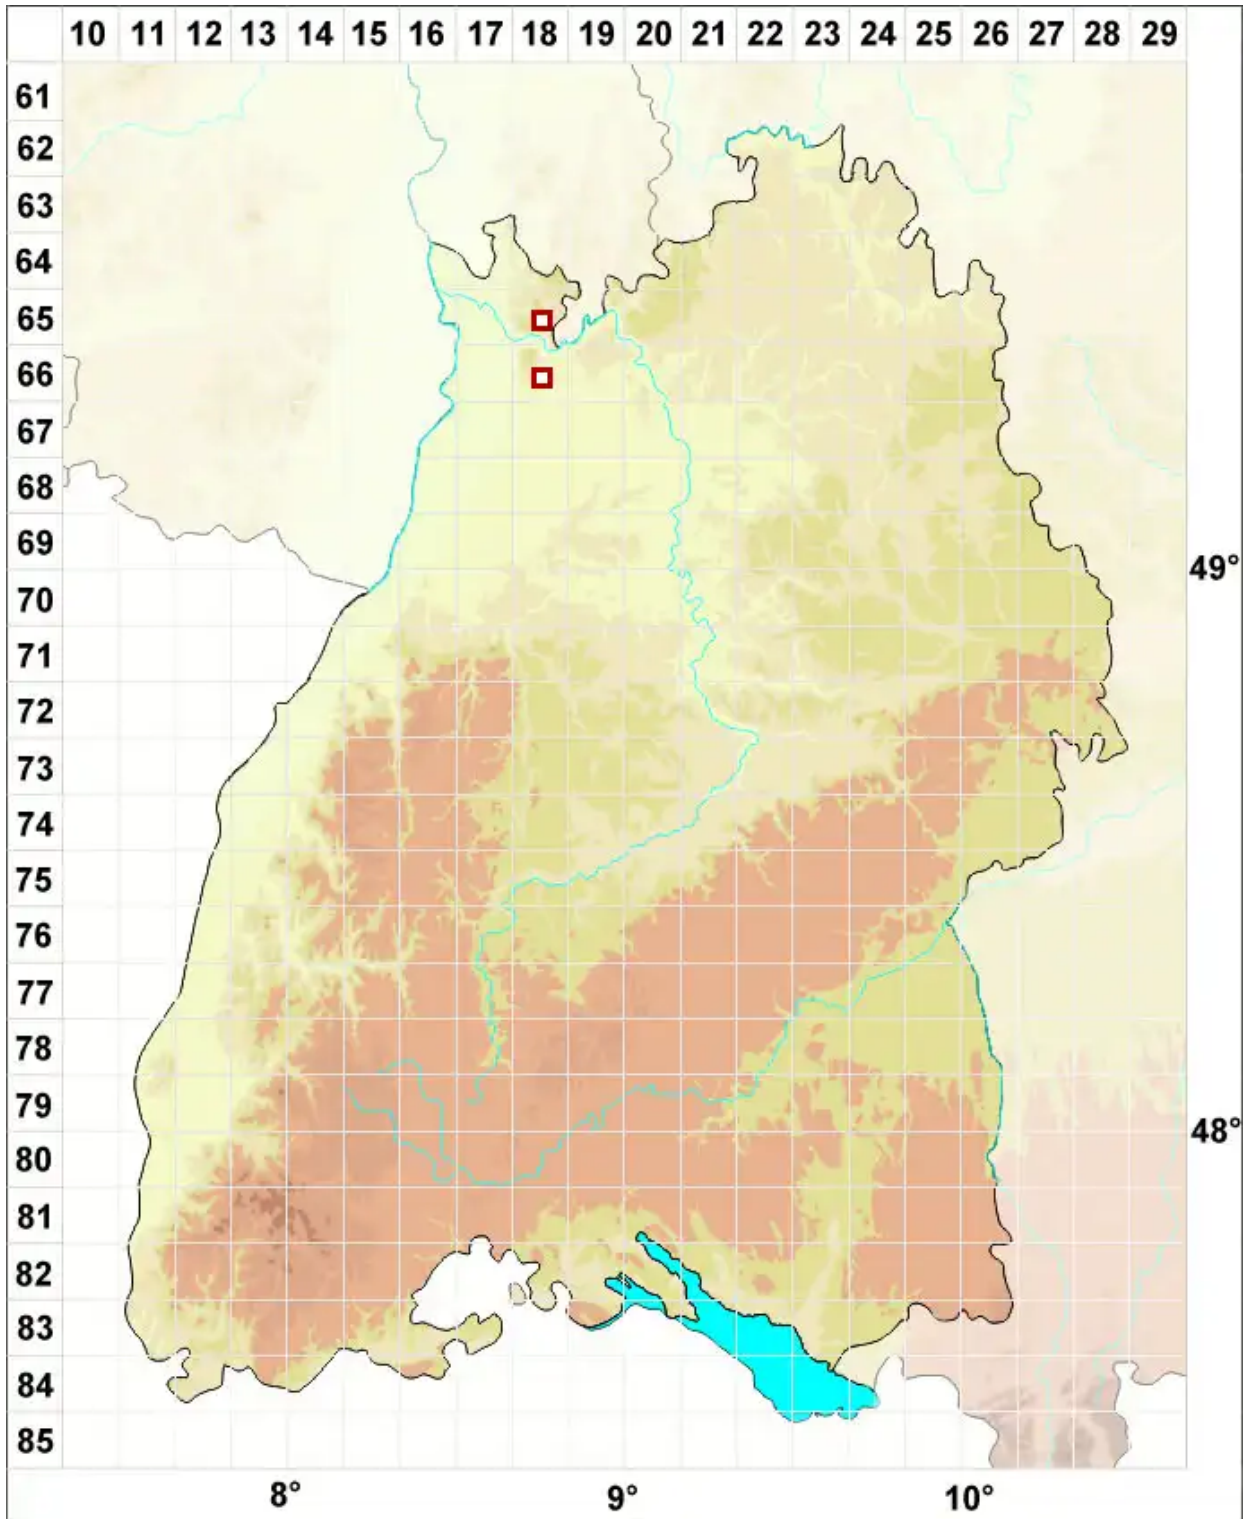

Usnea ceratina Ach.

Rosamarkige Bartflechte

Legende:

Symbole:
Ausgefülltes Symbol:
Zeitraum von 1980 bis heute (Aktuelle Angabe)
Leeres Symbol:
Zeitraum vor 1980 (Altangabe)
Quadrat: Herbarbeleg