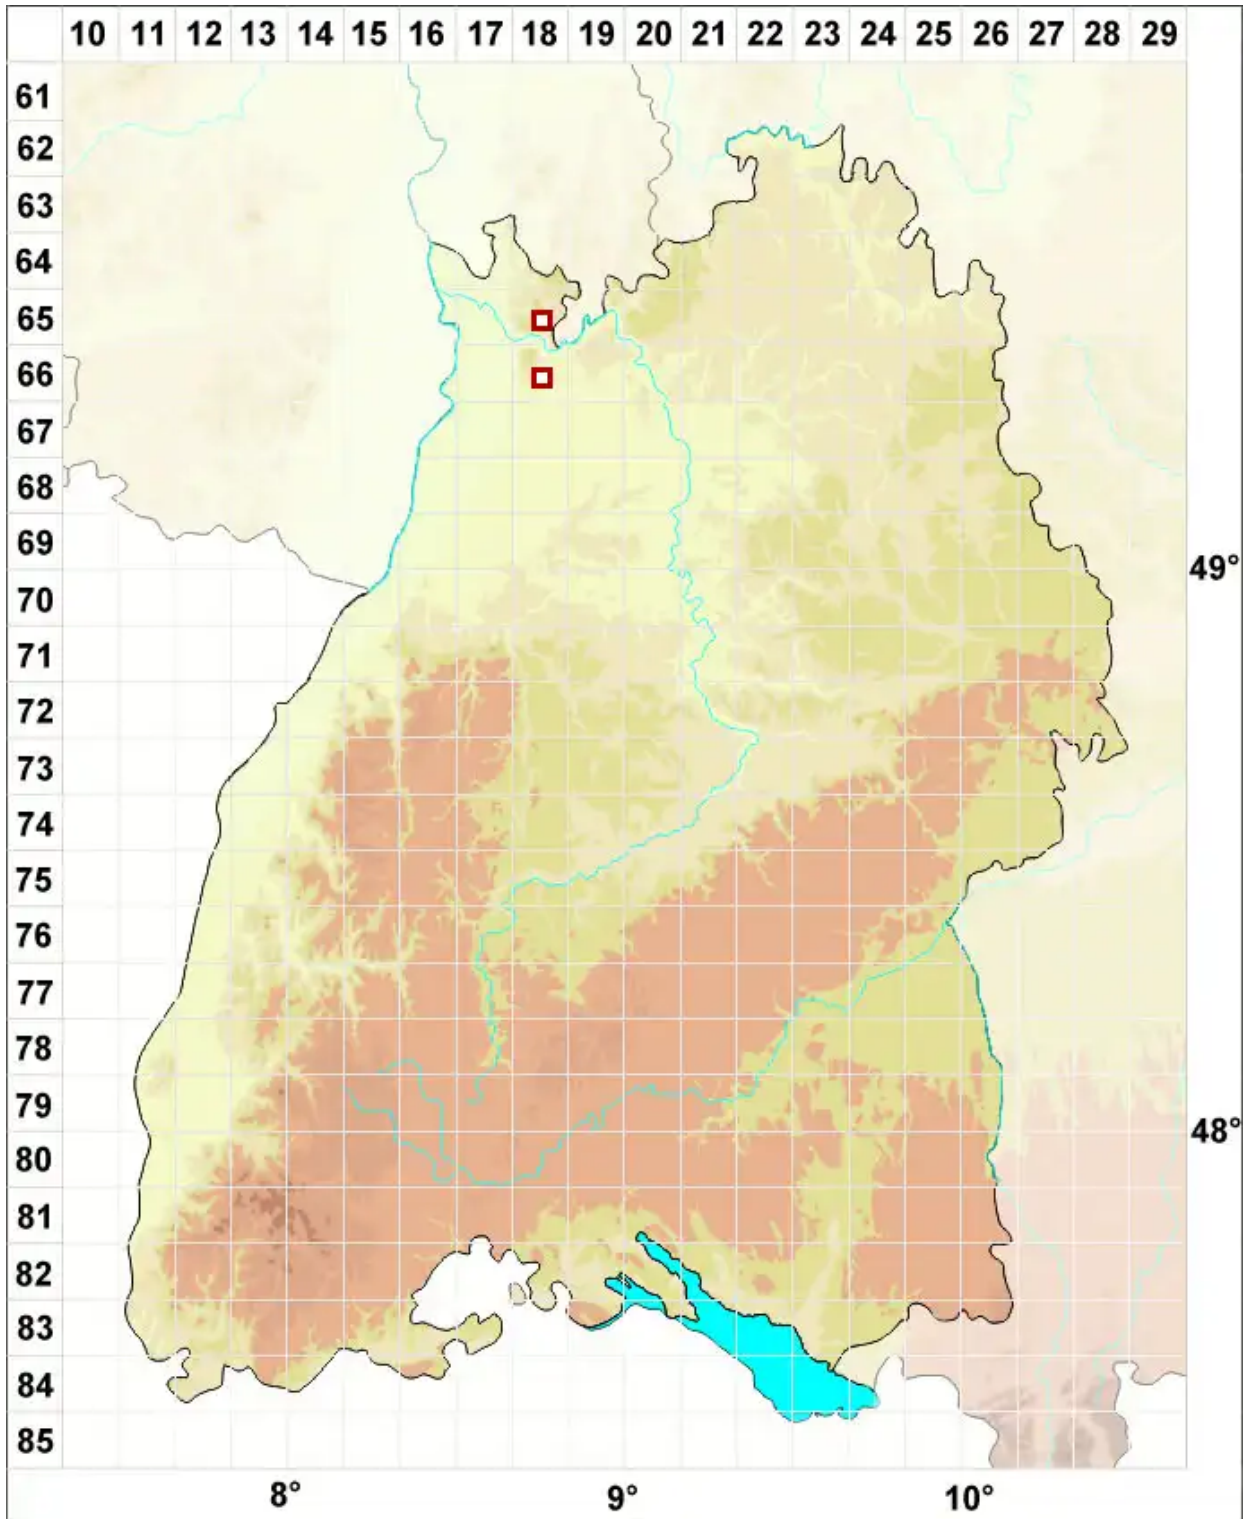

# Usnea ceratina Ach.

Rosamarkige Bartflechte

Legende:

**Symbole:**  
Ausgefülltes Symbol:  
Zeitraum von 1980 bis heute (Aktuelle Angabe)  
Leeres Symbol:  
Zeitraum vor 1980 (Altangabe)  
Quadrat: Herbarbeleg