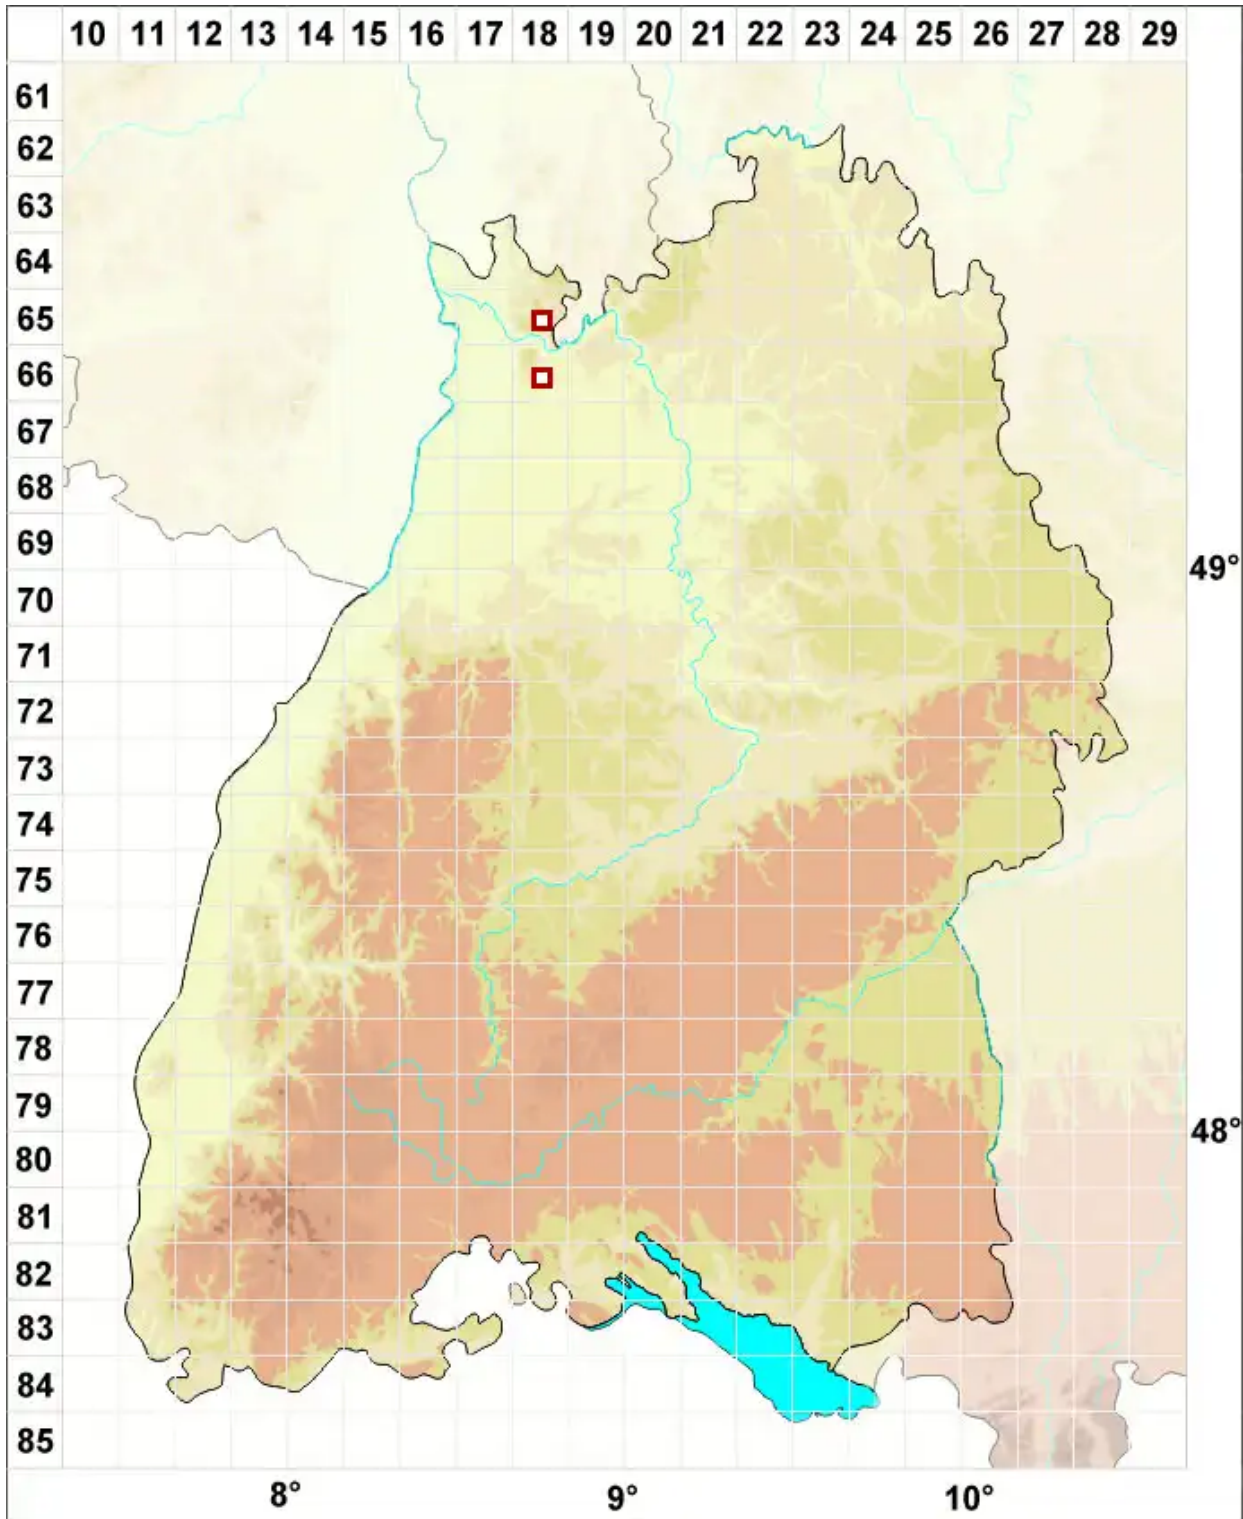

Usnea ceratina Ach.

Rosamarkige Bartflechte

Legende:

Symbole:

Ausgefülltes Symbol:
Zeitraum von 1980 bis heute (Aktuelle Angabe)

Leeres Symbol:
Zeitraum vor 1980 (Altangabe)

Quadrat: Herbarbeleg