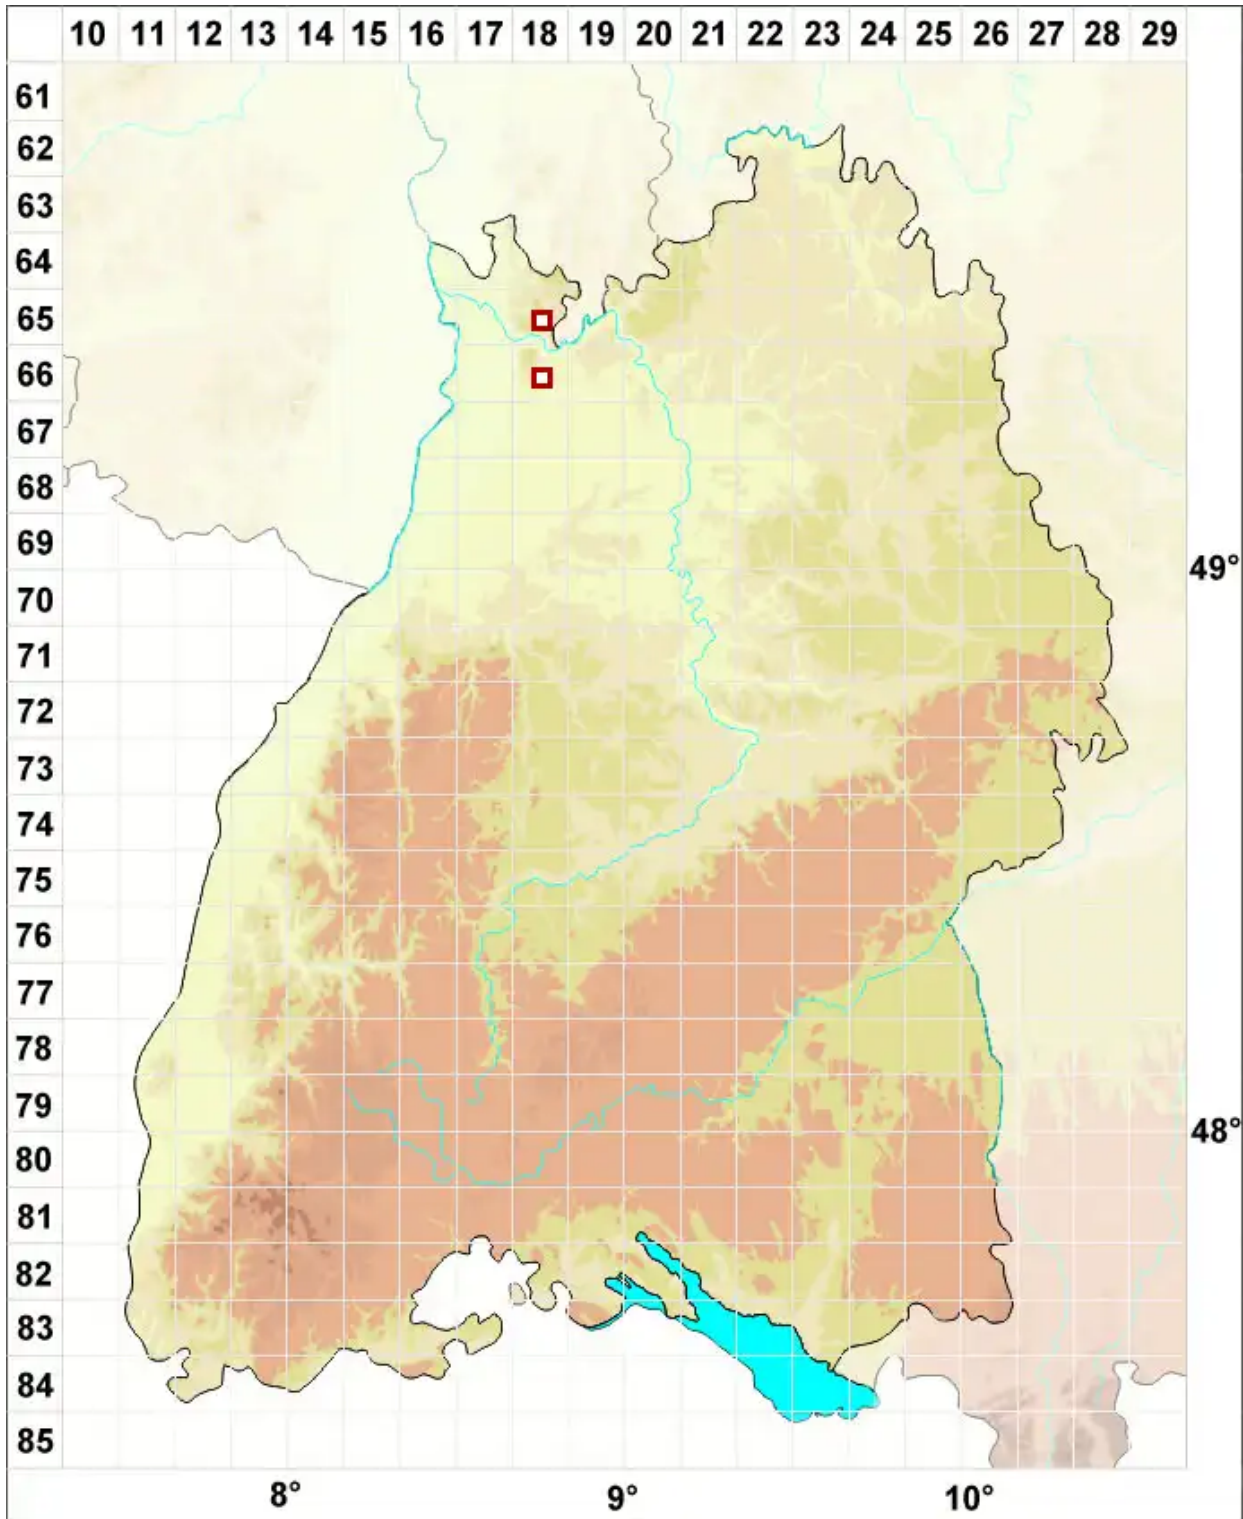

Usnea ceratina Ach.

Rosamarkige Bartflechte

Legende:

- Symbole:**
- Ausgefülltes Symbol:
Zeitraum von 1980 bis heute (Aktuelle Angabe)
 - Leeres Symbol:
Zeitraum vor 1980 (Altangabe)
 - Quadrat: Herbarbeleg