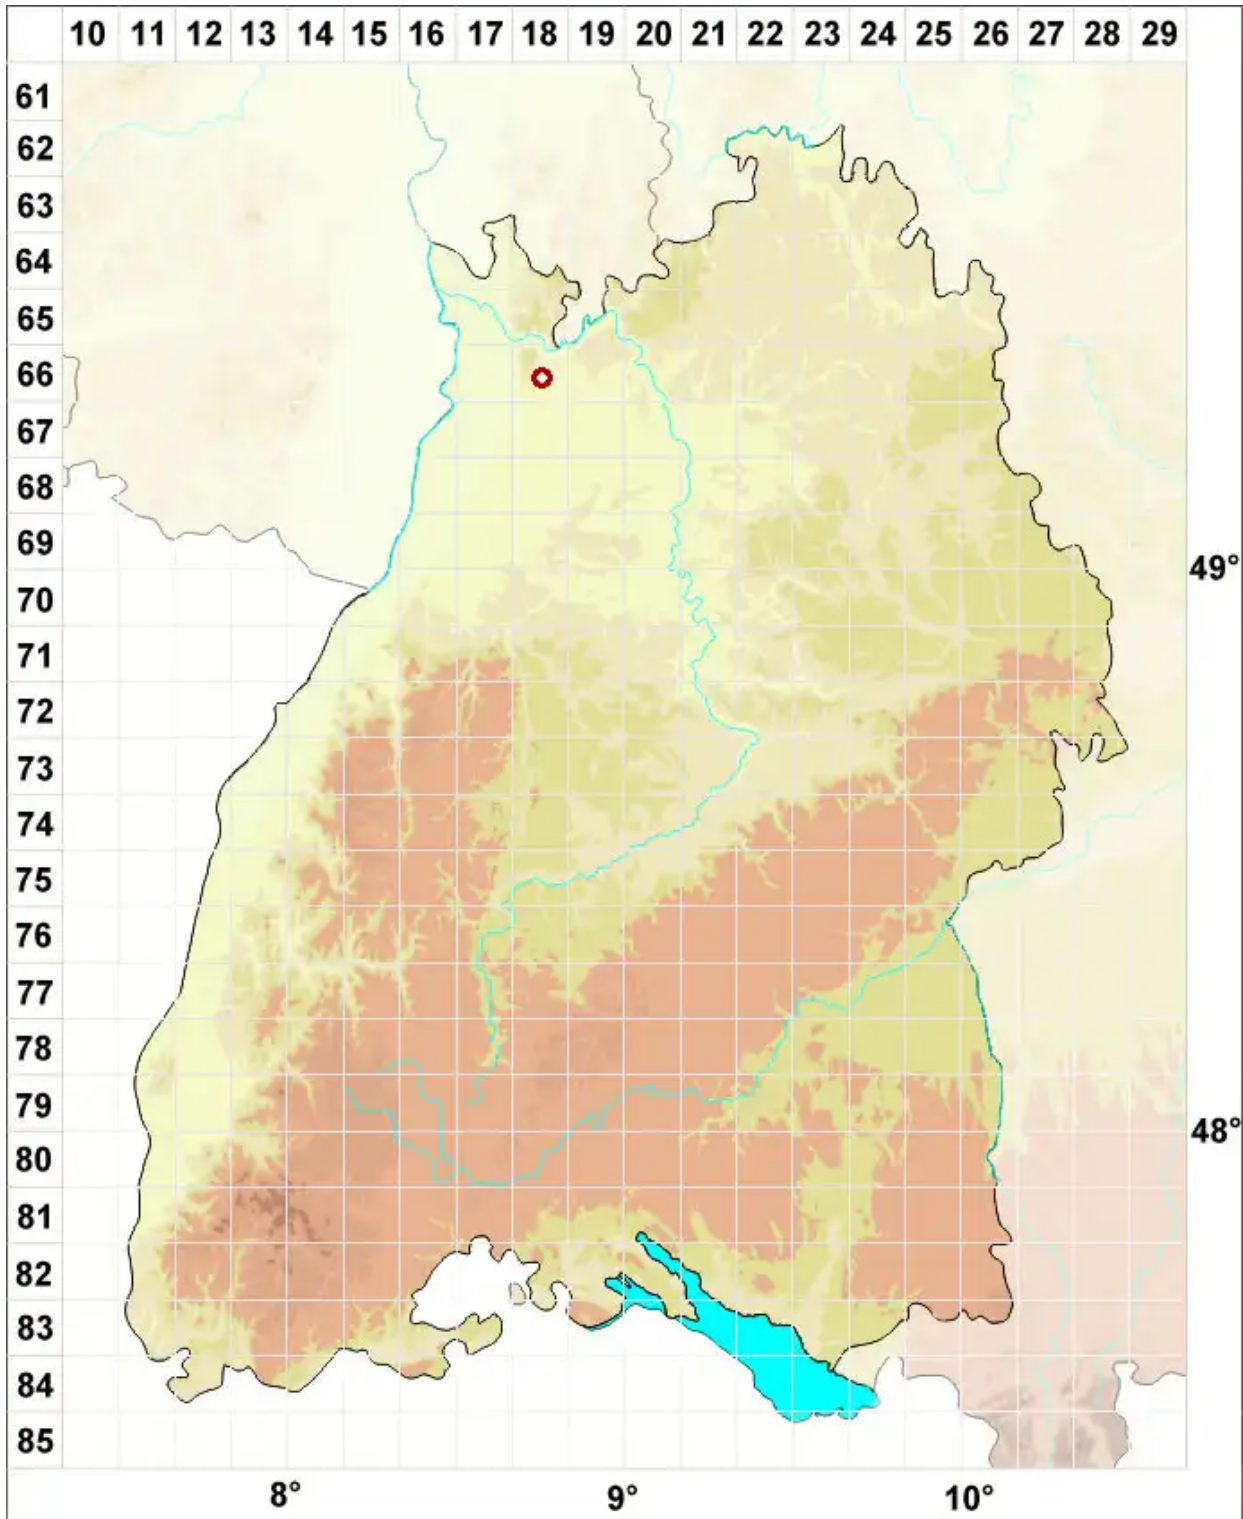

# Usnea cornuta Körb.

Gehörnte Bartflechte

Legende:

**Symbole:**

Ausgefülltes Symbol:  
Zeitraum von 1980 bis heute (Aktuelle Angabe)

Leeres Symbol:  
Zeitraum vor 1980 (Altangabe)

Quadrat: Herbarbeleg