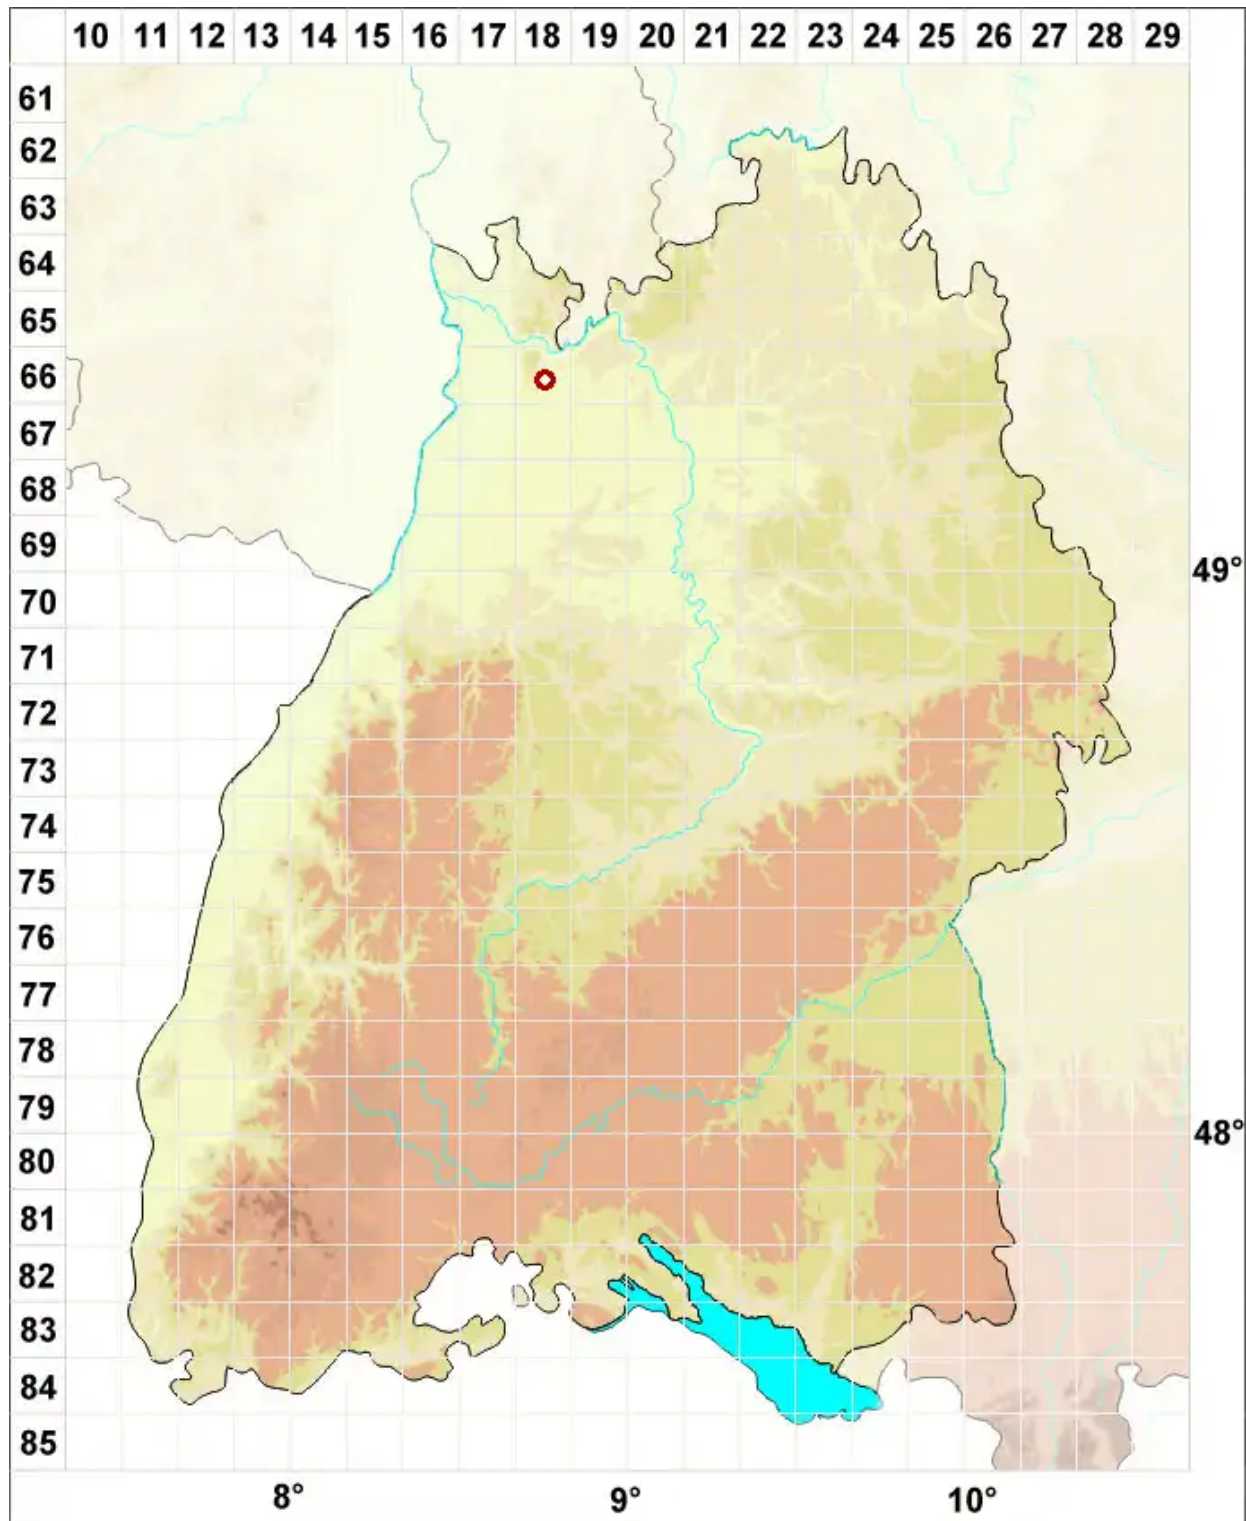

Usnea cornuta Körb.

Gehörnte Bartflechte

Legende:

- Symbole:**
- Ausgefülltes Symbol:
Zeitraum von 1980 bis heute (Aktuelle Angabe)
 - Leeres Symbol:
Zeitraum vor 1980 (Altangabe)
 - Quadrat: Herbarbeleg