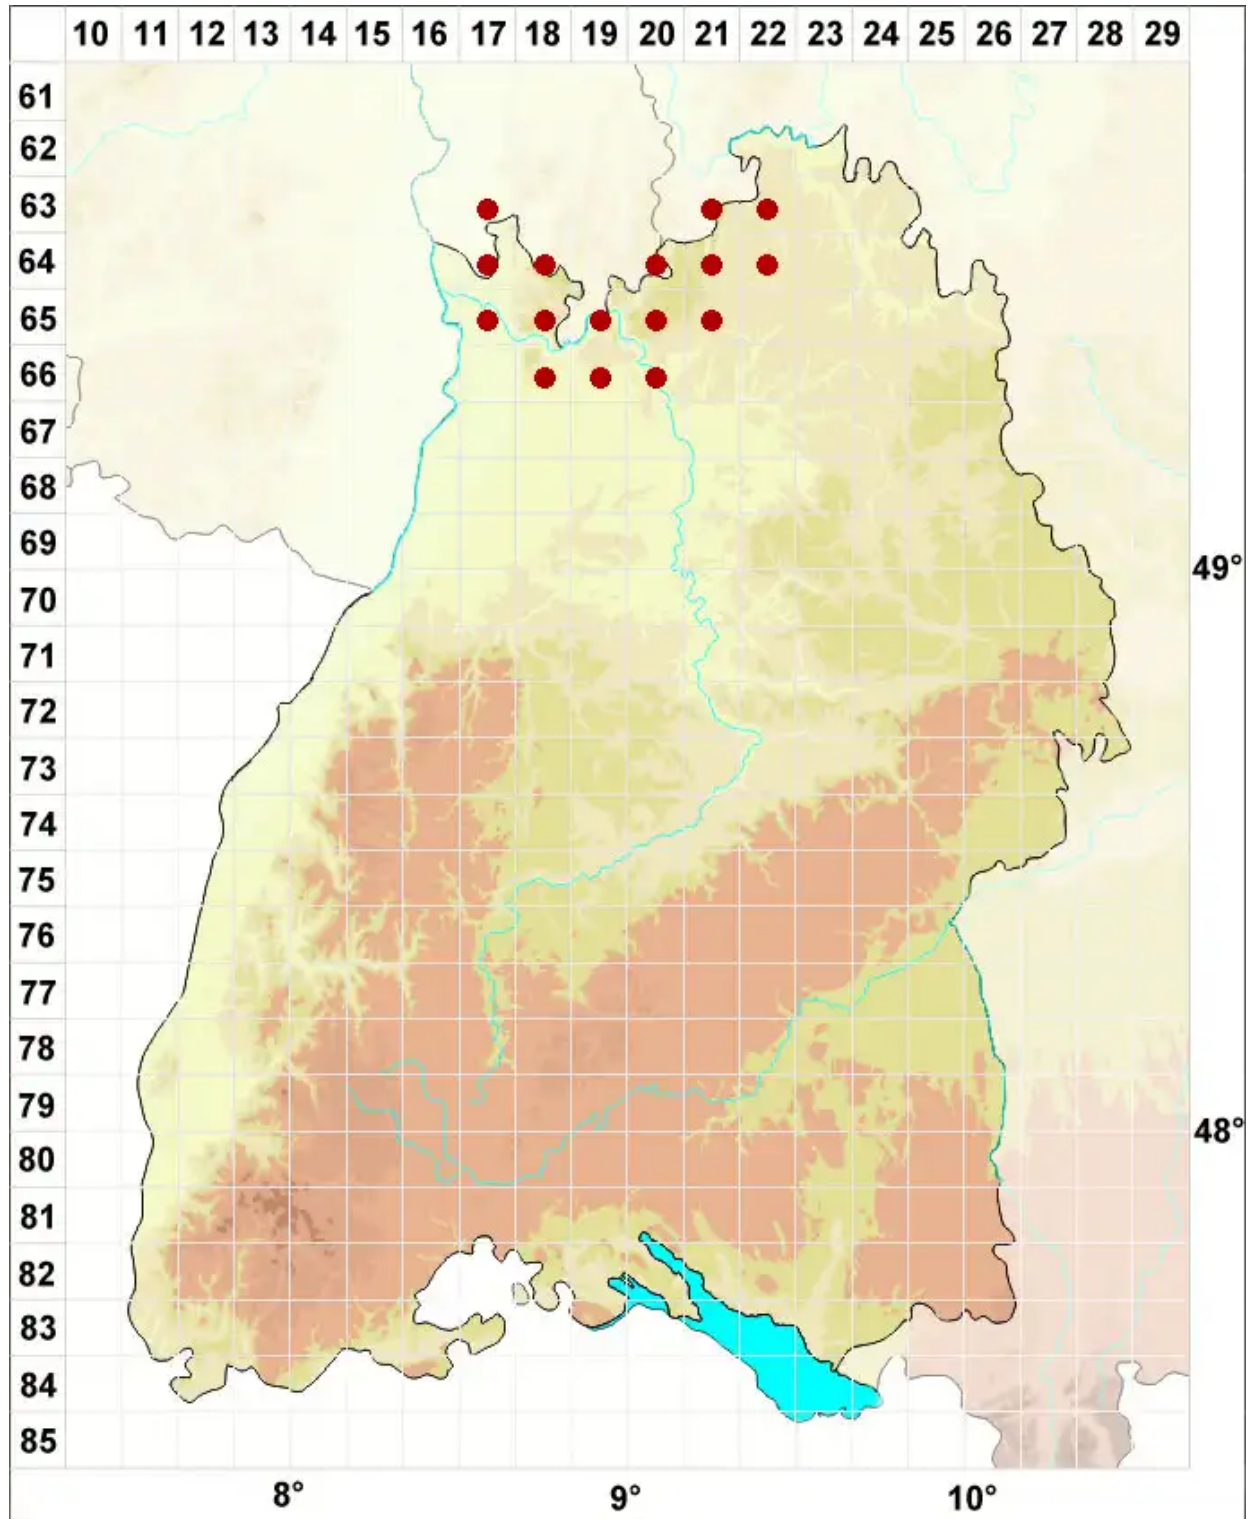

Usnea hirta (L.) Weber ex F. H. Wigg.

Struppige Bartflechte

Legende:

- Symbole:**
- Ausgefülltes Symbol:
Zeitraum von 1980 bis heute (Aktuelle Angabe)
 - Leeres Symbol:
Zeitraum vor 1980 (Altangabe)
 - Quadrat: Herbarbeleg