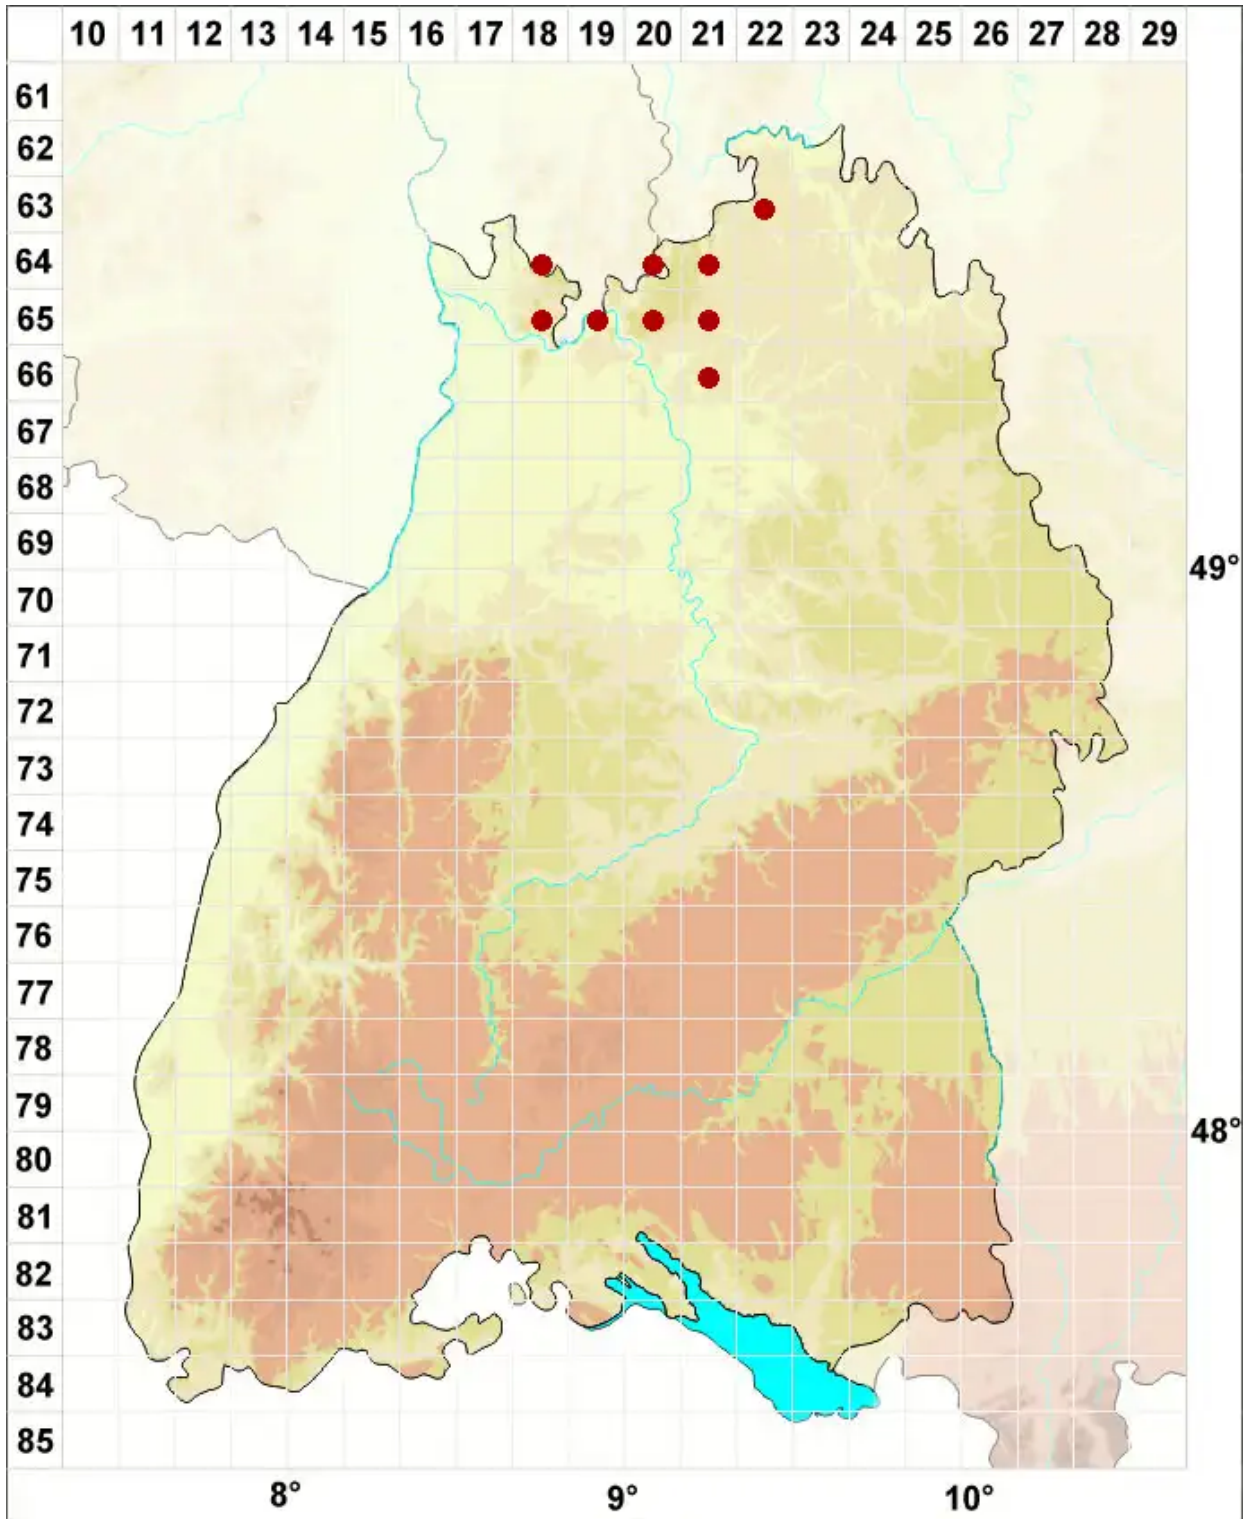

Usnea dasypoga (Ach.) Nyl.

Gewöhnliche Bartflechte

Legende:

- Symbole:**
- Ausgefülltes Symbol:
Zeitraum von 1980 bis heute (Aktuelle Angabe)
 - Leeres Symbol:
Zeitraum vor 1980 (Altangabe)
 - Quadrat: Herbarbeleg