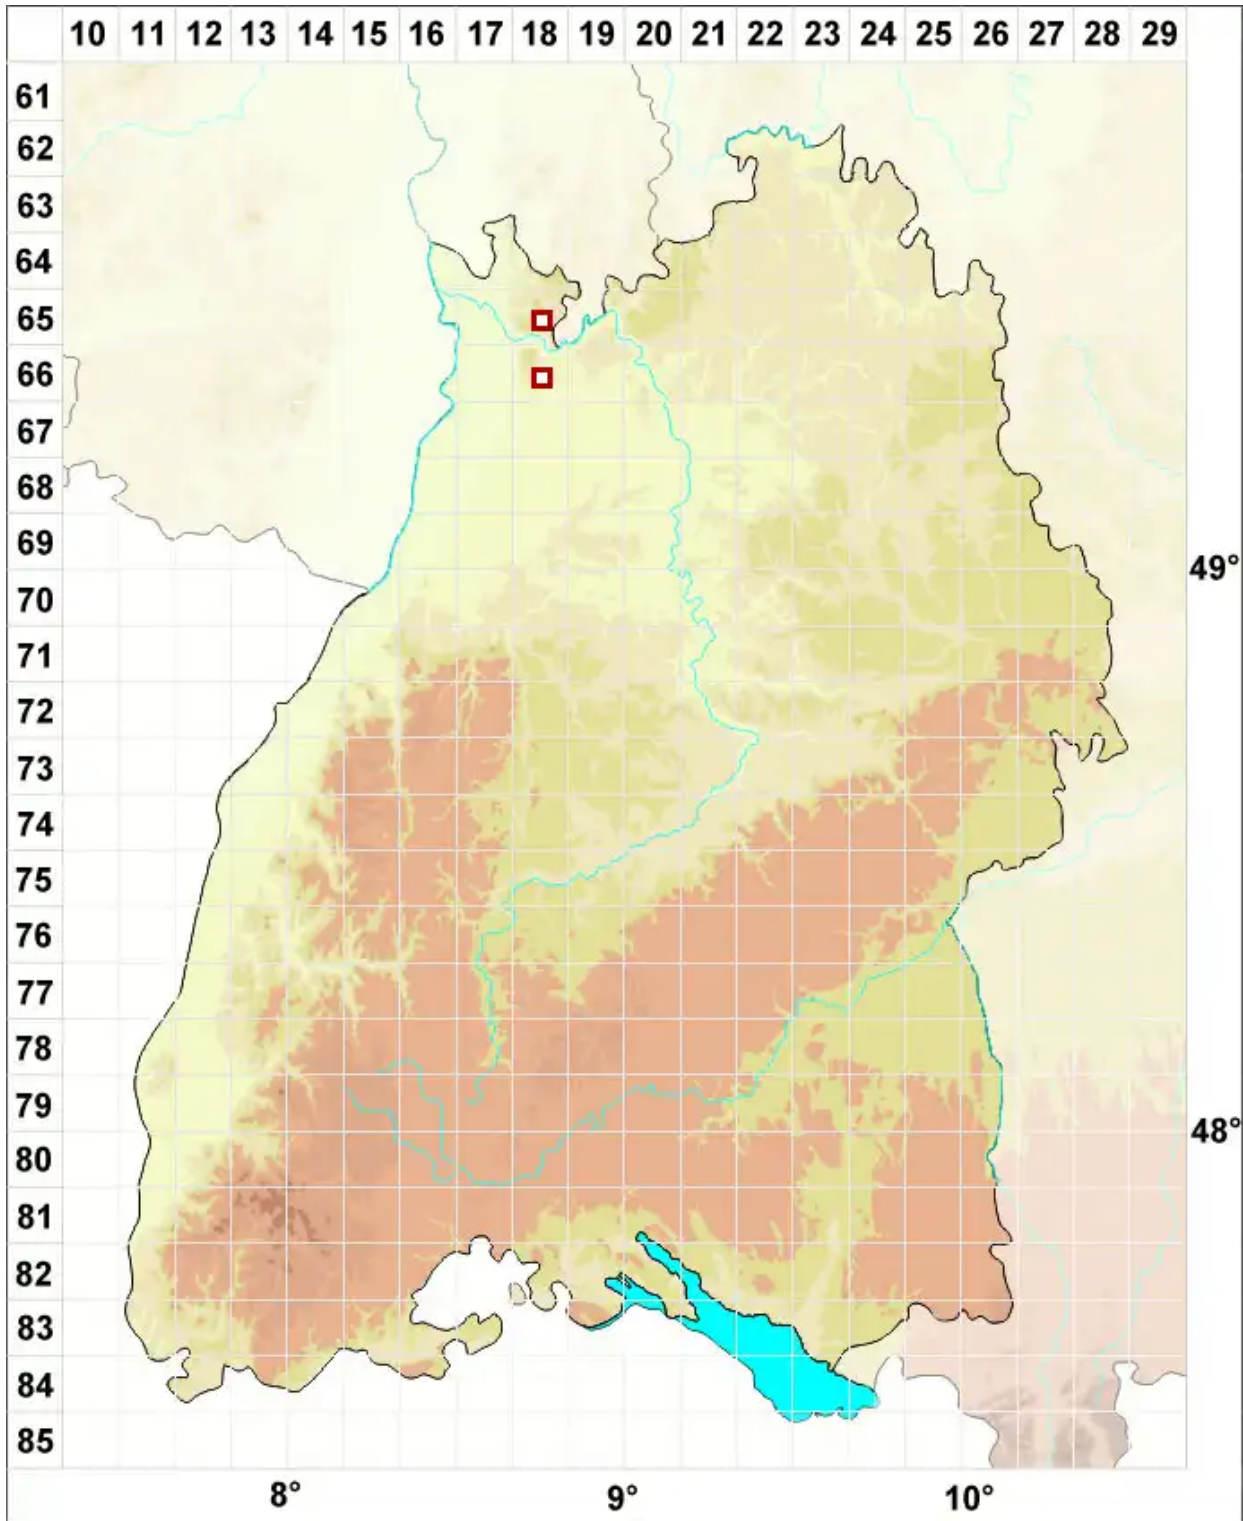

Usnea ceratina Ach.

Rosamarkige Bartflechte

Legende:

Symbole:
Ausgefülltes Symbol:
Zeitraum von 1980 bis heute (Aktuelle Angabe)
Leeres Symbol:
Zeitraum vor 1980 (Altangabe)
Quadrat: Herbarbeleg