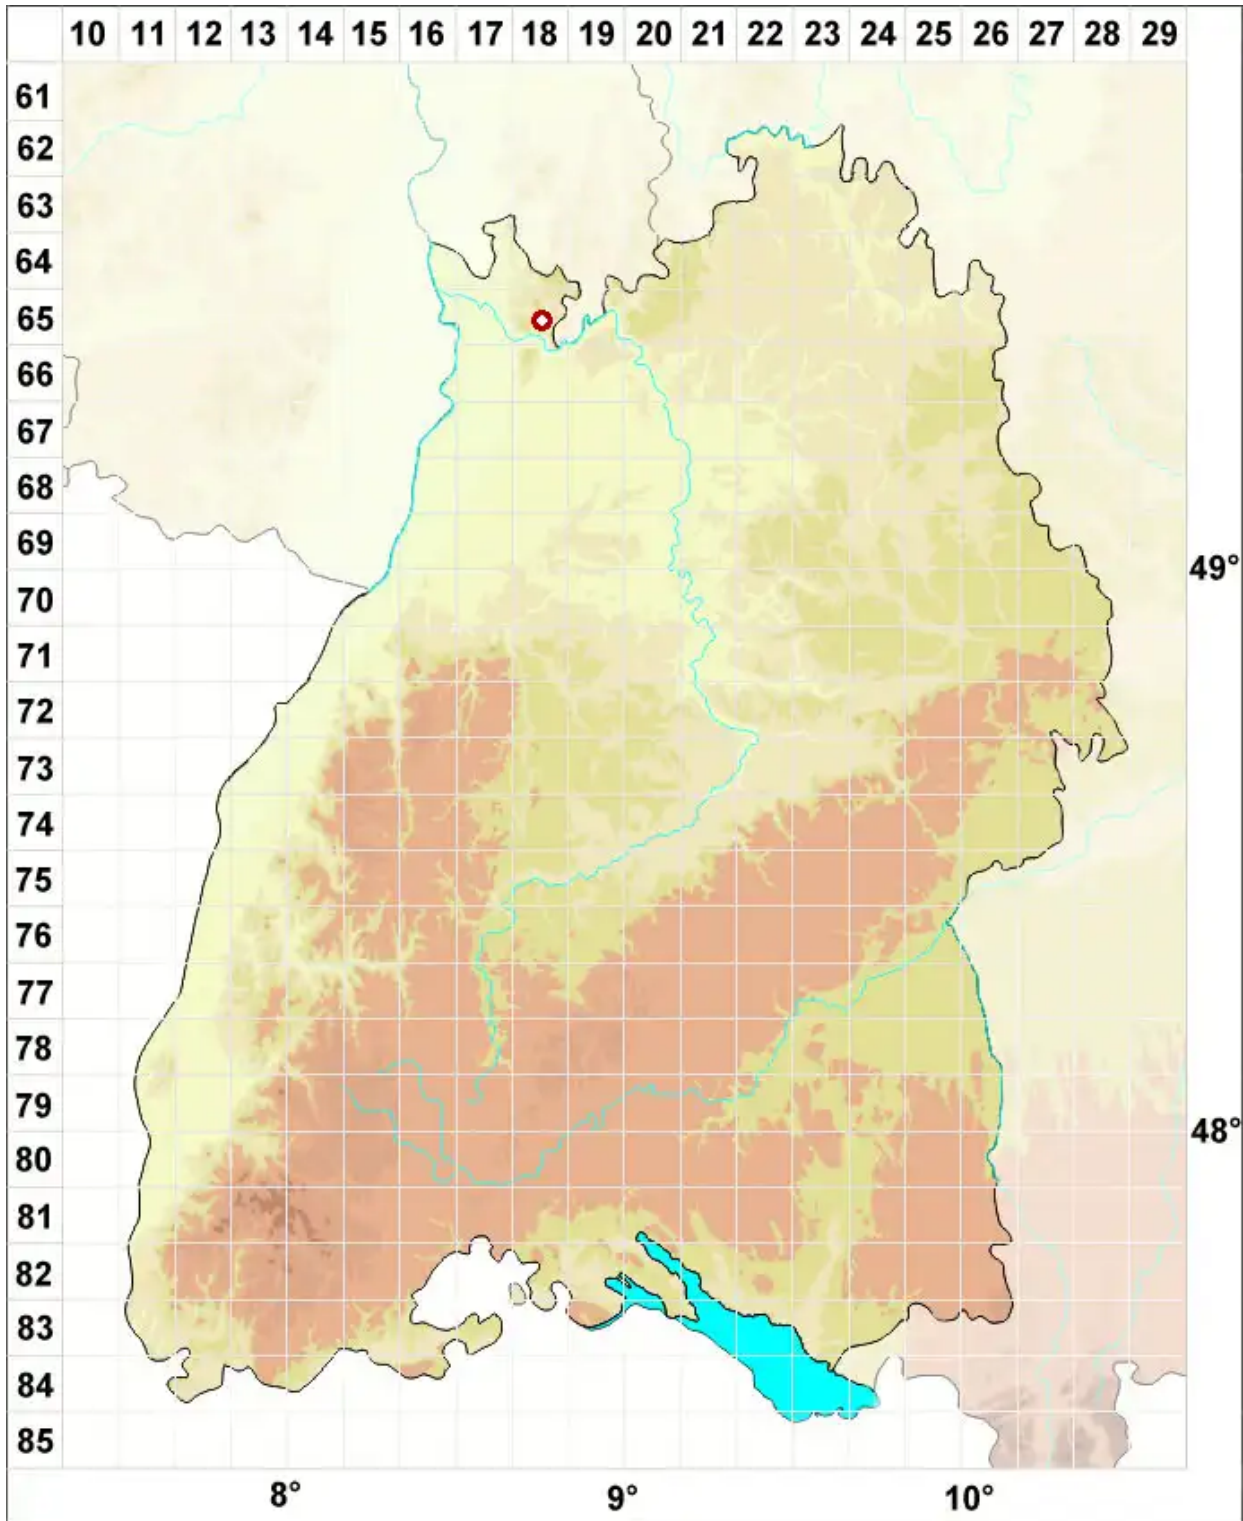

# Umbilicaria vellea (L.) Hoffm.

Große Nabelflechte

Legende:

- Symbole:**
- Ausgefülltes Symbol:  
Zeitraum von 1980 bis heute (Aktuelle Angabe)
  - Leeres Symbol:  
Zeitraum vor 1980 (Altangabe)
  - Quadrat: Herbarbeleg