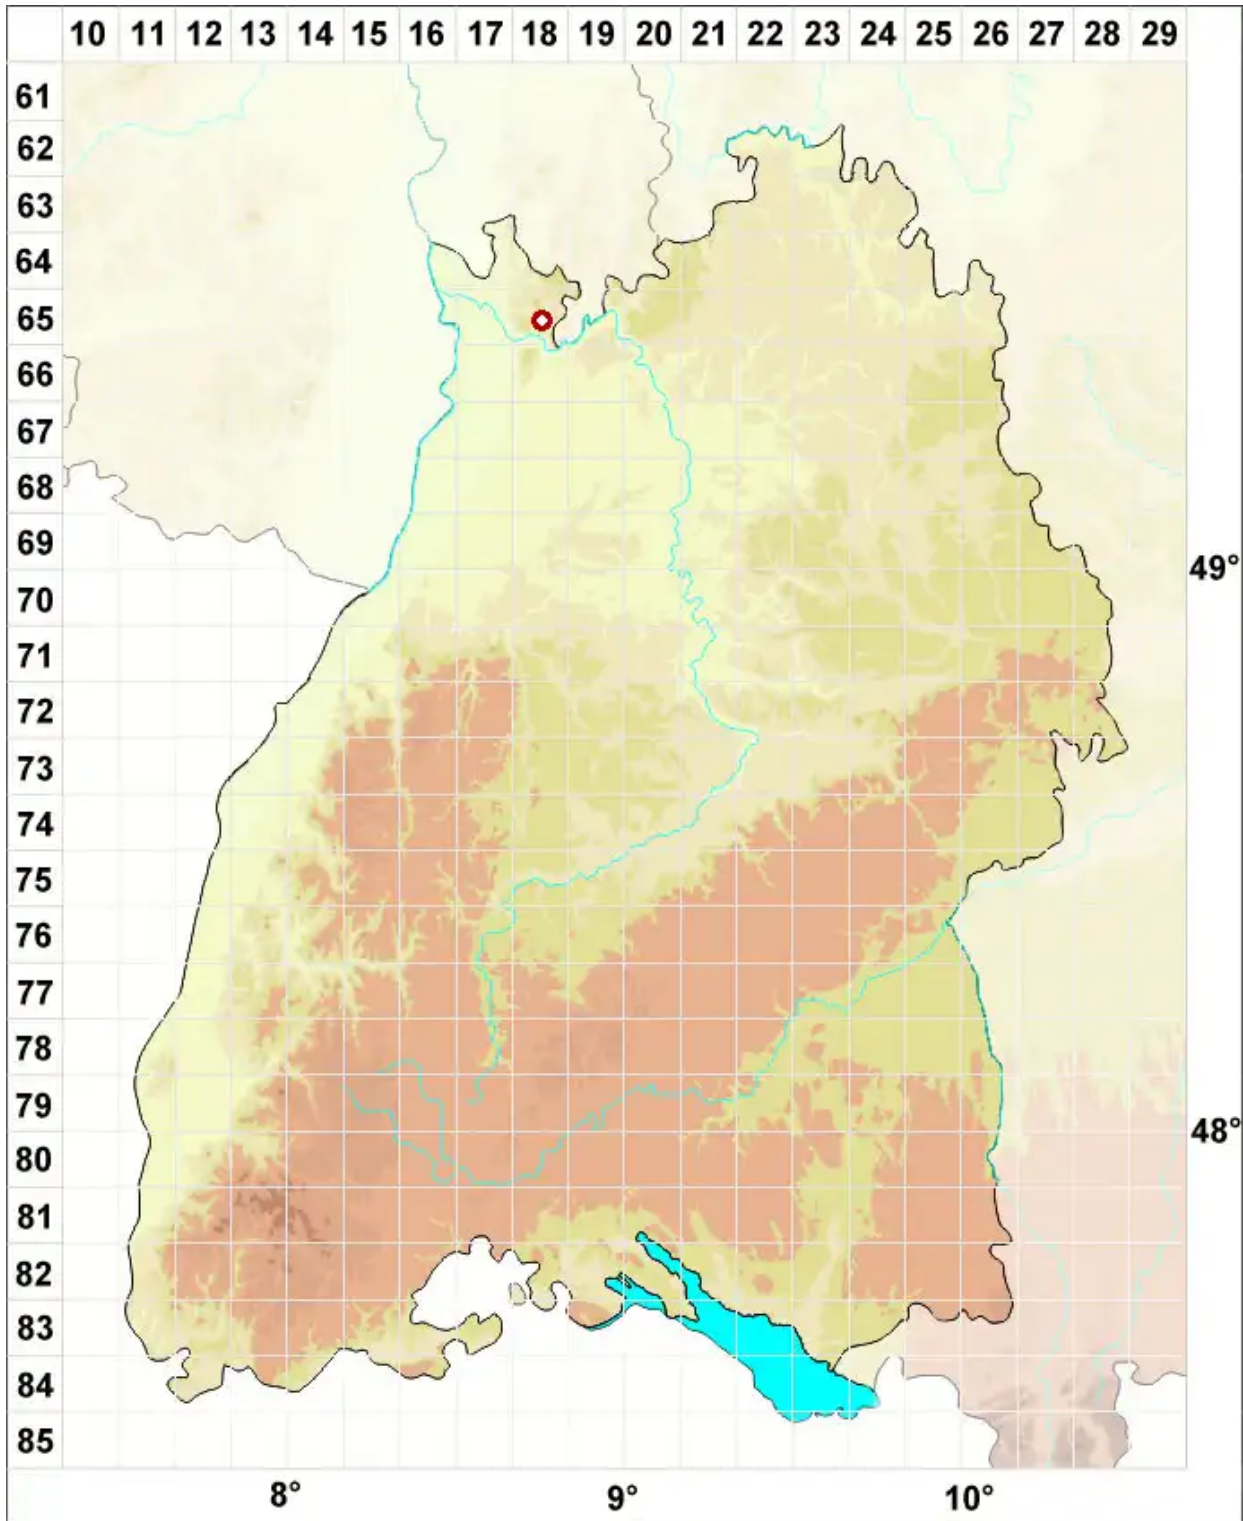

Umbilicaria vellea (L.) Hoffm.

Große Nabelflechte

Legende:

- Symbole:**
- Ausgefülltes Symbol:
Zeitraum von 1980 bis heute (Aktuelle Angabe)
 - Leeres Symbol:
Zeitraum vor 1980 (Altangabe)
 - Quadrat: Herbarbeleg