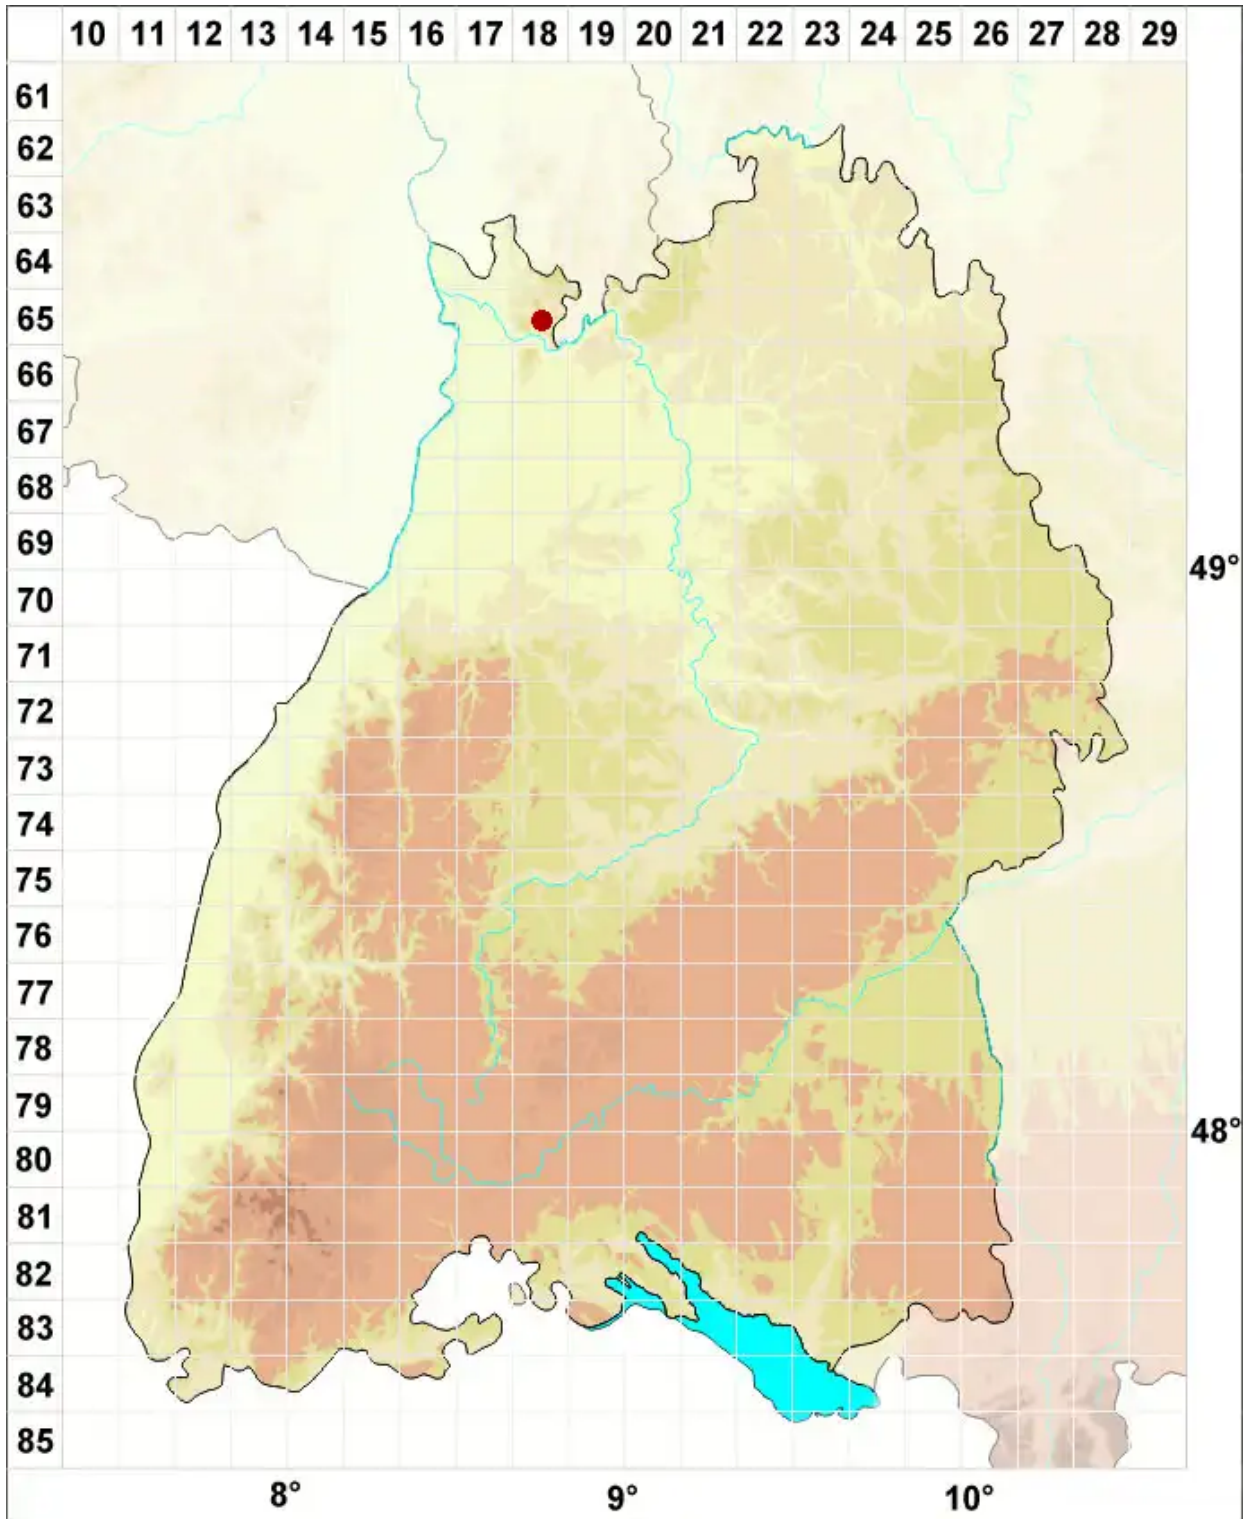

Umbilicaria grisea Hoffm.

Graue Nabelflechte

Legende:

- Symbole:**
- Ausgefülltes Symbol:
Zeitraum von 1980 bis heute (Aktuelle Angabe)
 - Leeres Symbol:
Zeitraum vor 1980 (Altangabe)
 - Quadrat: Herbarbeleg