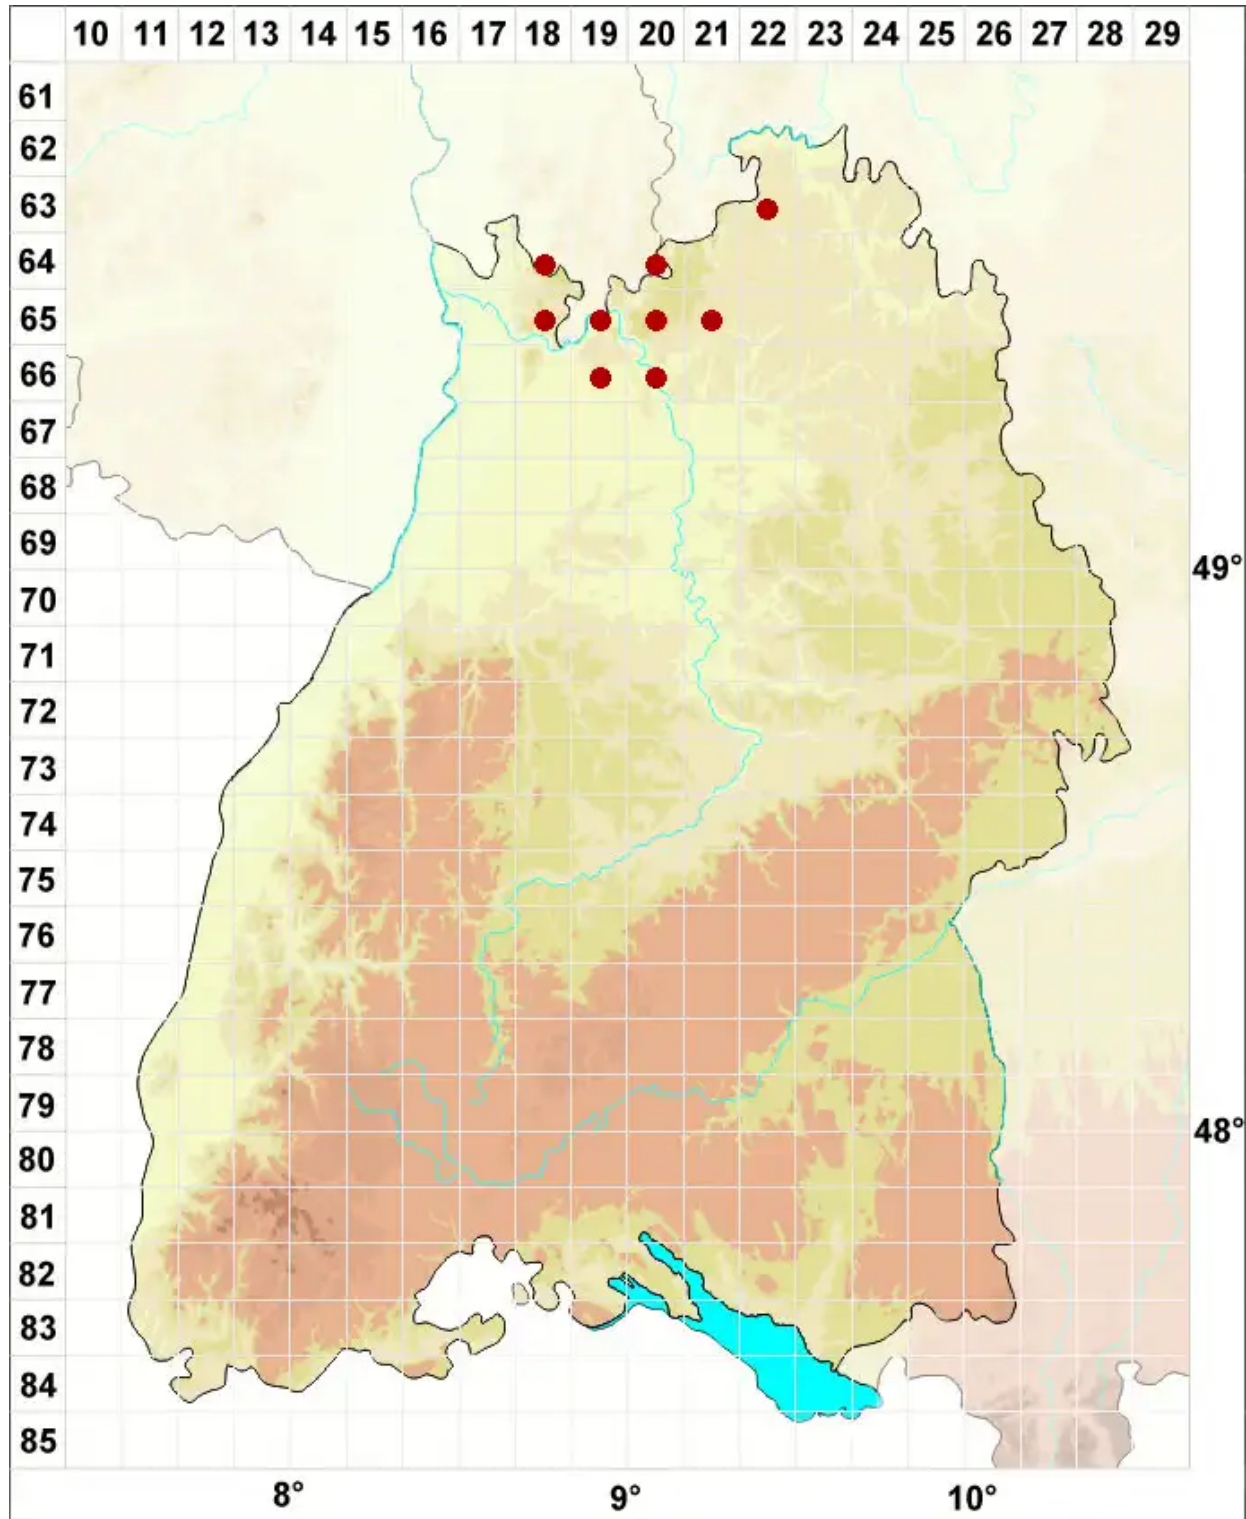

Trapeliopsis granulosa (Hoffm.) Lumbsch

Körniger Krustenfleck

Legende:

- Symbole:**
- Ausgefülltes Symbol:
Zeitraum von 1980 bis heute (Aktuelle Angabe)
 - Leeres Symbol:
Zeitraum vor 1980 (Altangabe)
 - Quadrat: Herbarbeleg