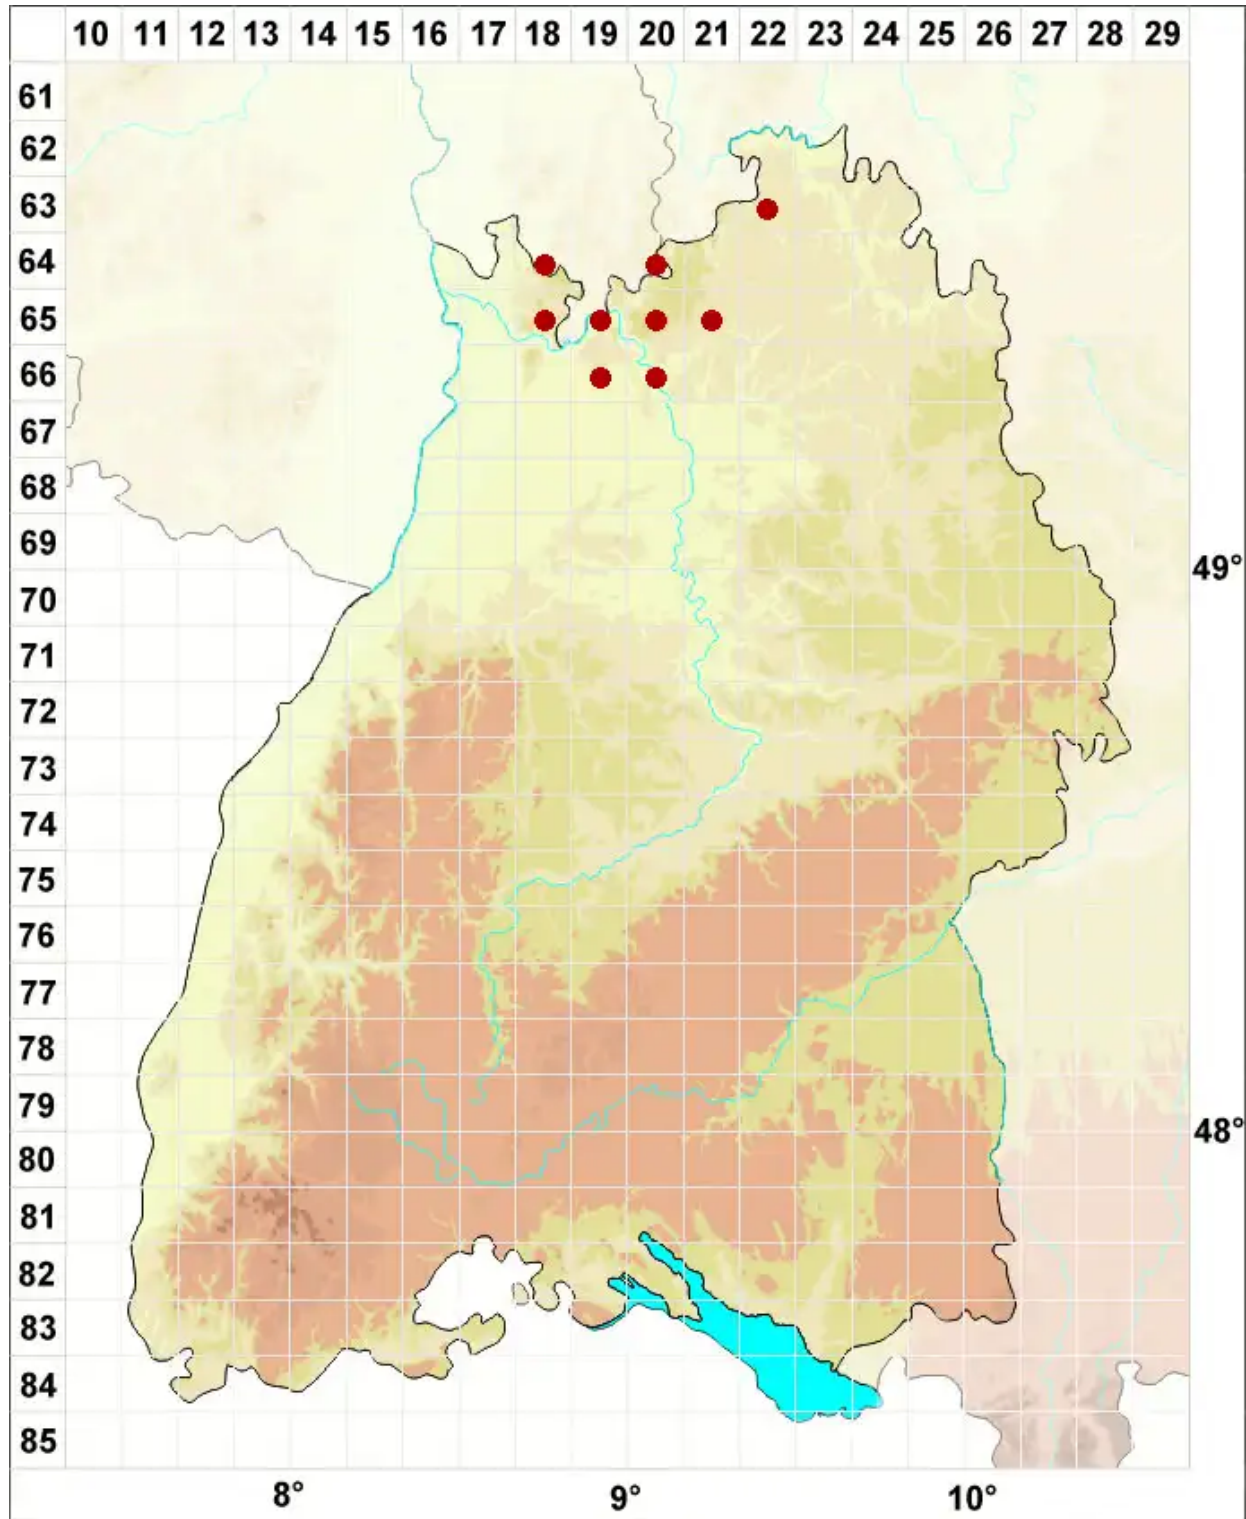

# Trapeliopsis granulosa (Hoffm.) Lumbsch

Körniger Krustenfleck

Legende:

- Symbole:**
- Ausgefülltes Symbol:  
Zeitraum von 1980 bis heute (Aktuelle Angabe)
  - Leeres Symbol:  
Zeitraum vor 1980 (Altangabe)
  - Quadrat: Herbarbeleg