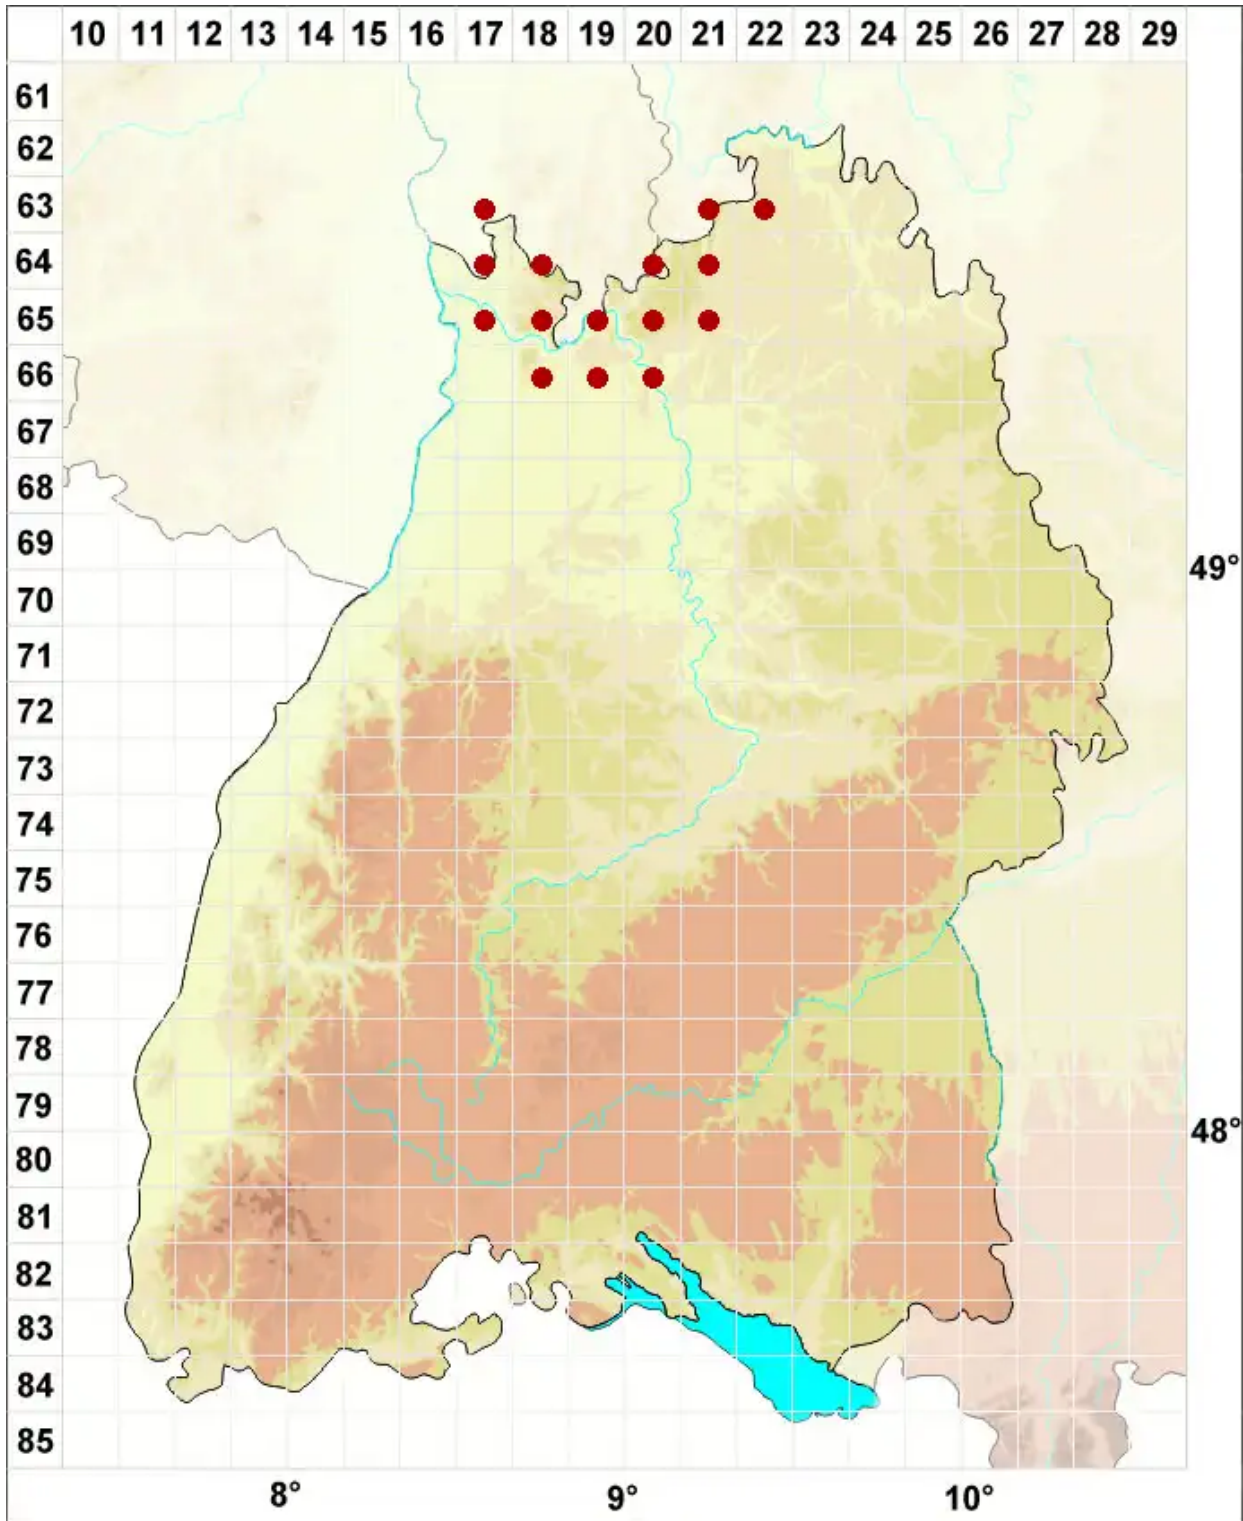

Trapelia glebulosa (Sm.) S. R. Laundon

Schollige Steinchenflechte

Legende:

- Symbole:**
- Ausgefülltes Symbol:
Zeitraum von 1980 bis heute (Aktuelle Angabe)
 - Leeres Symbol:
Zeitraum vor 1980 (Altangabe)
 - Quadrat: Herbarbeleg