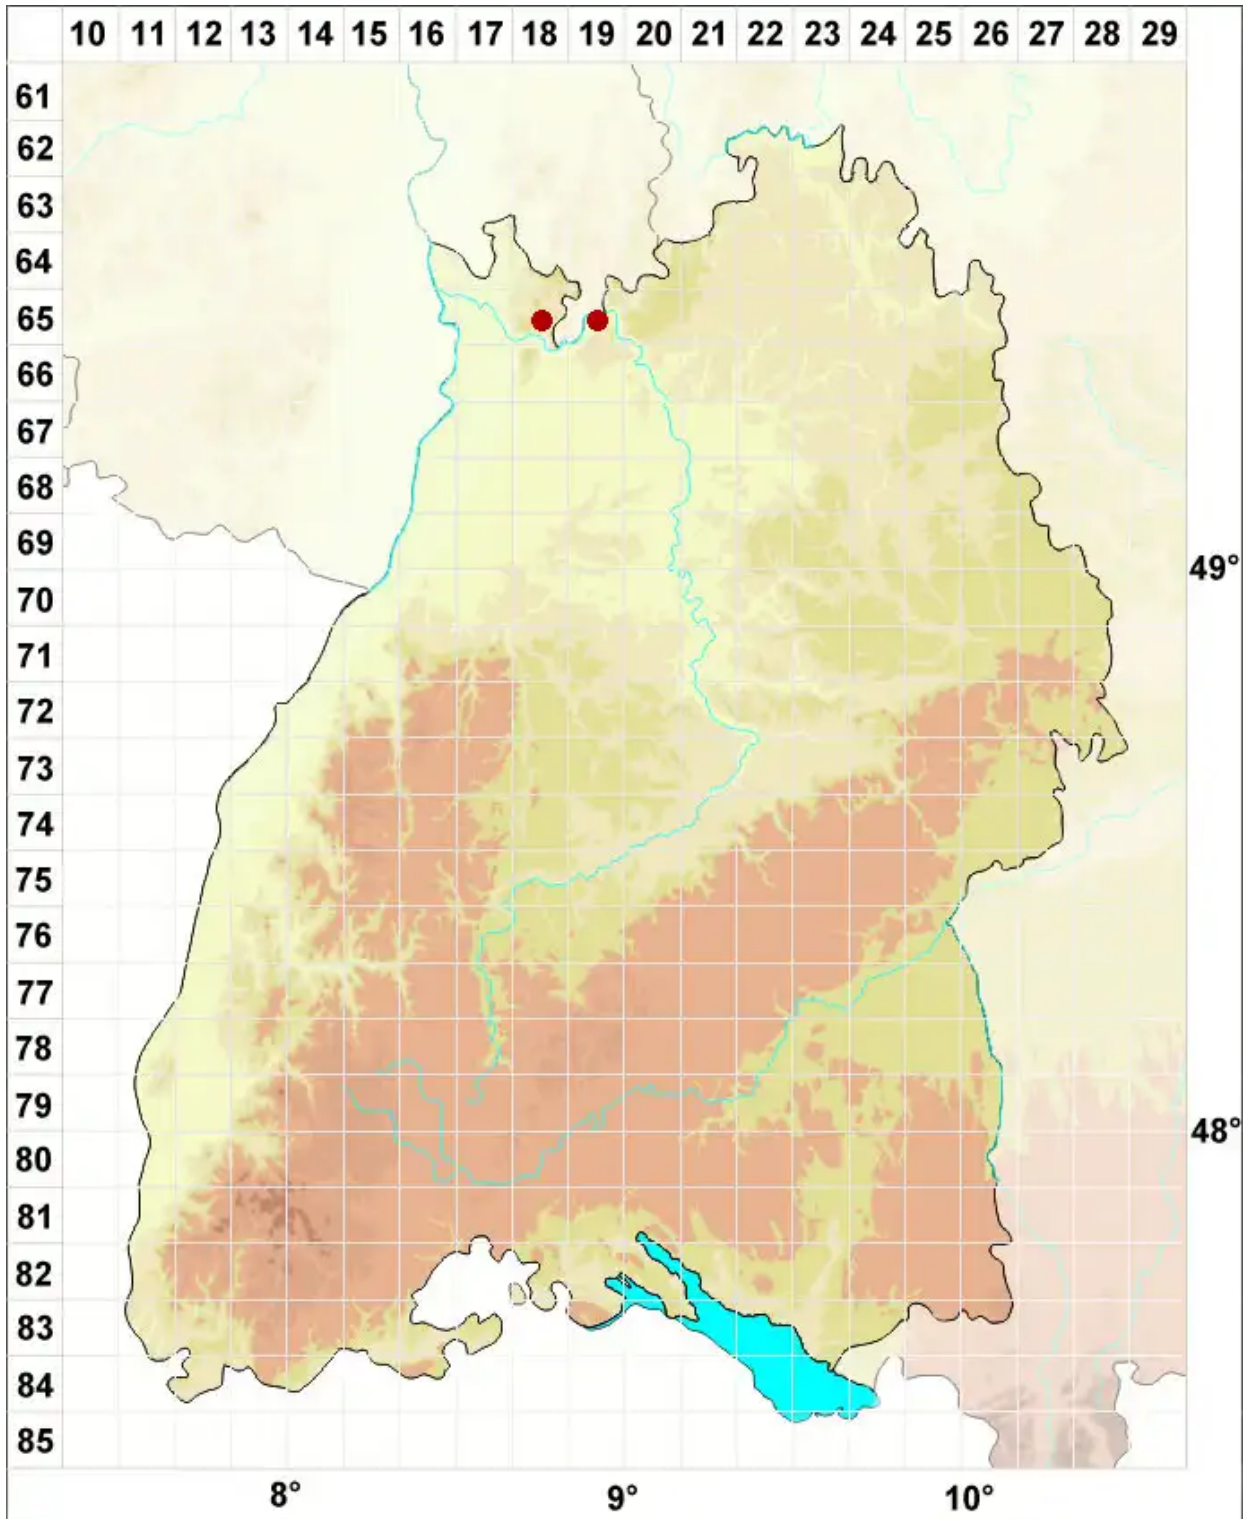

Arthonia arthonioides (Ach.) A. L. Sm.

Fels-Fleckflechte

Legende:

- Symbole:**
Ausgefülltes Symbol:
Zeitraum von 1980 bis heute (Aktuelle Angabe)
Leeres Symbol:
Zeitraum vor 1980 (Altangabe)
Quadrat: Herbarbeleg