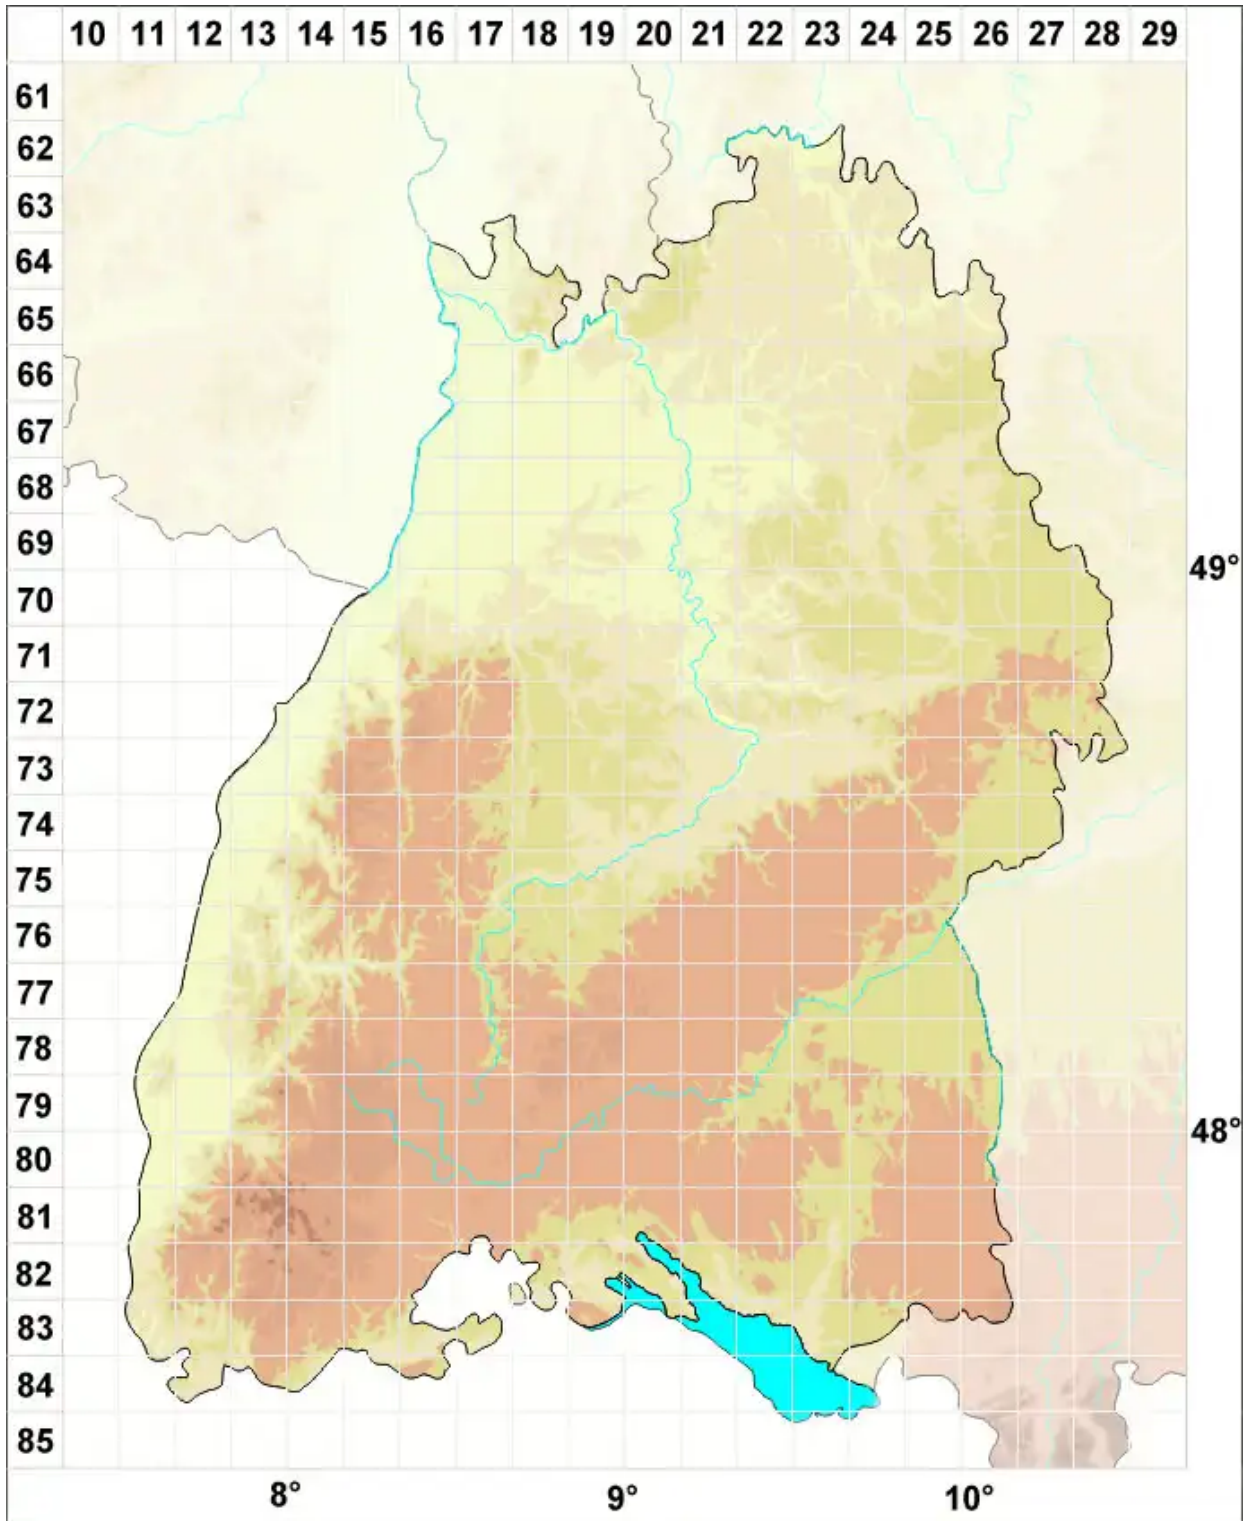

# Toninia albomarginata B. de Lesd.

Legende:

**Symbole:**

Ausgefülltes Symbol:  
Zeitraum von 1980 bis heute (Aktuelle Angabe)

Leeres Symbol:  
Zeitraum vor 1980 (Altangabe)

Quadrat: Herbarbeleg