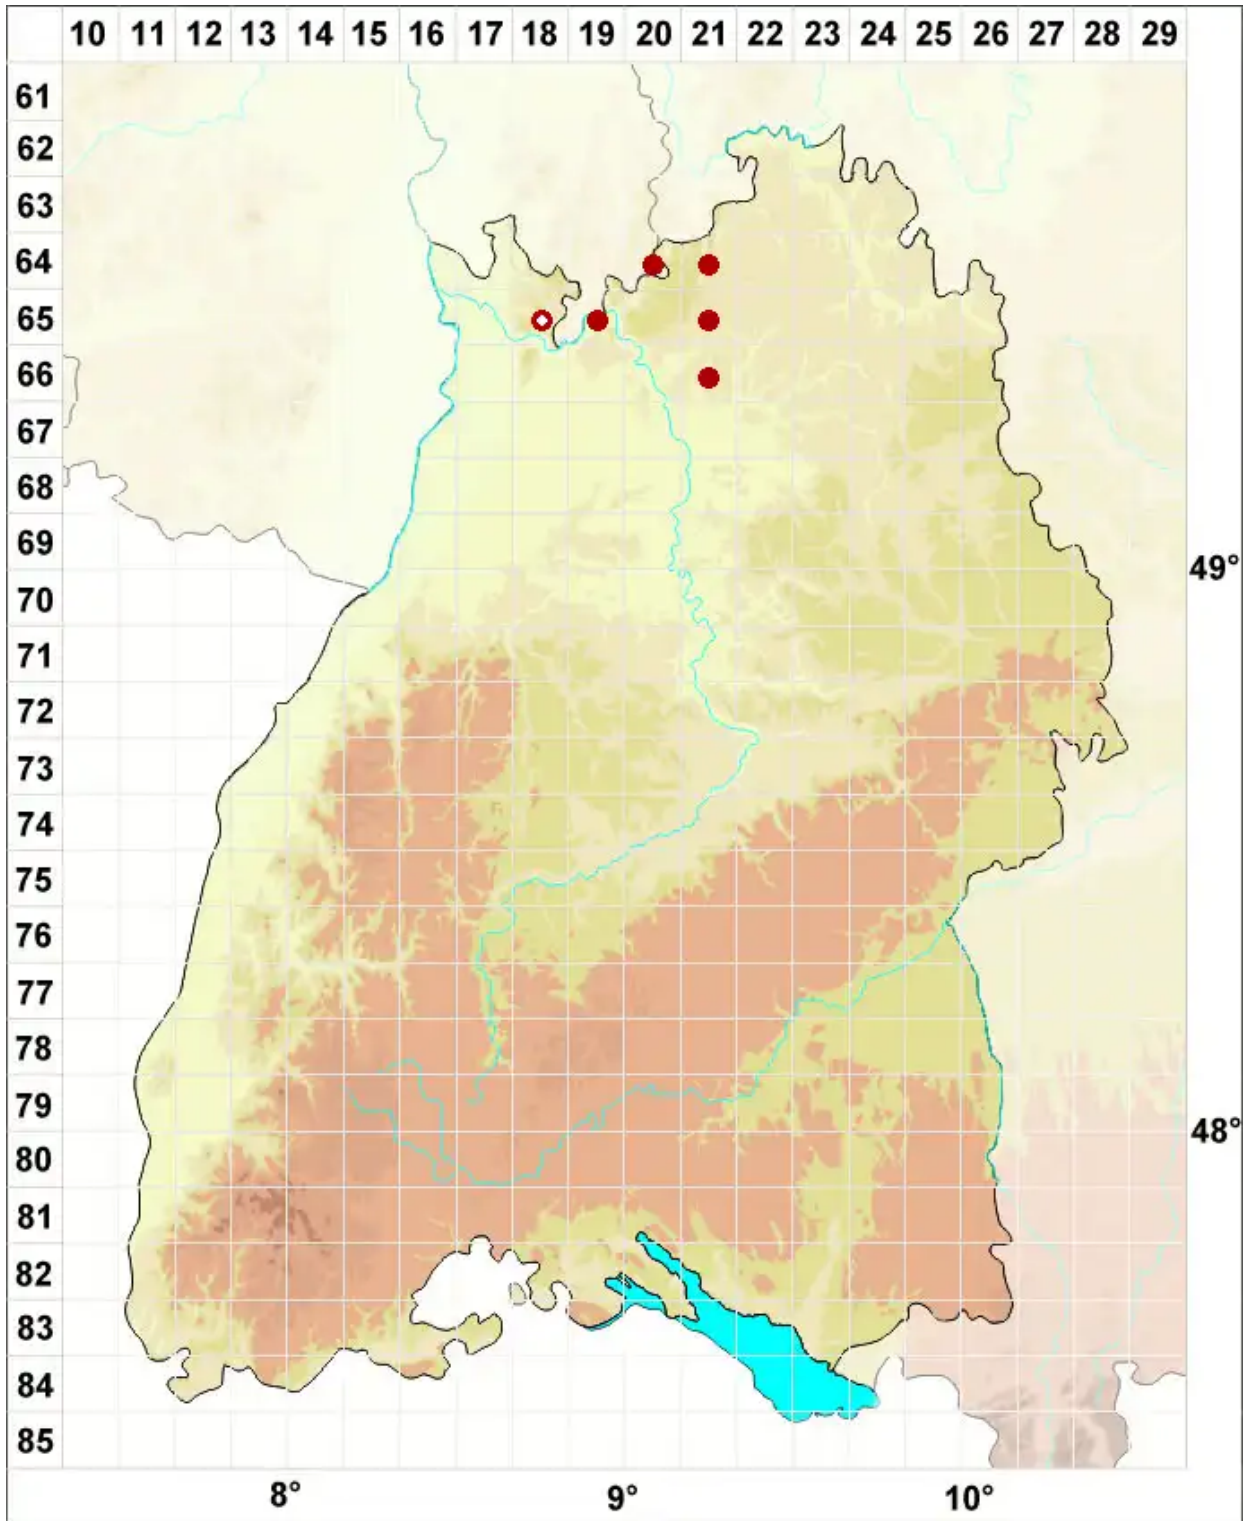

Thrombium epigaeum (Pers.) Wallr.

Erd-Klumpenflechte

Legende:

- Symbole:**
- Ausgefülltes Symbol:
Zeitraum von 1980 bis heute (Aktuelle Angabe)
 - Leeres Symbol:
Zeitraum vor 1980 (Altangabe)
 - Quadrat: Herbarbeleg