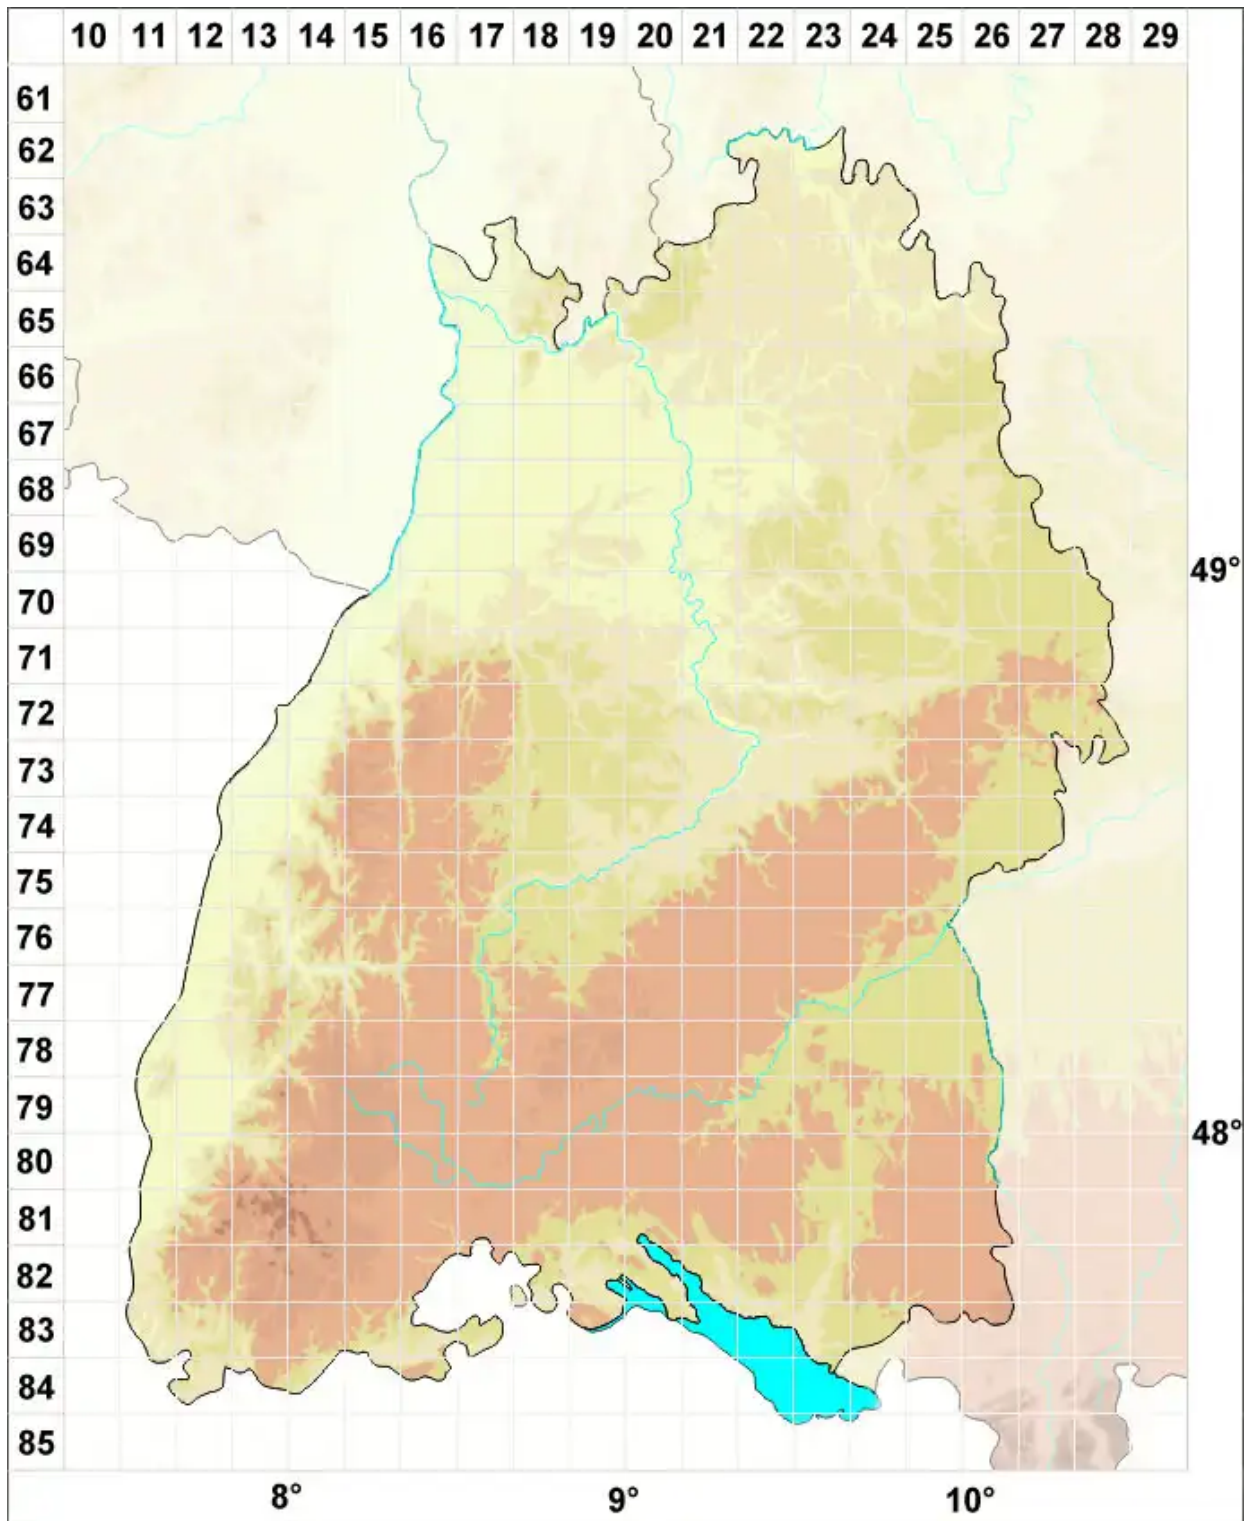

Thelotremataceae

Legende:

Symbole:
Ausgefülltes Symbol:
Zeitraum von 1980 bis heute (Aktuelle Angabe)
Leeres Symbol:
Zeitraum vor 1980 (Altangabe)
Quadrat: Herbarbeleg