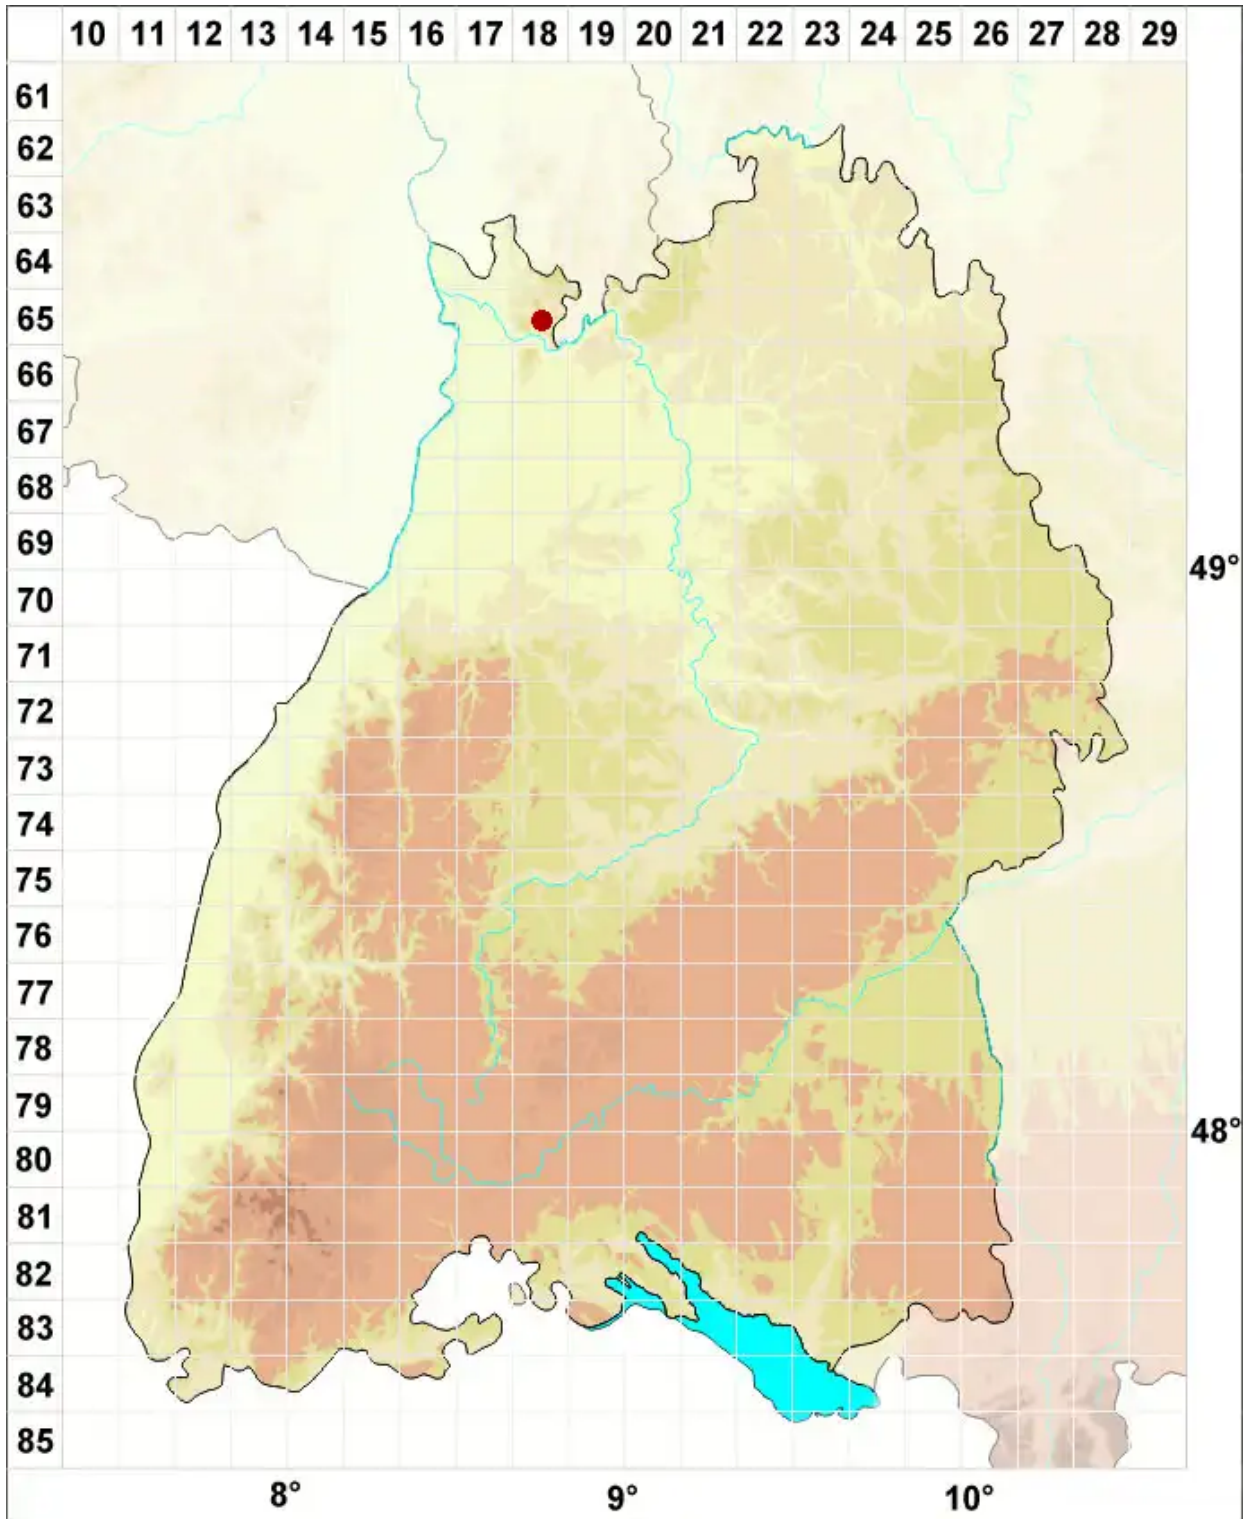

Thelotrema lepadinum (Ach.) Ach.

Seepockenflechte

Legende:

Symbole:
Ausgefülltes Symbol:
Zeitraum von 1980 bis heute (Aktuelle Angabe)
Leeres Symbol:
Zeitraum vor 1980 (Altangabe)
Quadrat: Herbarbeleg