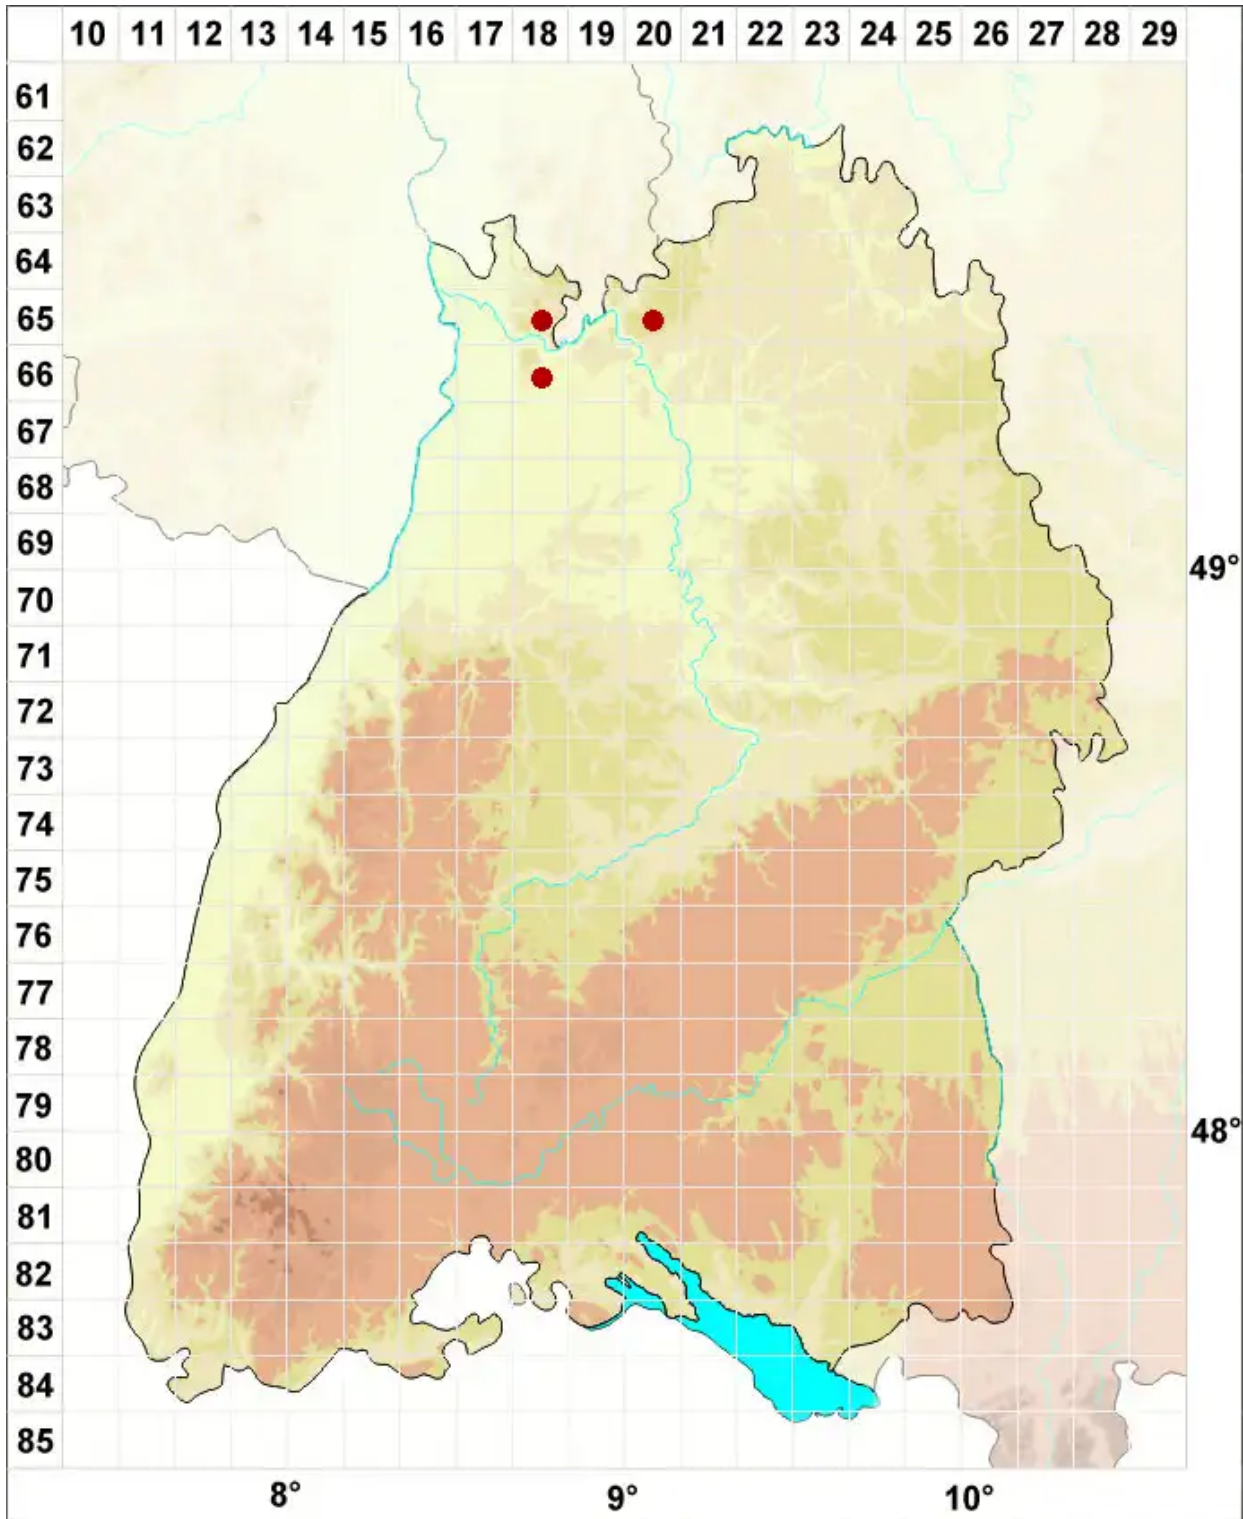

Thelopsis rubella Nyl.

Rötliche Goldzitzenflechte

Legende:

- Symbole:**
- Ausgefülltes Symbol:
Zeitraum von 1980 bis heute (Aktuelle Angabe)
 - Leeres Symbol:
Zeitraum vor 1980 (Altangabe)
 - Quadrat: Herbarbeleg