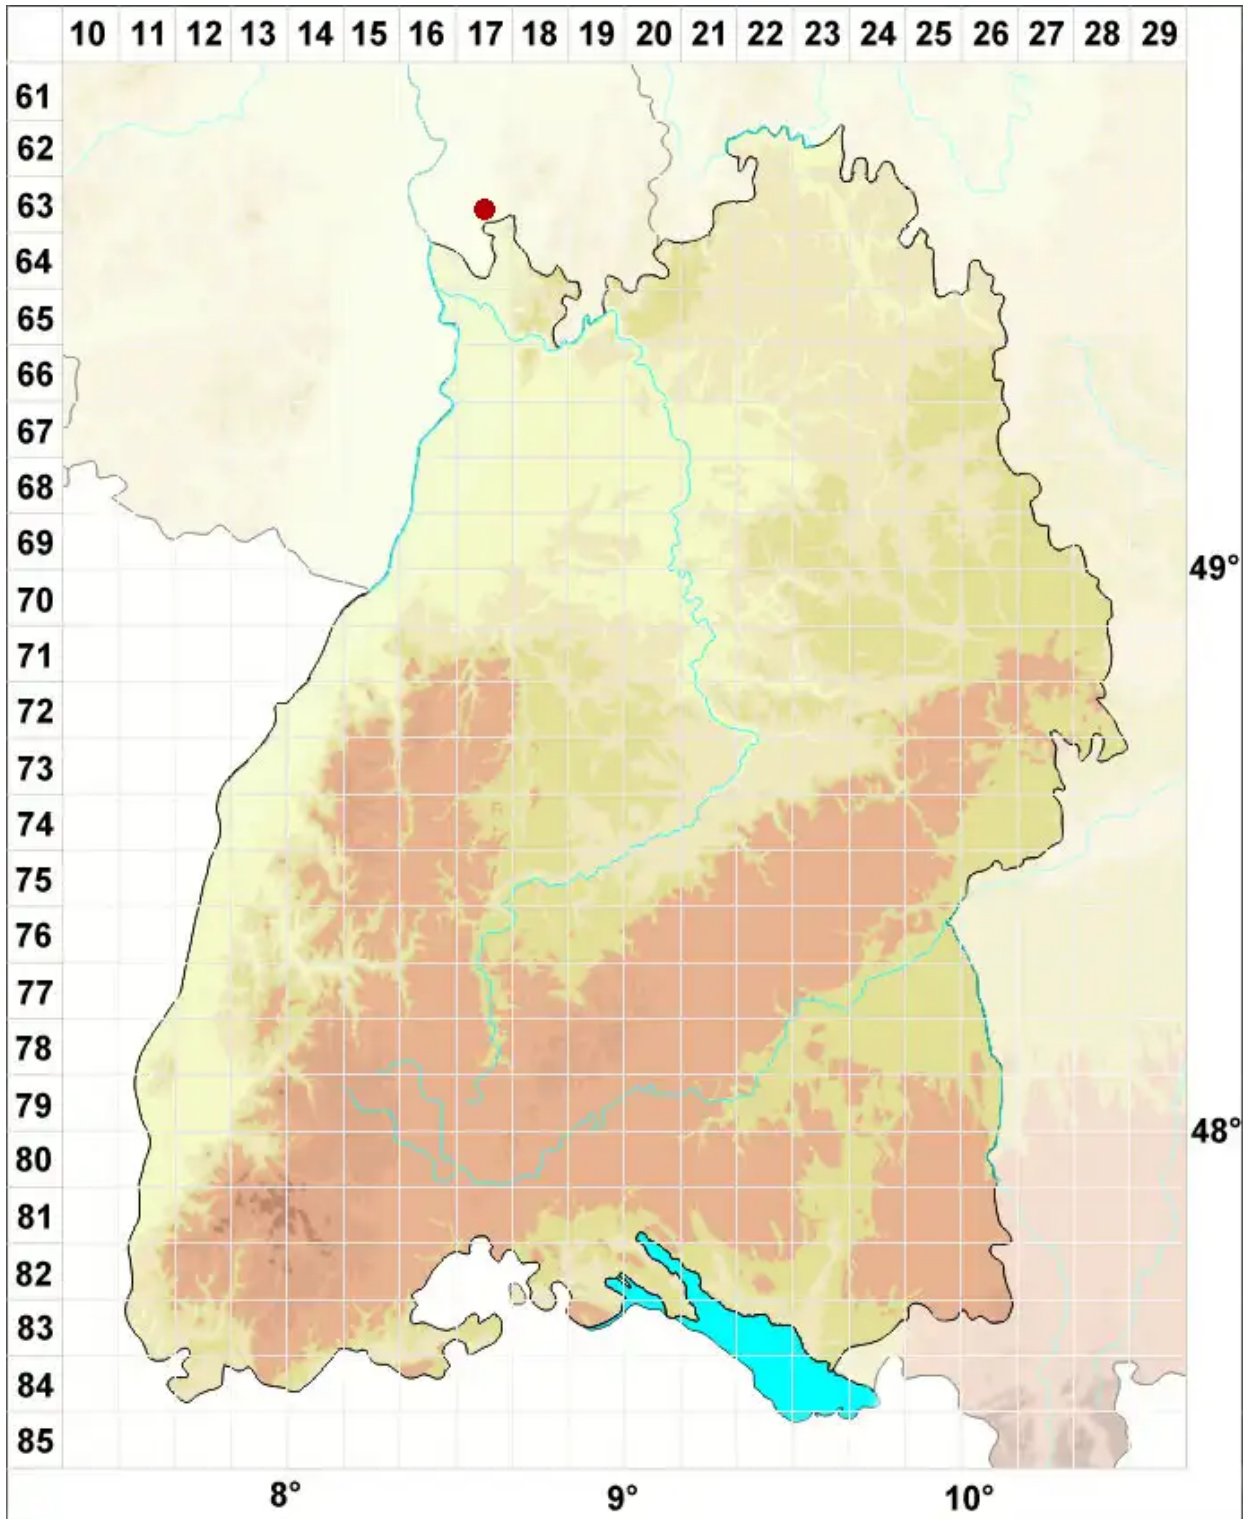

Thelocarpon intermediellum Nyl.

Mittlere Zitzenfruchtflechte

Legende:

- Symbole:**
- Ausgefülltes Symbol:
Zeitraum von 1980 bis heute (Aktuelle Angabe)
 - Leeres Symbol:
Zeitraum vor 1980 (Altangabe)
 - Quadrat: Herbarbeleg