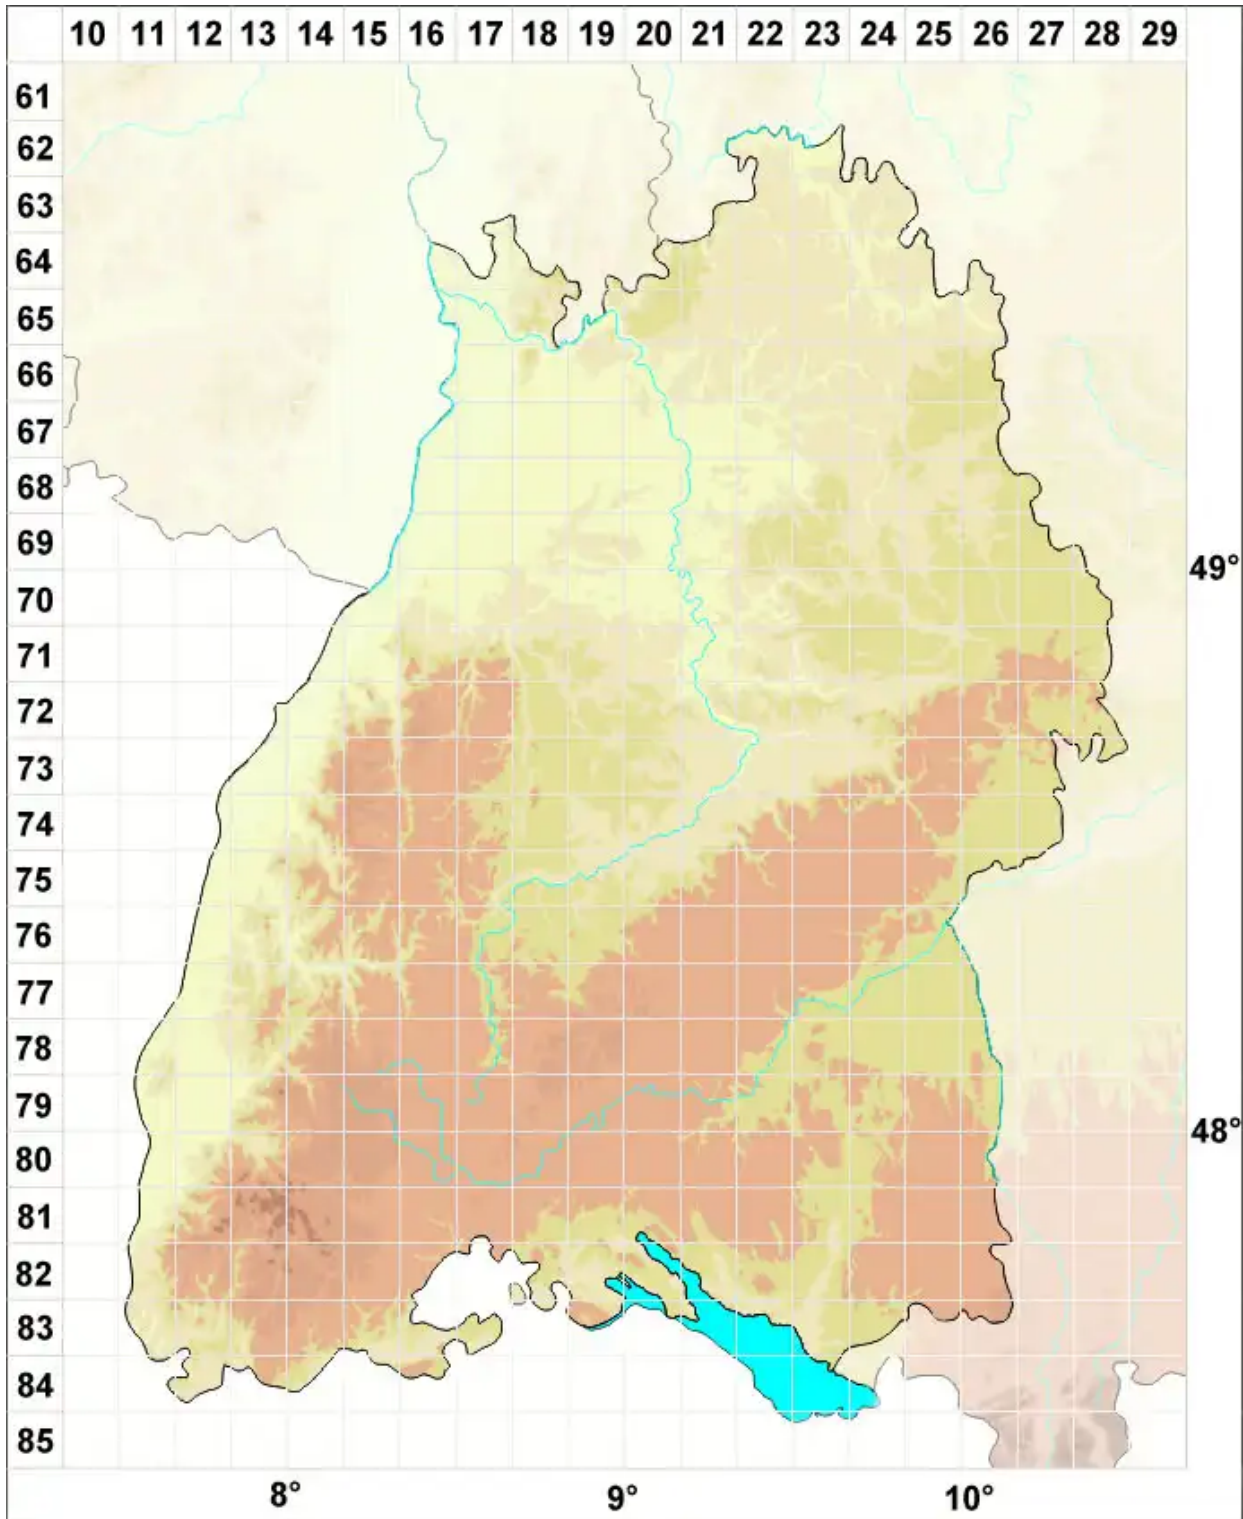

Thelocarpon impressellum Nyl.

Neon-Zitzenfruchtflechte

Legende:

- Symbole:**
- Ausgefülltes Symbol:
Zeitraum von 1980 bis heute (Aktuelle Angabe)
 - Leeres Symbol:
Zeitraum vor 1980 (Altangabe)
 - Quadrat: Herbarbeleg