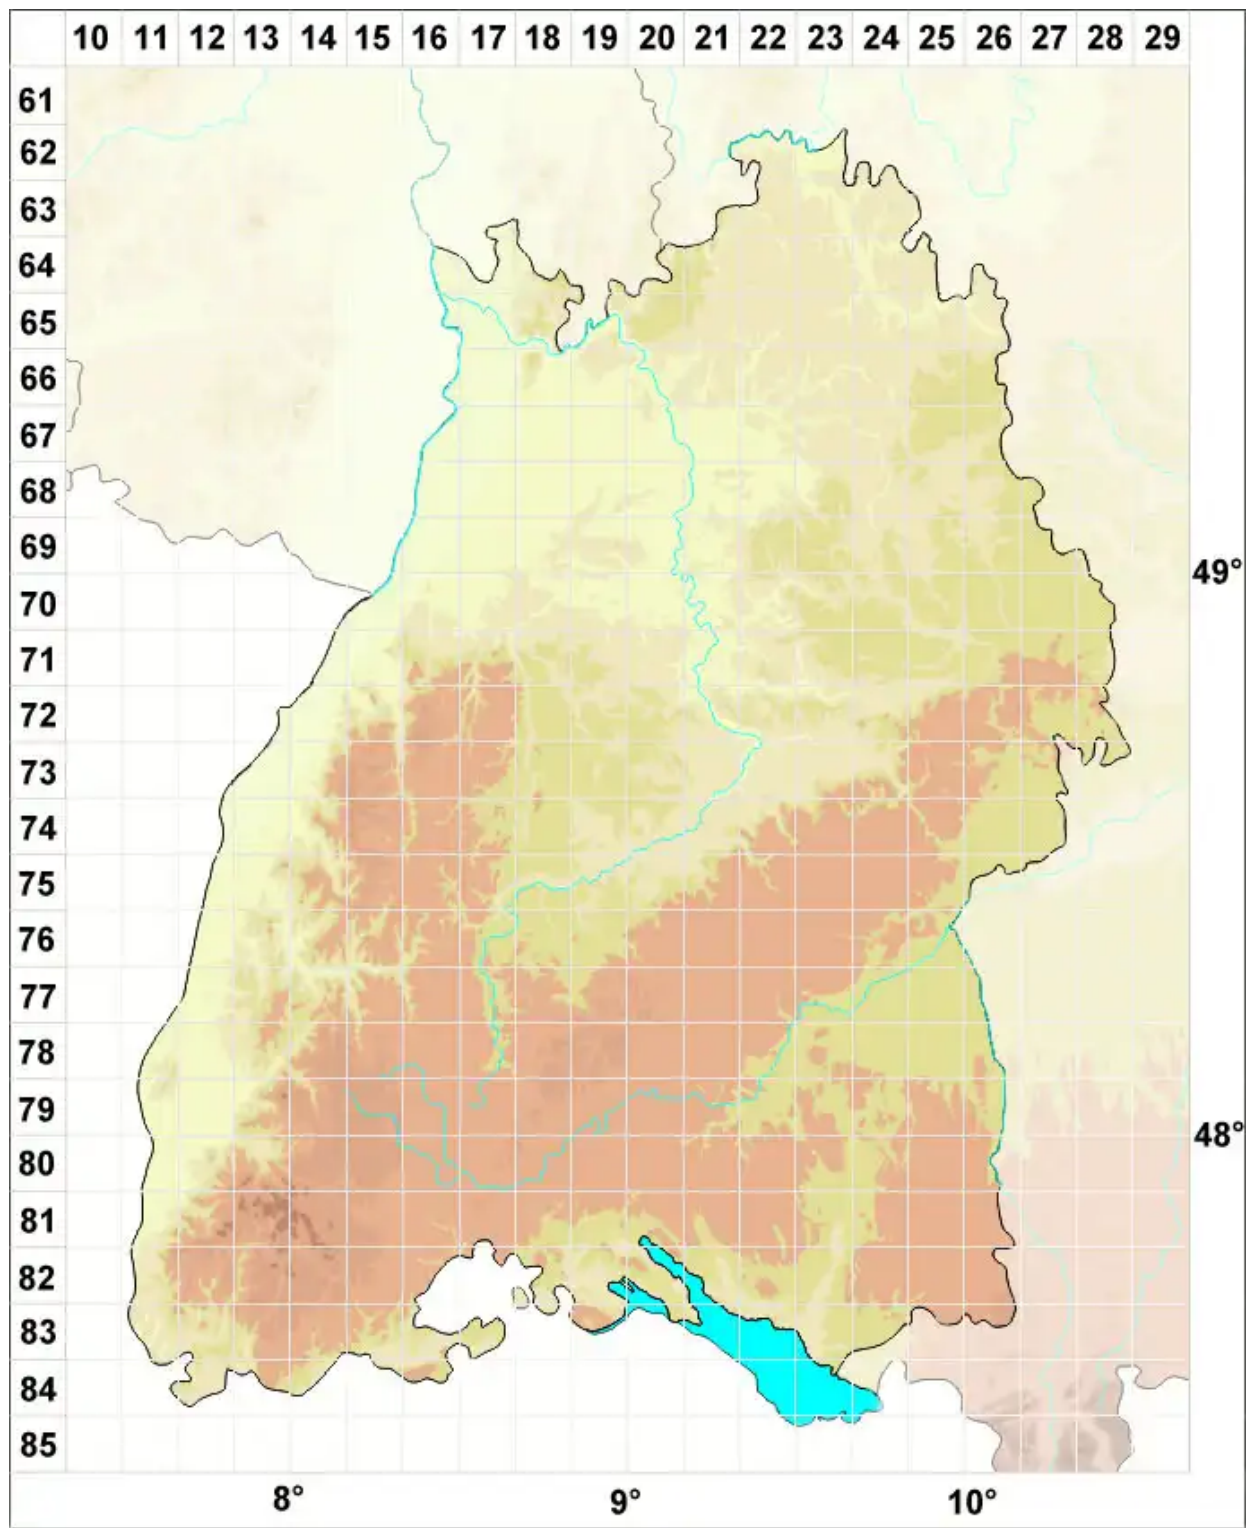

Thelocarpon epibolum var. *epithallinum* (Leight. ex Nyl.) G. Sa

Legende:

- Symbole:**
- Ausgefülltes Symbol:
Zeitraum von 1980 bis heute (Aktuelle Angabe)
 - Leeres Symbol:
Zeitraum vor 1980 (Altangabe)
 - Quadrat: Herbarbeleg