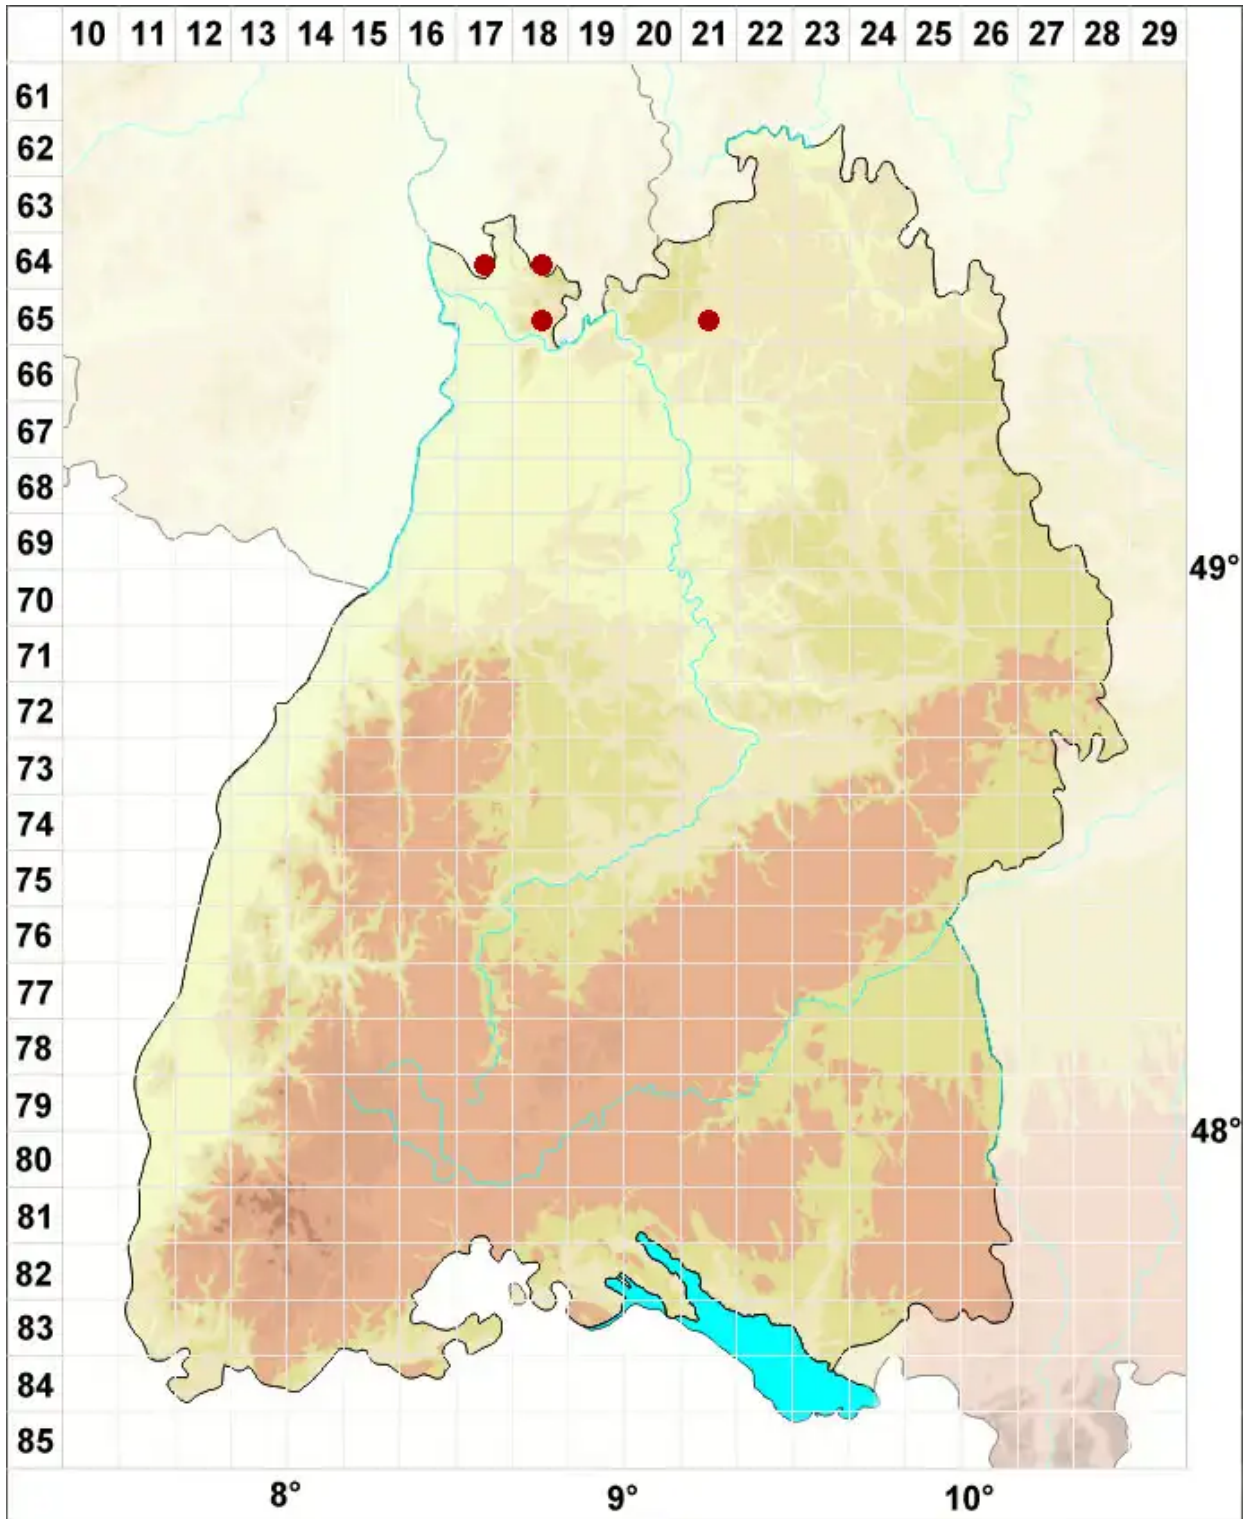

***Thelidium zwackhii* (Hepp) A. Massal.**

Zwackhs Zitzenflechte

Legende:

- Symbole:**
Ausgefülltes Symbol:
Zeitraum von 1980 bis heute (Aktuelle Angabe)
Leeres Symbol:
Zeitraum vor 1980 (Altangabe)
Quadrat: Herbarbeleg