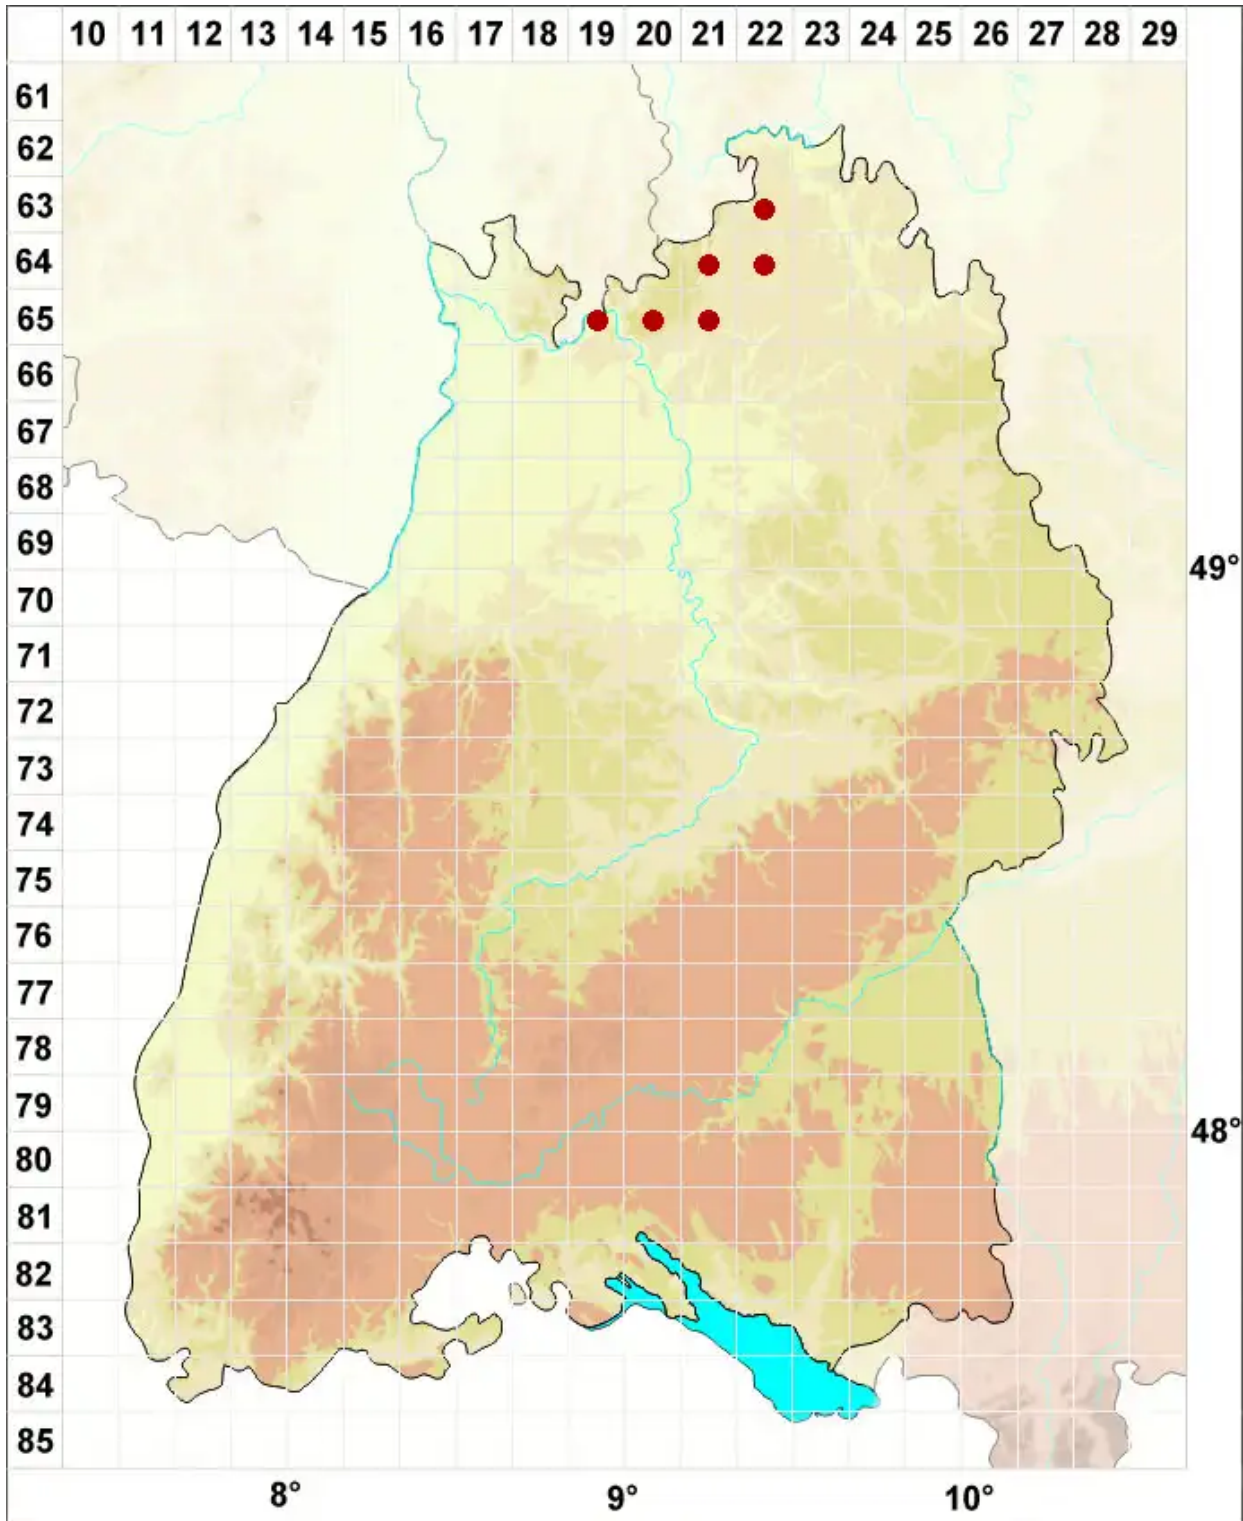

Thelidium rehmi Zschacke

Rehms Zitzenflechte

Legende:

Symbole:
Ausgefülltes Symbol:
Zeitraum von 1980 bis heute (Aktuelle Angabe)
Leeres Symbol:
Zeitraum vor 1980 (Altangabe)
Quadrat: Herbarbeleg