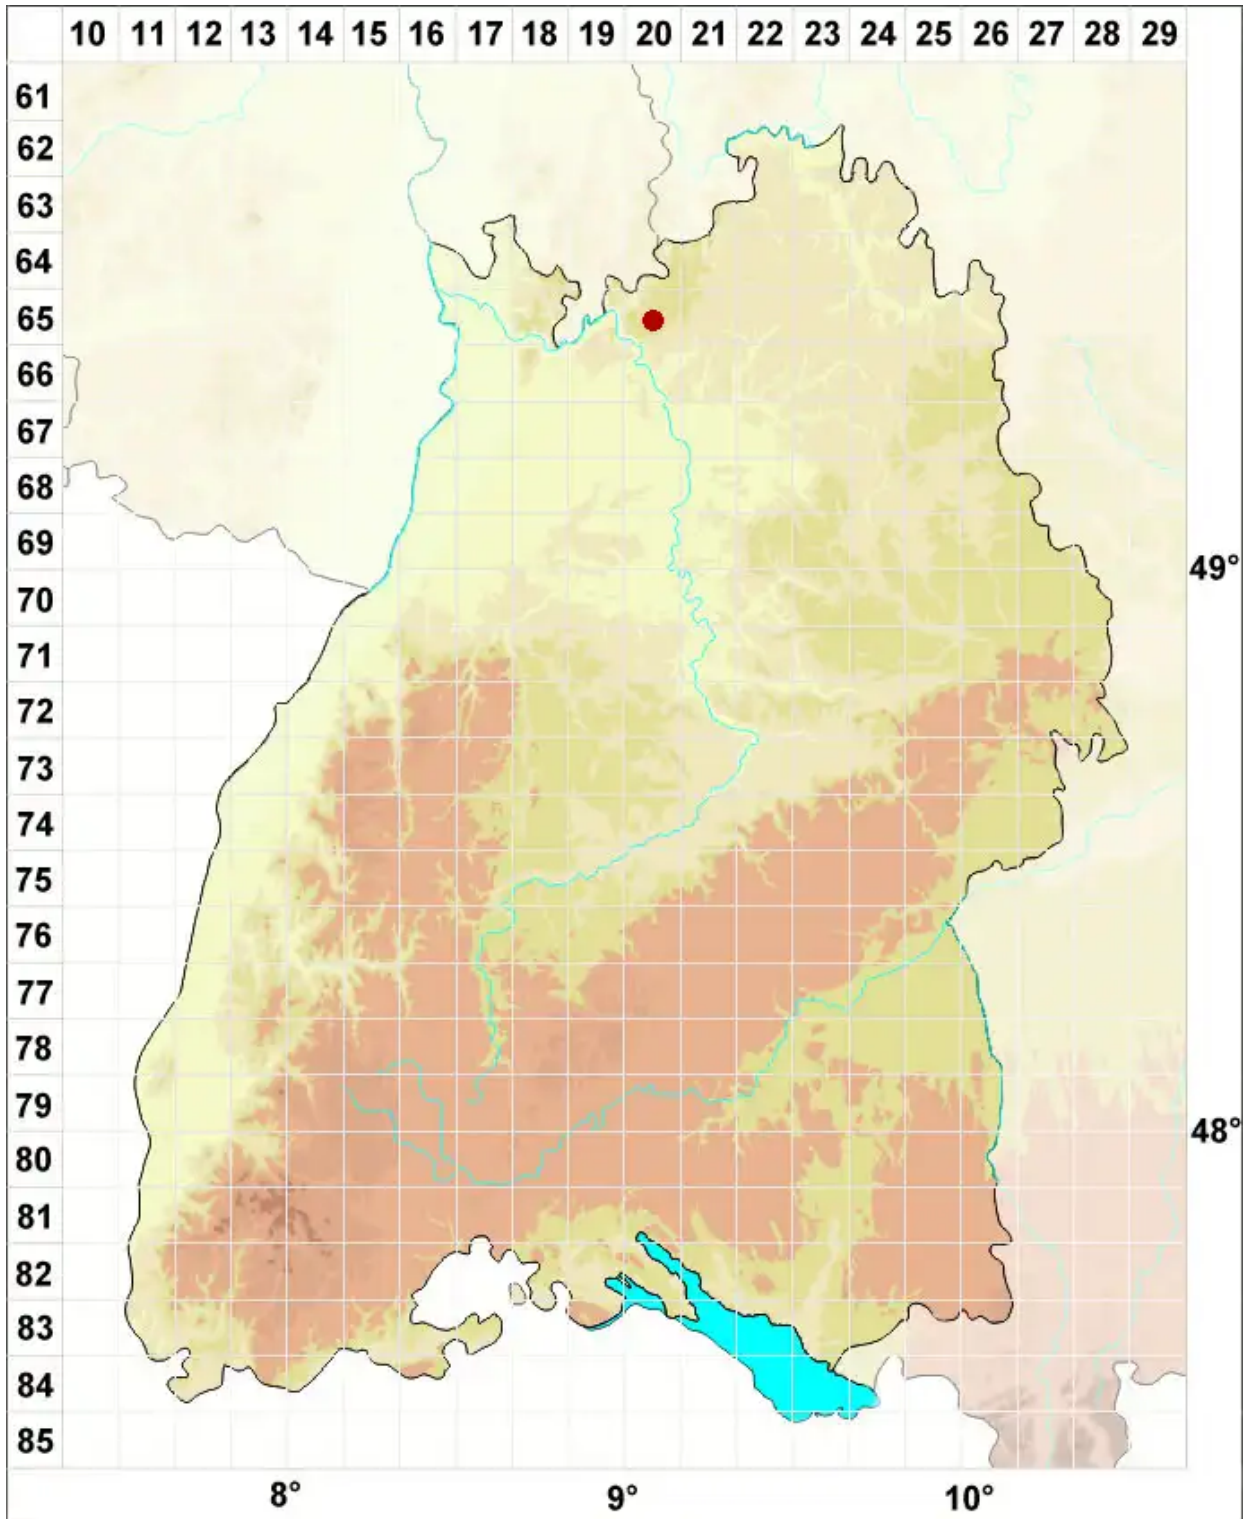

# Thelidium pluvium Orange

Regen-Zitzenflechte

Legende:

**Symbole:**

Ausgefülltes Symbol:  
Zeitraum von 1980 bis heute (Aktuelle Angabe)

Leeres Symbol:  
Zeitraum vor 1980 (Altangabe)

Quadrat: Herbarbeleg