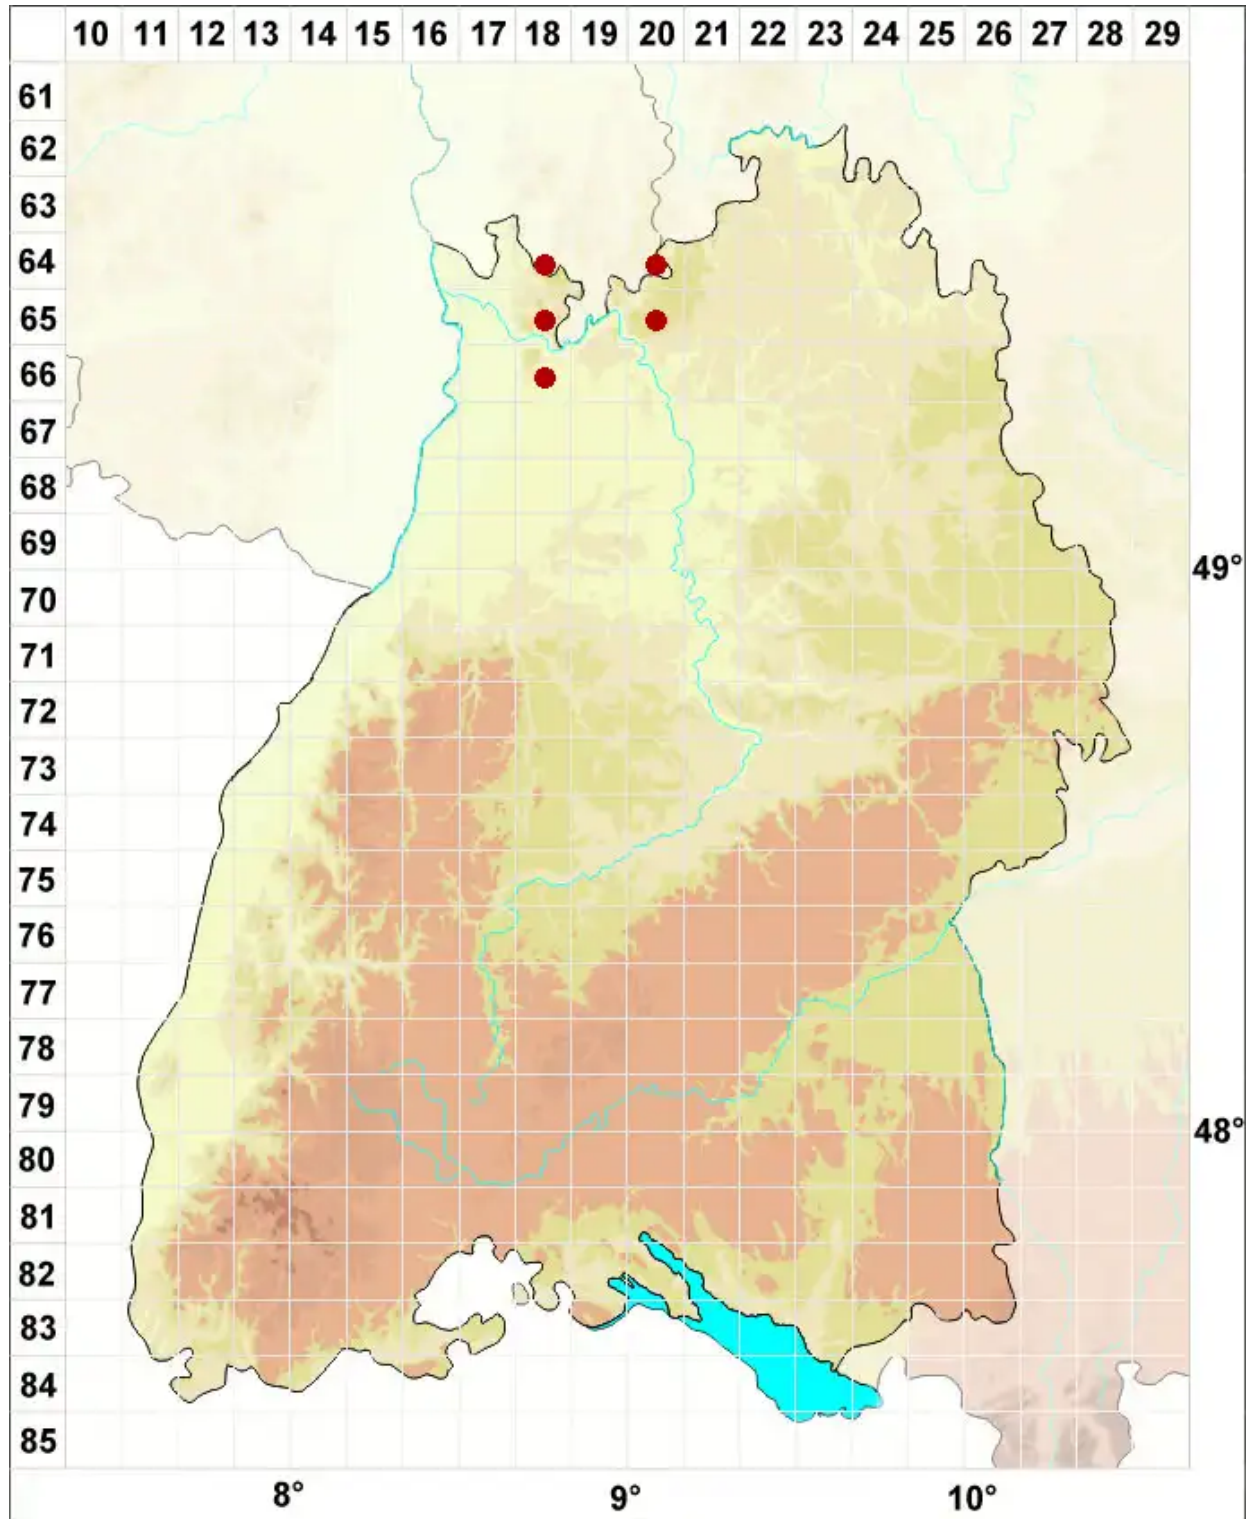

Thelidium minutulum Körb.

Winzige Zitzenflechte

Legende:

- Symbole:**
Ausgefülltes Symbol:
Zeitraum von 1980 bis heute (Aktuelle Angabe)
Leeres Symbol:
Zeitraum vor 1980 (Altangabe)
Quadrat: Herbarbeleg