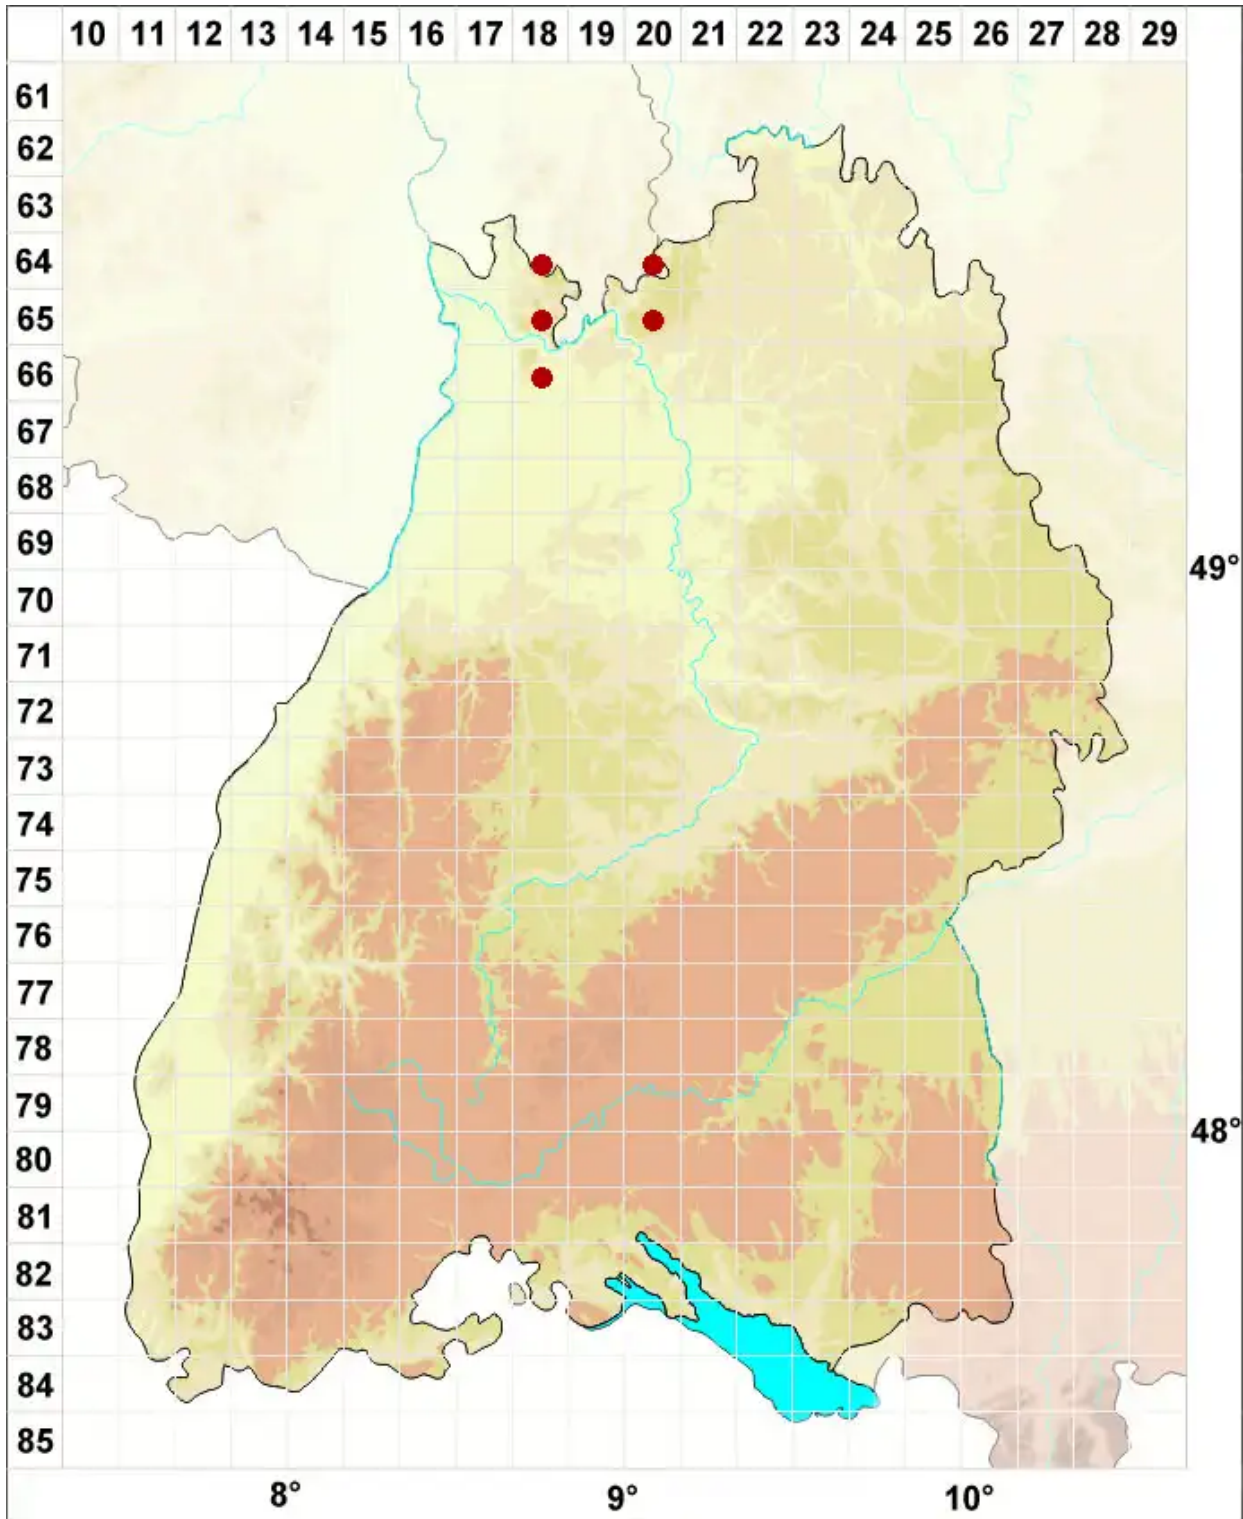

Thelidium minutulum Körb.

Winzige Zitzenflechte

Legende:

- Symbole:**
- Ausgefülltes Symbol:
Zeitraum von 1980 bis heute (Aktuelle Angabe)
 - Leeres Symbol:
Zeitraum vor 1980 (Altangabe)
 - Quadrat: Herbarbeleg