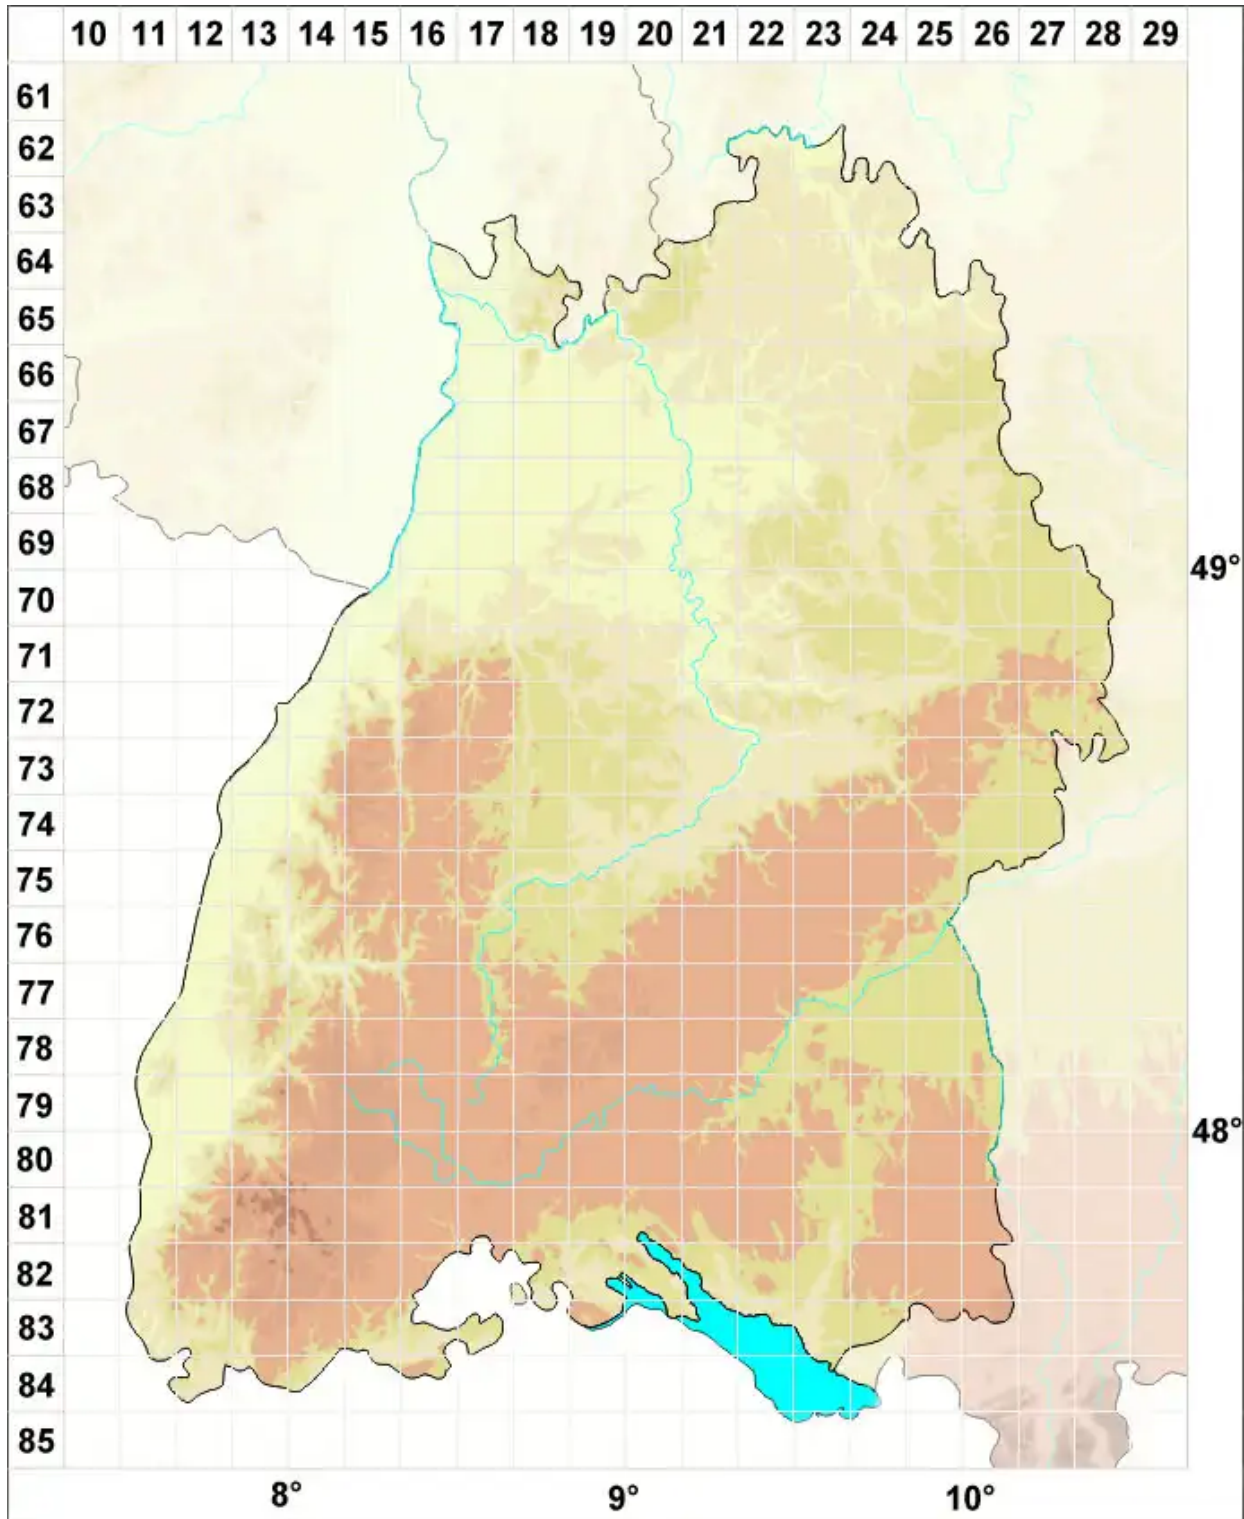

# Thamnolia vermicularis agg.

Legende:

**Symbole:**

Ausgefülltes Symbol:  
Zeitraum von 1980 bis heute (Aktuelle Angabe)

Leeres Symbol:  
Zeitraum vor 1980 (Altangabe)

Quadrat: Herbarbeleg