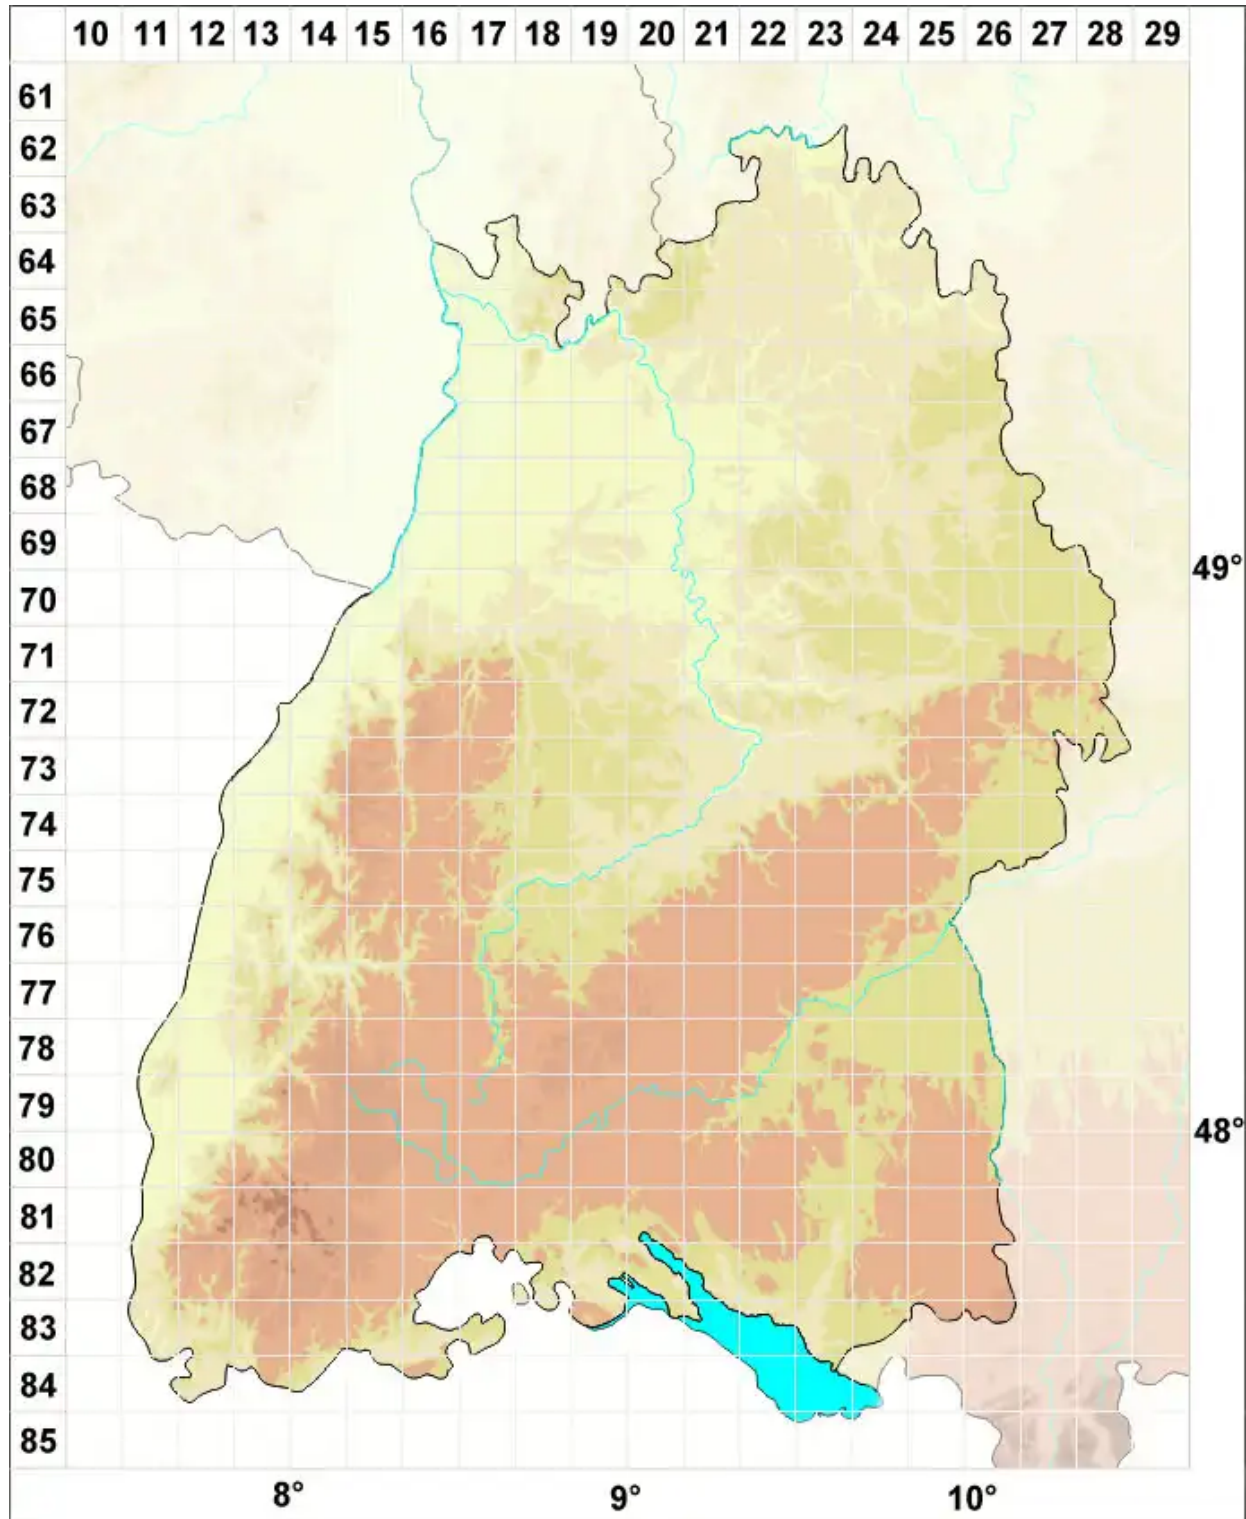

Tephromela pertusarioides (Degel.) Hafellner & Cl. Roux

Weißmehlige-Kuchenflechte

Legende:

- Symbole:**
- Ausgefülltes Symbol:
Zeitraum von 1980 bis heute (Aktuelle Angabe)
 - Leeres Symbol:
Zeitraum vor 1980 (Altangabe)
 - Quadrat: Herbarbeleg