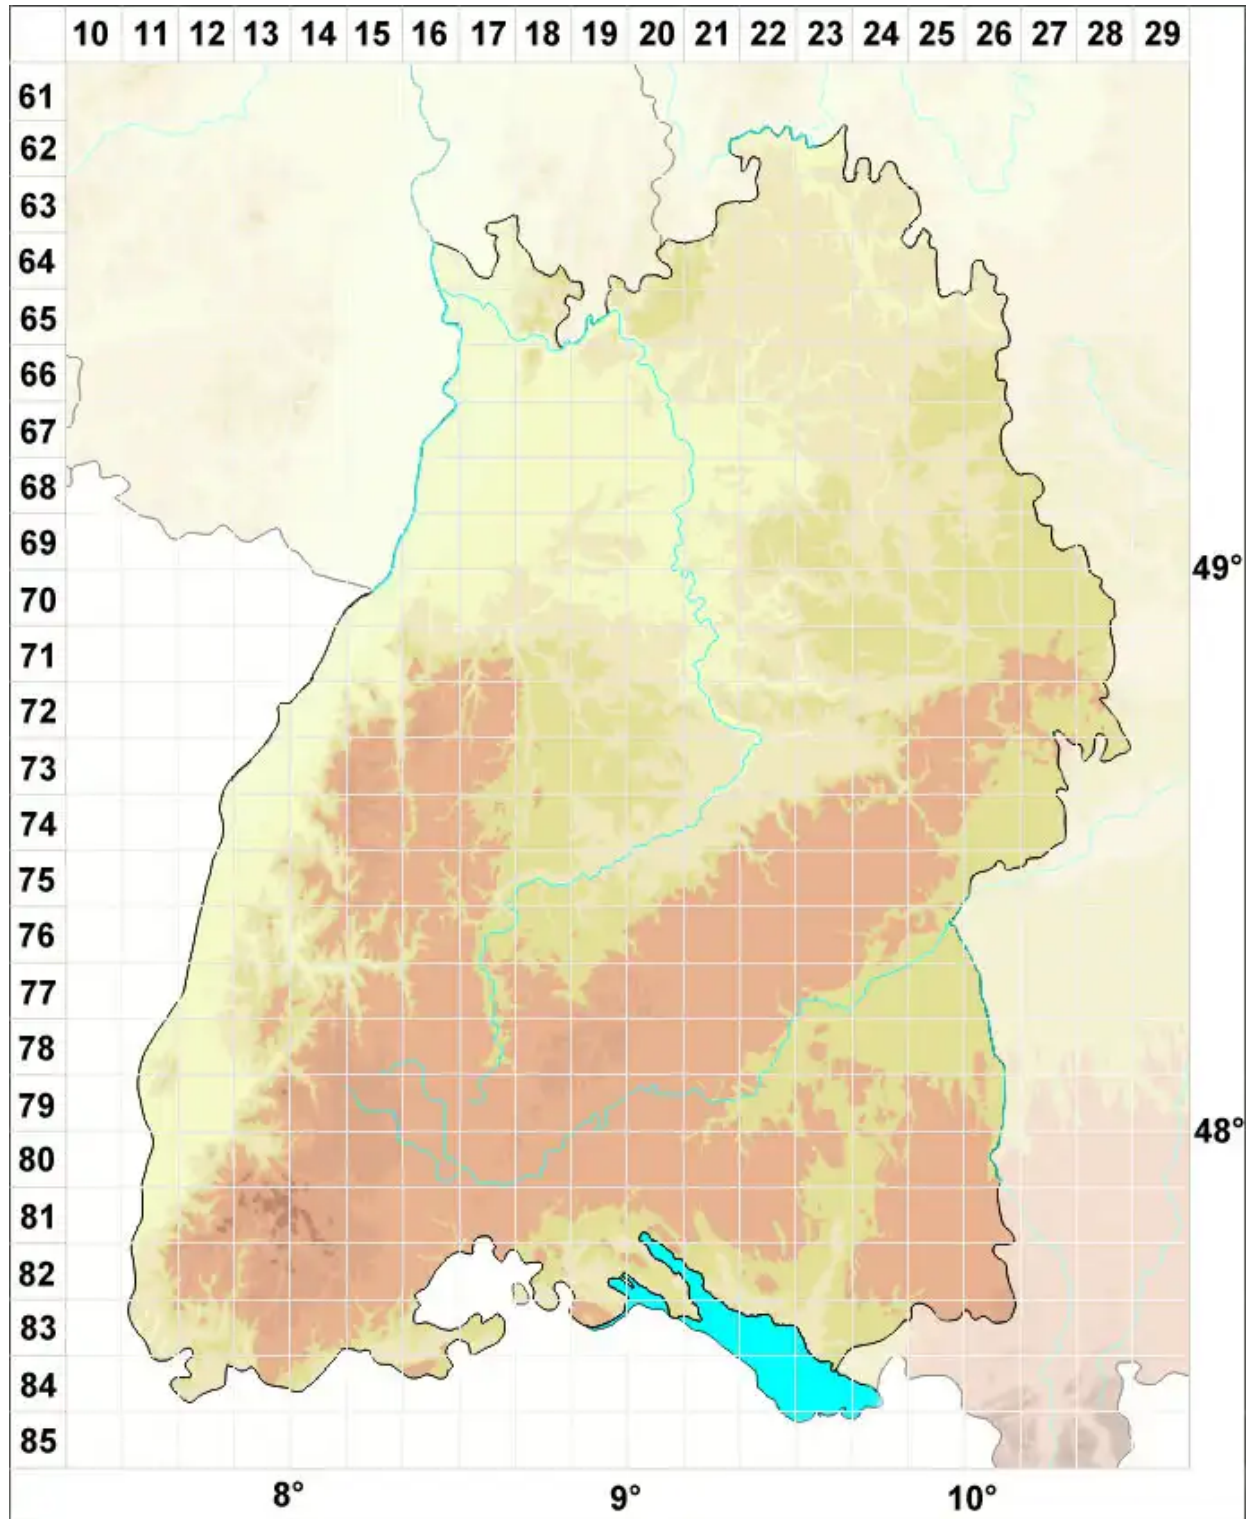

Tephromela pertusarioides (Degel.) Hafellner & Cl. Roux

Weißmehlige-Kuchenflechte

Legende:

Symbole:

Ausgefülltes Symbol:
Zeitraum von 1980 bis heute (Aktuelle Angabe)

Leeres Symbol:
Zeitraum vor 1980 (Altangabe)

Quadrat: Herbarbeleg