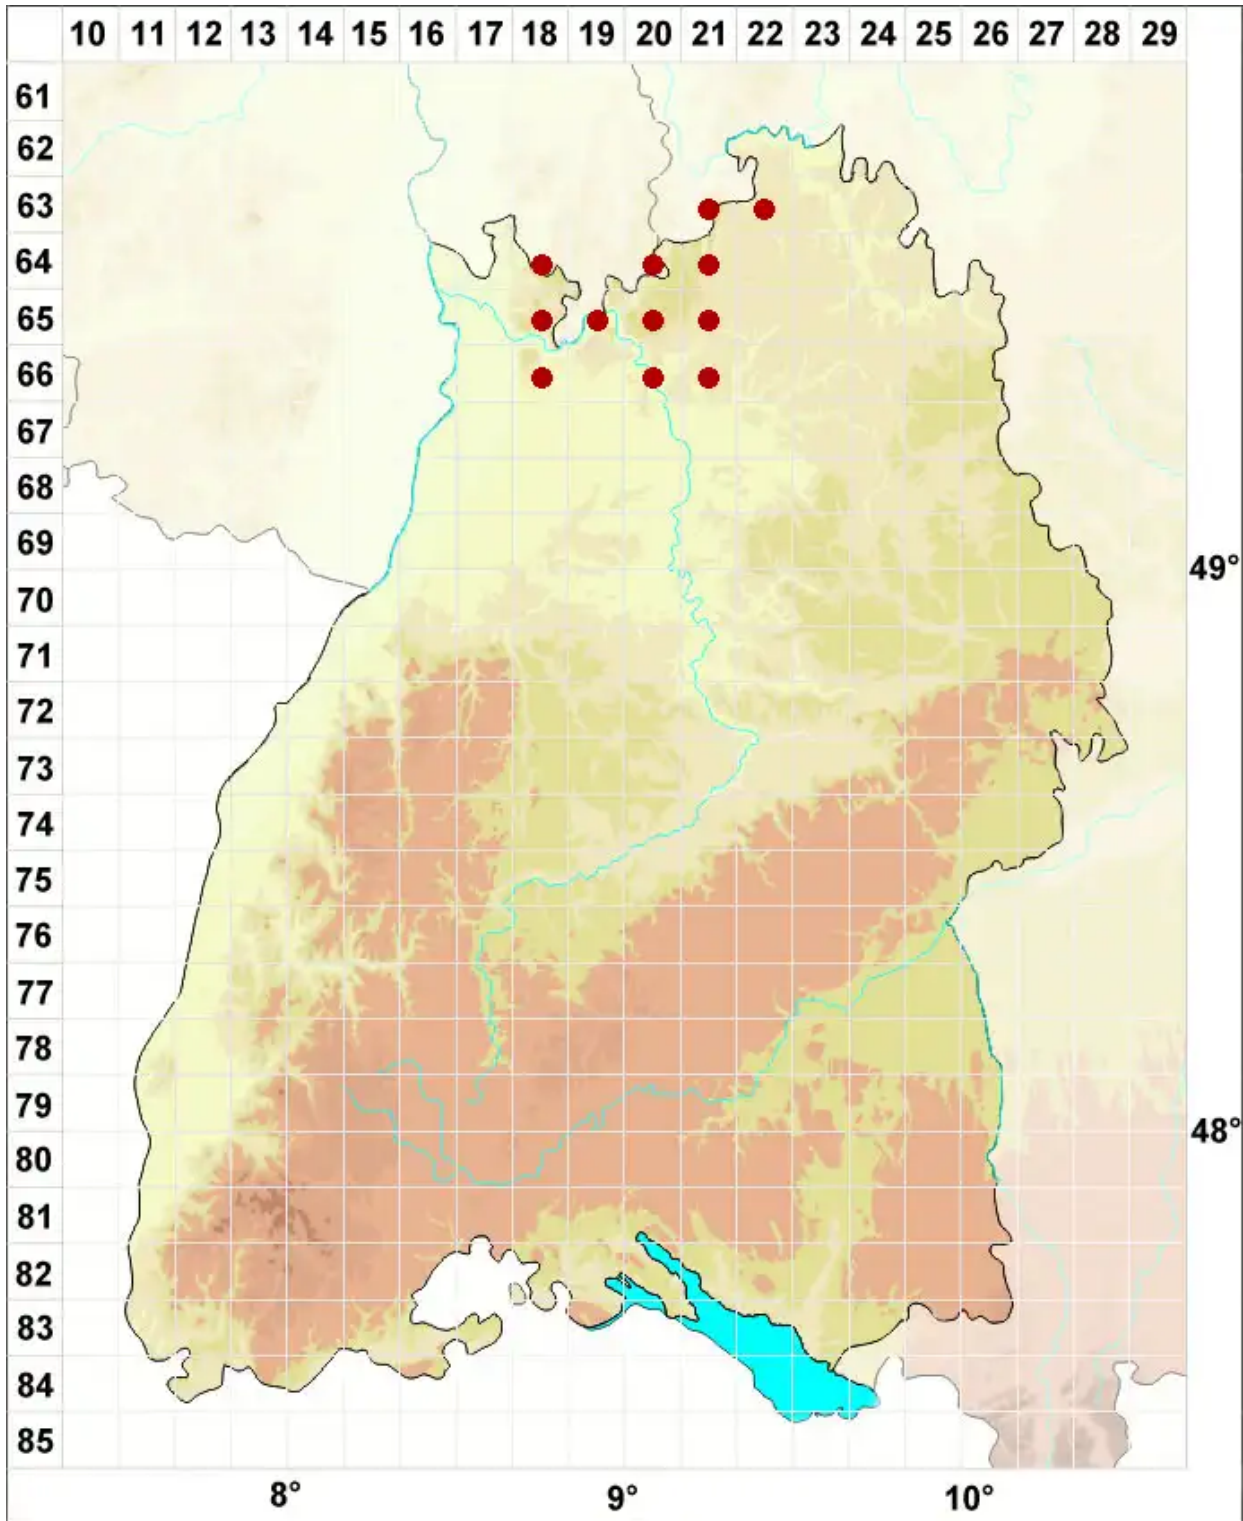

# Tephromela grumosa (Pers.) Hafellner & Cl. Roux

Graue Kuchenflechte

Legende:

- Symbole:**
- Ausgefülltes Symbol:  
Zeitraum von 1980 bis heute (Aktuelle Angabe)
  - Leeres Symbol:  
Zeitraum vor 1980 (Altangabe)
  - Quadrat: Herbarbeleg