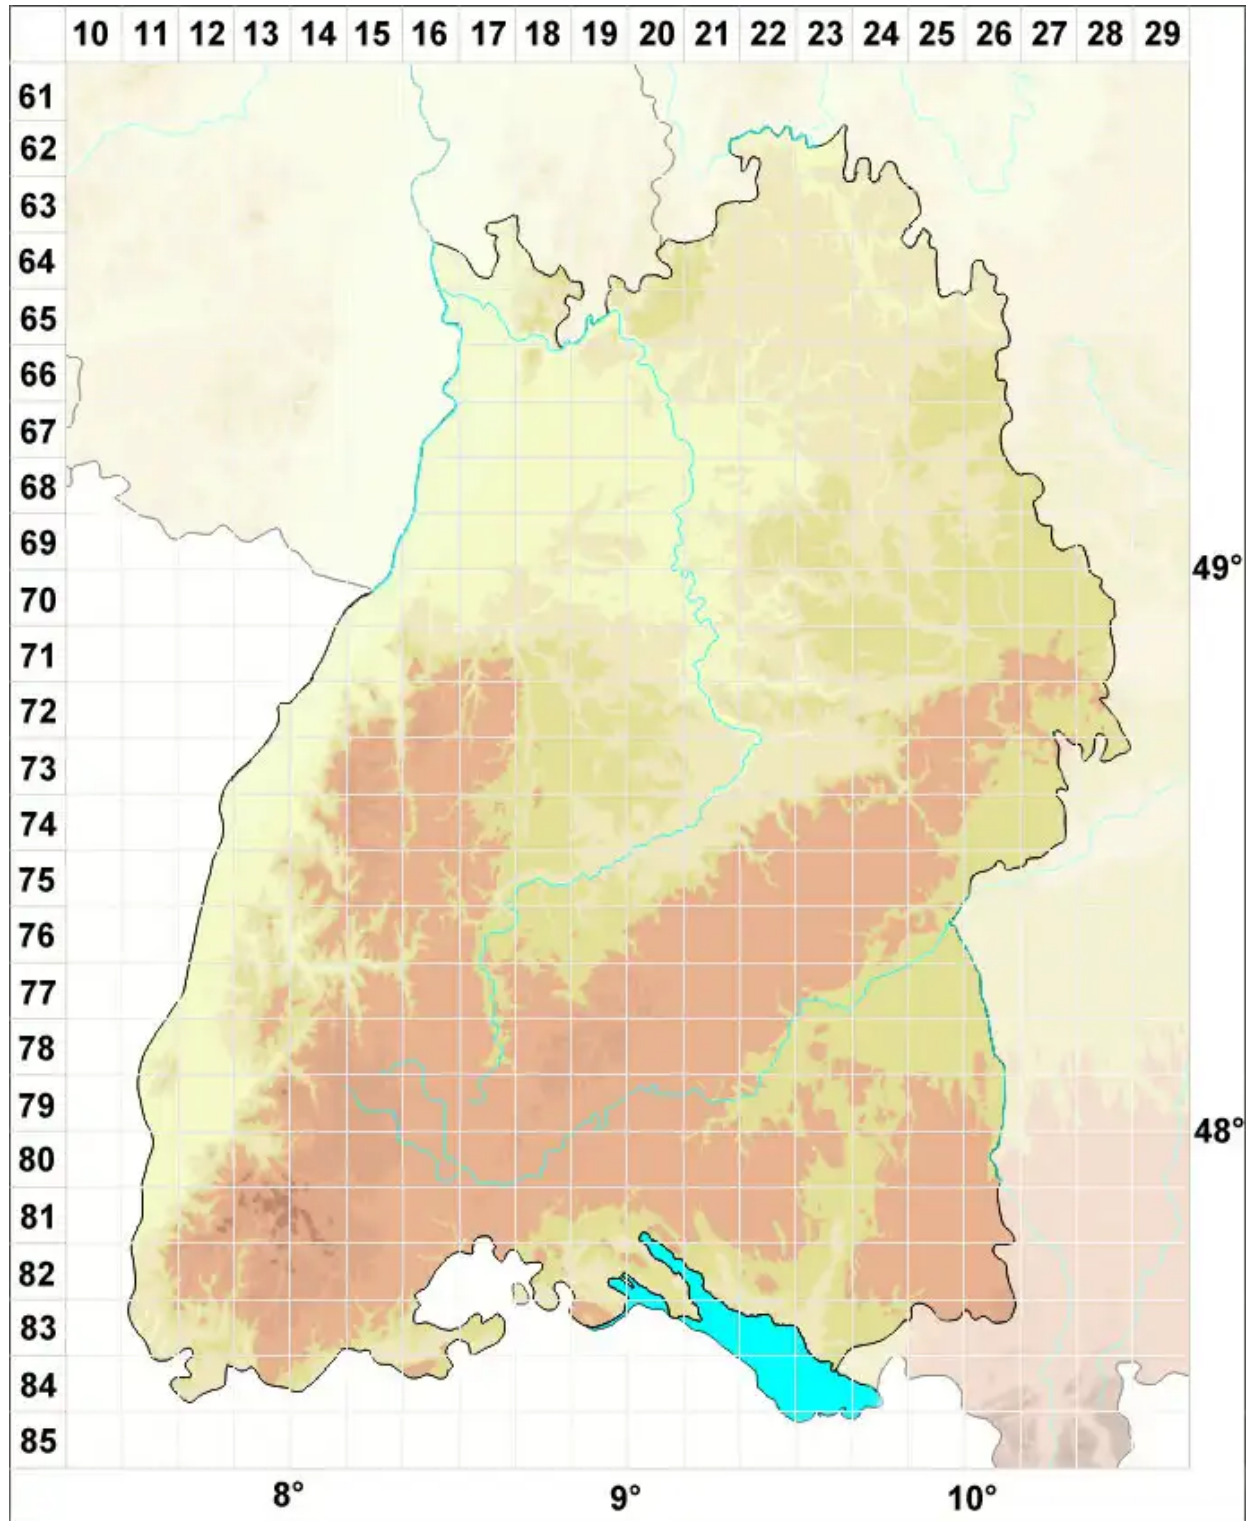

Tephromela atra var. torulosa (Flörke) Hafellner

Wulstige Kuchenflechte

Legende:

- Symbole:**
- Ausgefülltes Symbol:
Zeitraum von 1980 bis heute (Aktuelle Angabe)
 - Leeres Symbol:
Zeitraum vor 1980 (Altangabe)
 - Quadrat: Herbarbeleg