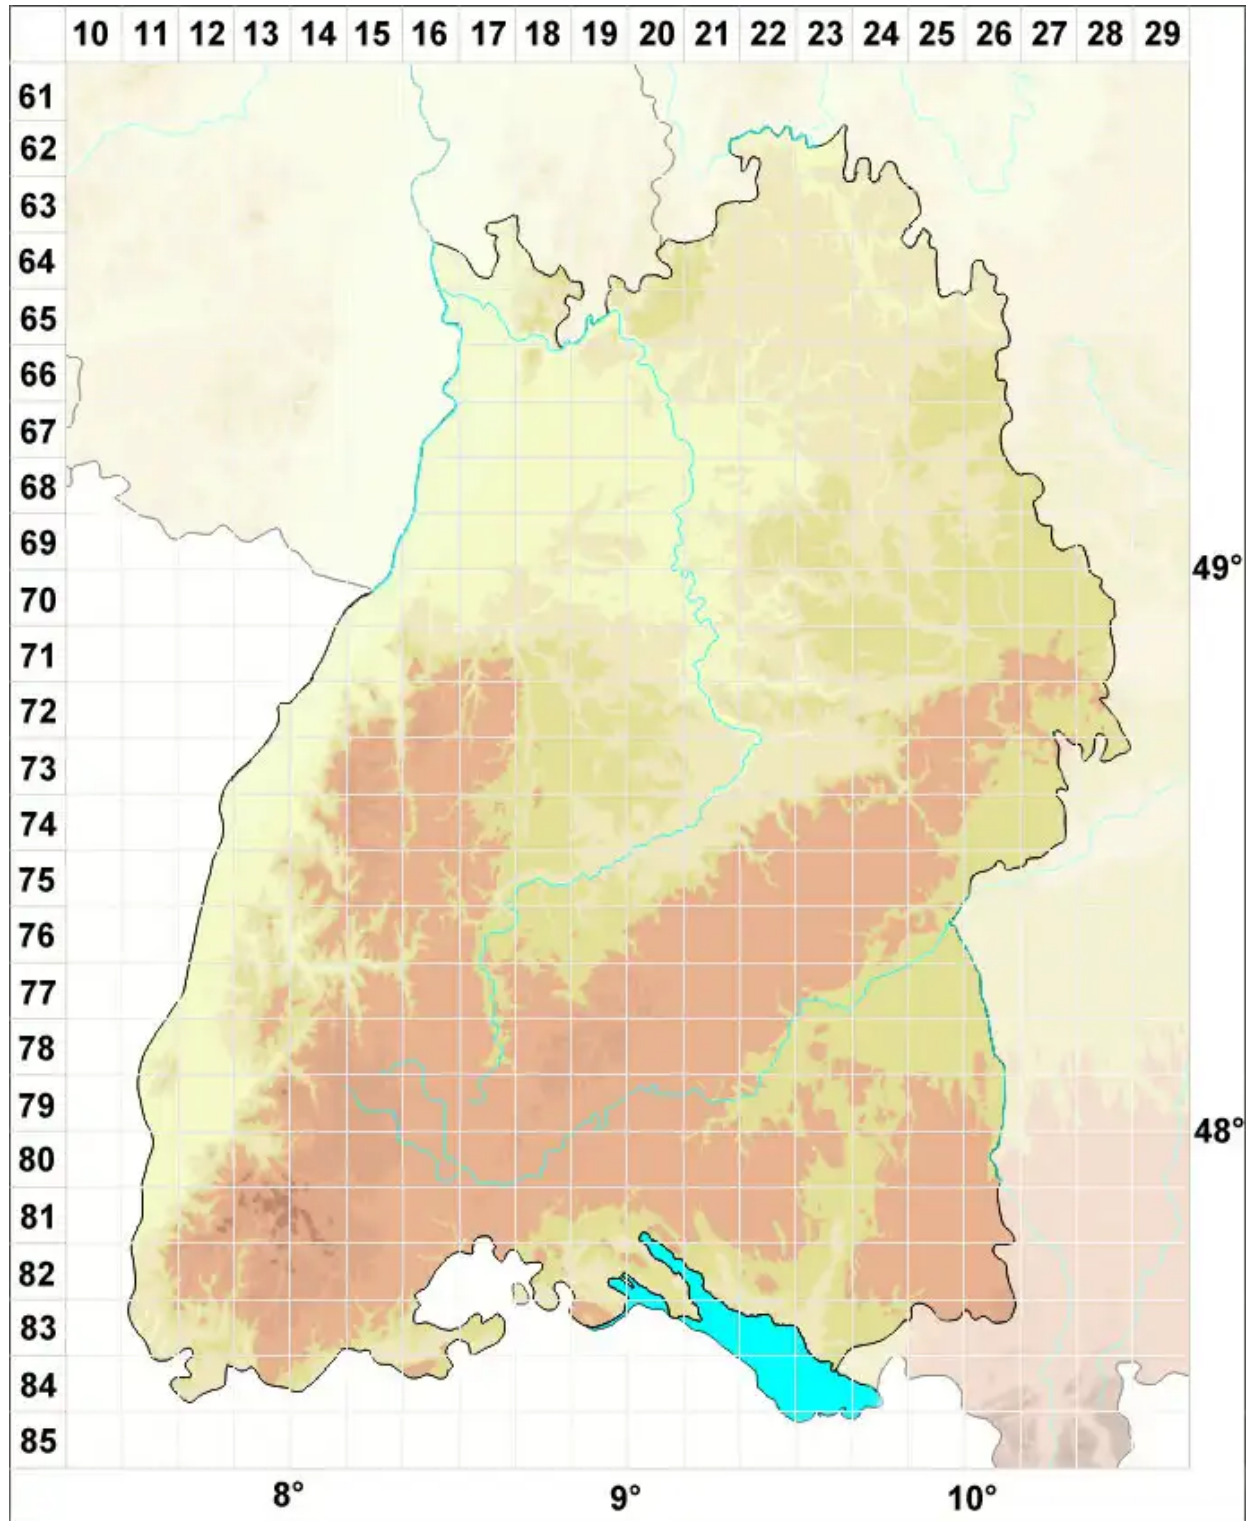

Tephromela atra var. torulosa (Flörke) Hafellner

Wulstige Kuchenflechte

Legende:

Symbole:

Ausgefülltes Symbol:
Zeitraum von 1980 bis heute (Aktuelle Angabe)

Leeres Symbol:
Zeitraum vor 1980 (Altangabe)

Quadrat: Herbarbeleg