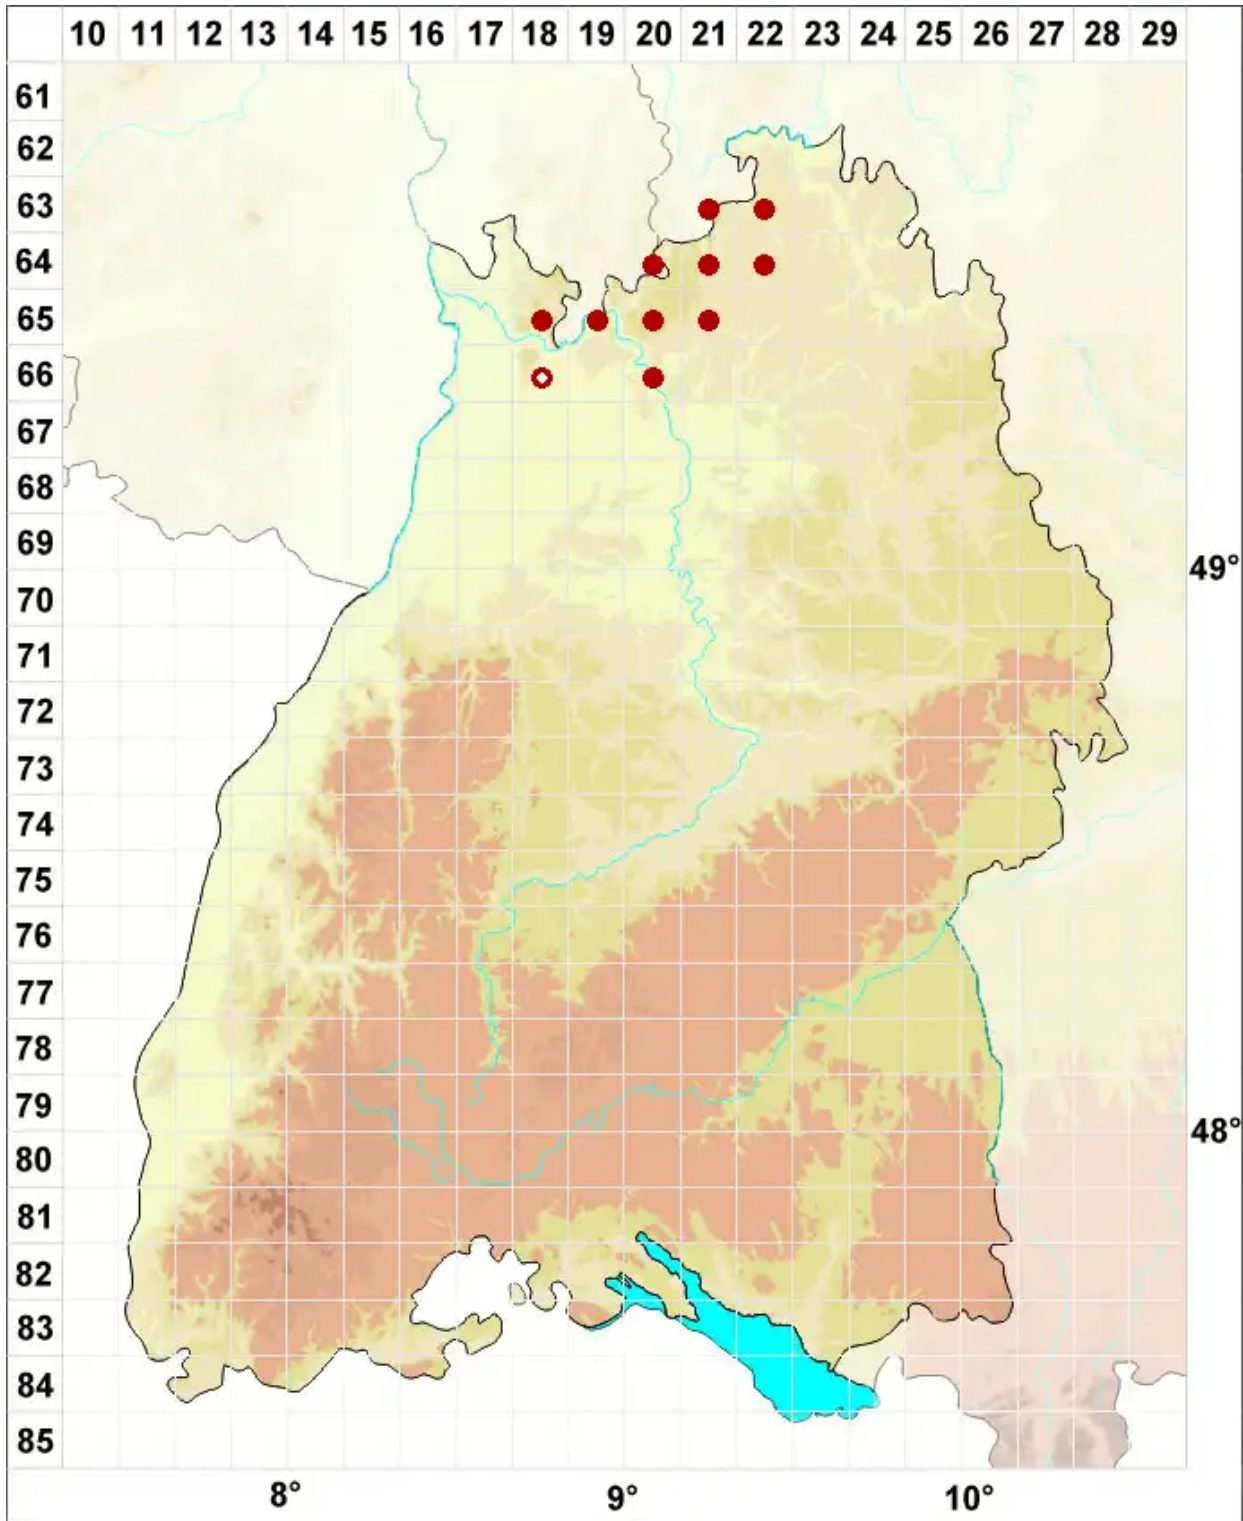

# Tephromela atra var. atra (Huds.) Hafellner

Schwarze Kuchenflechte

Legende:

**Symbole:**  
Ausgefülltes Symbol:  
Zeitraum von 1980 bis heute (Aktuelle Angabe)  
Leeres Symbol:  
Zeitraum vor 1980 (Altangabe)  
Quadrat: Herbarbeleg