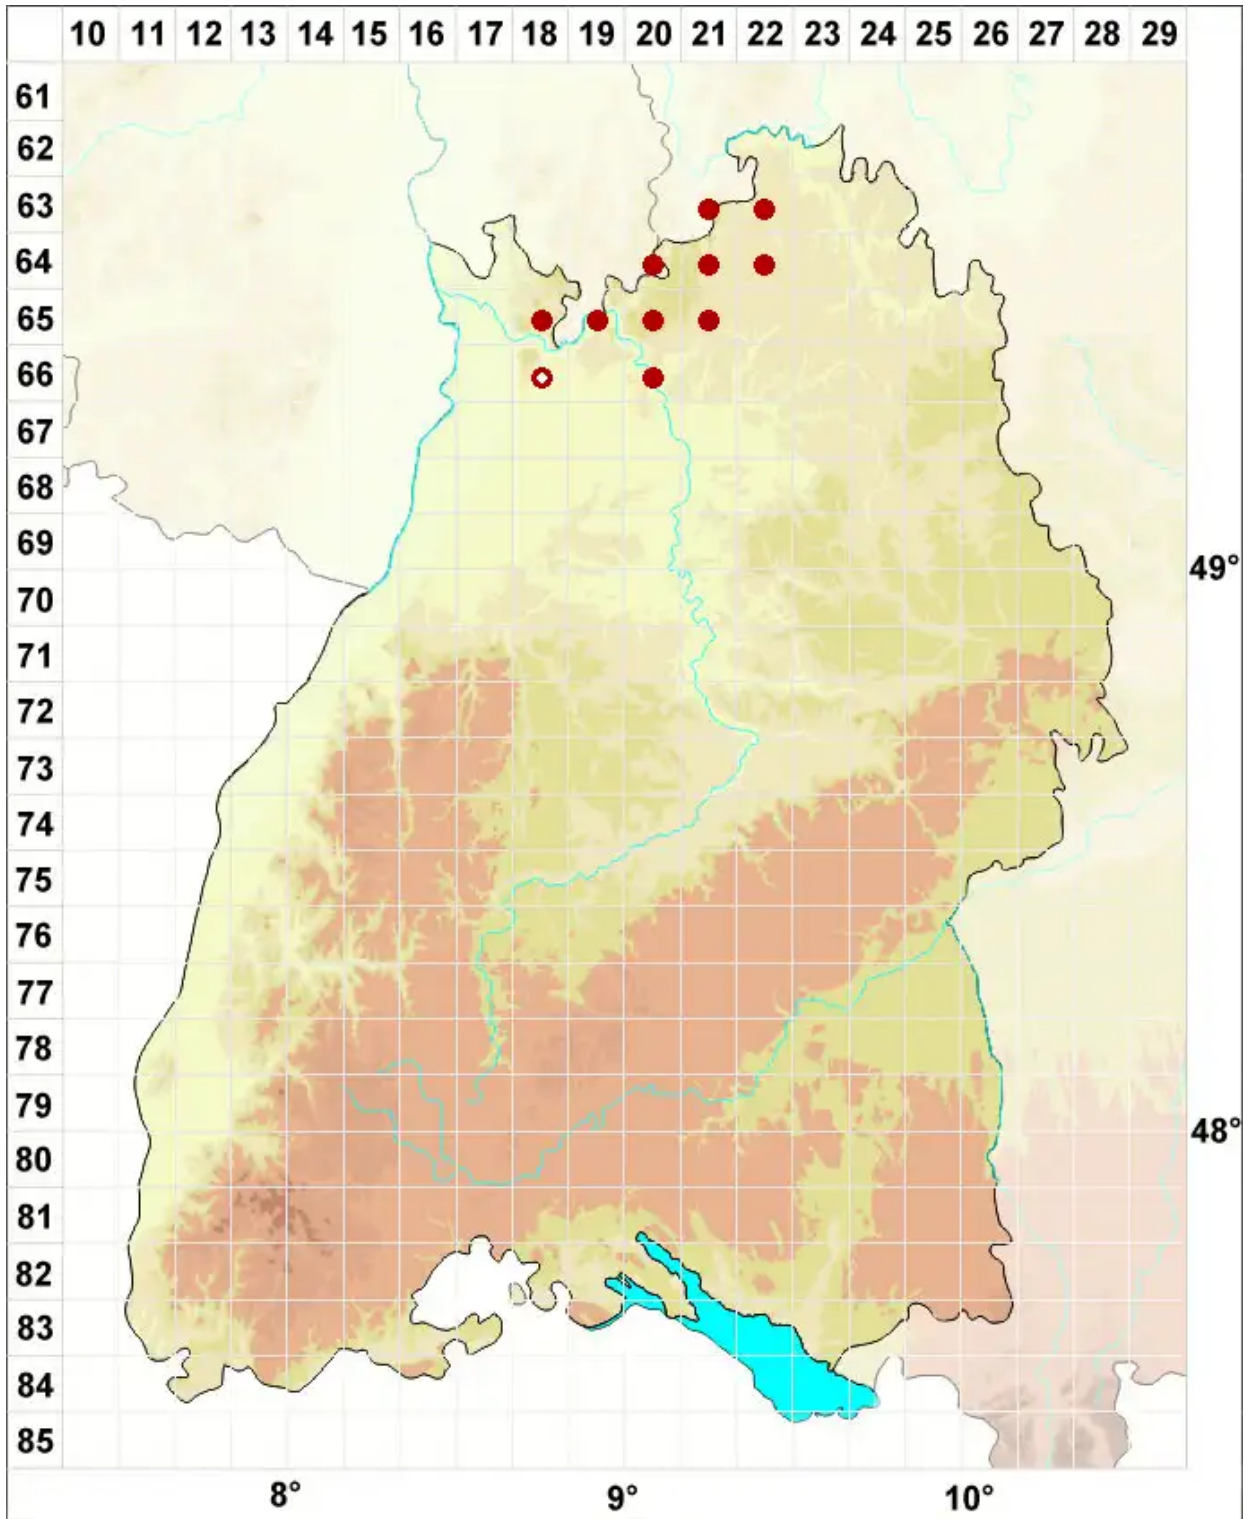

Tephromela atra (Huds.) Hafellner

Legende:

- Symbole:**
- Ausgefülltes Symbol:
Zeitraum von 1980 bis heute (Aktuelle Angabe)
 - Leeres Symbol:
Zeitraum vor 1980 (Altangabe)
 - Quadrat: Herbarbeleg