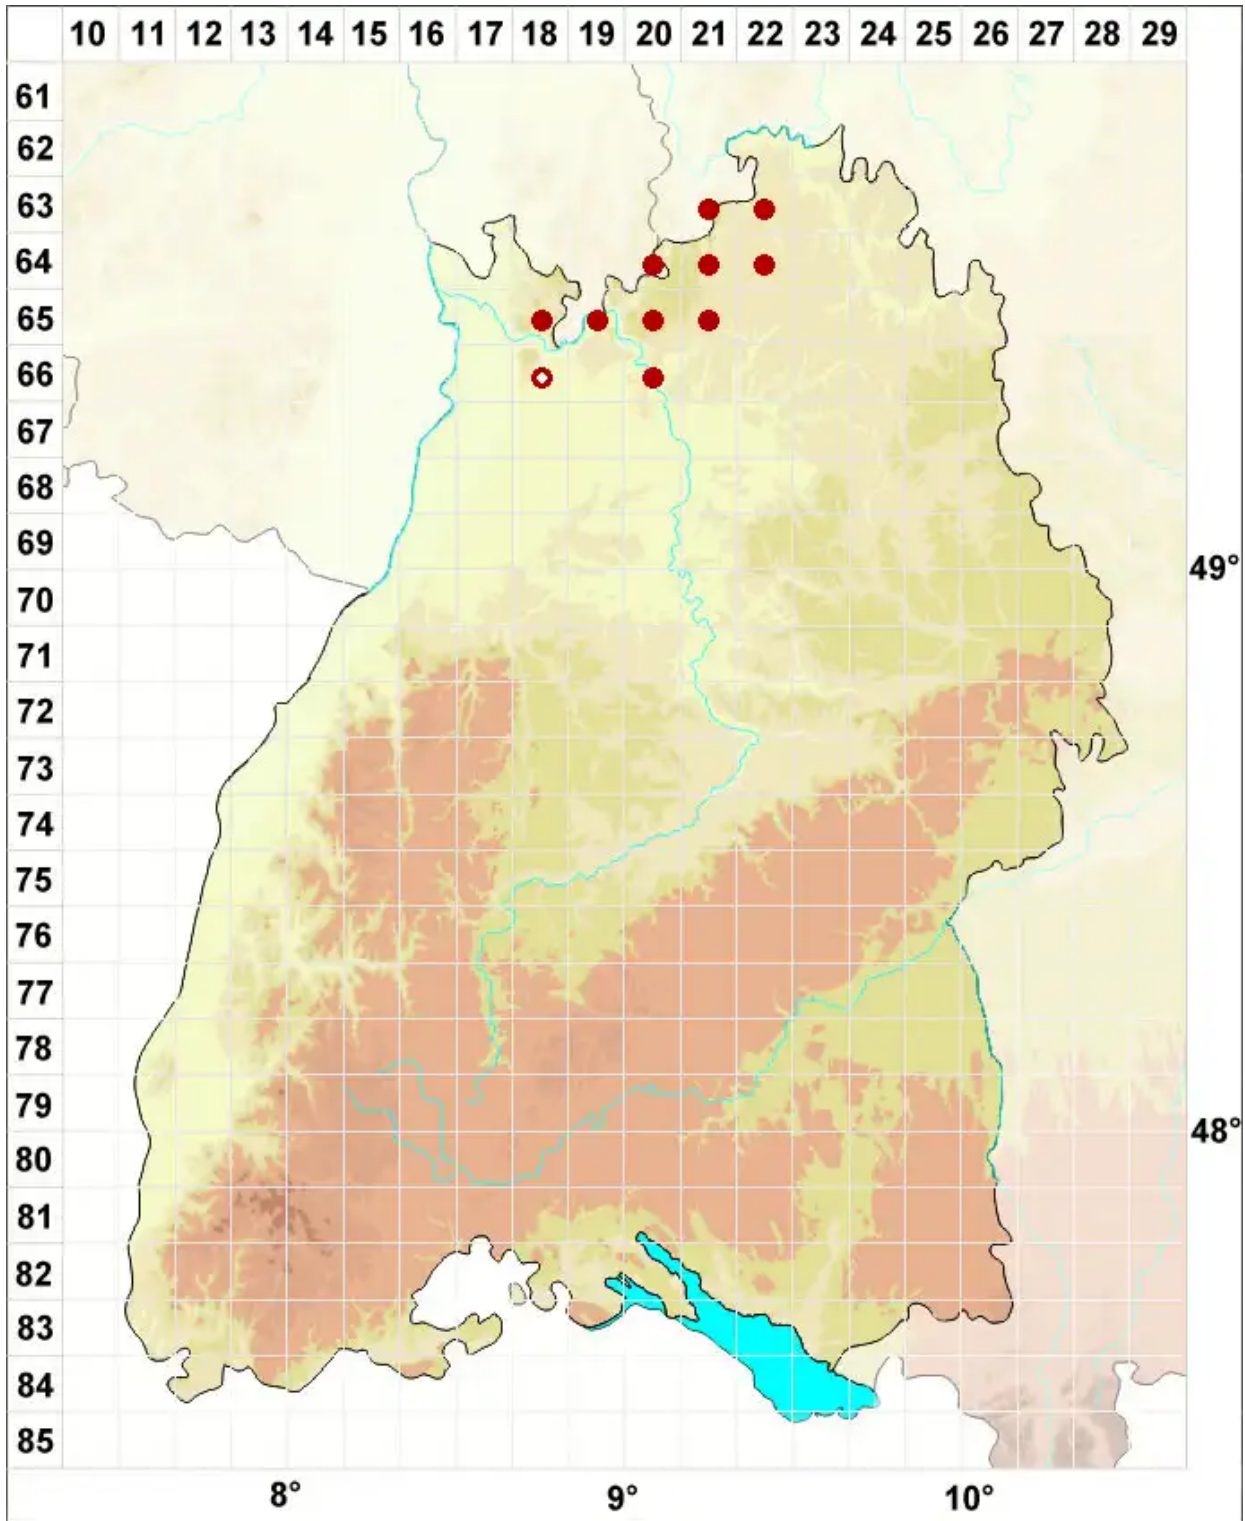

Tephromela atra (Huds.) Hafellner

Legende:

- Symbole:**
- Ausgefülltes Symbol:
Zeitraum von 1980 bis heute (Aktuelle Angabe)
 - Leeres Symbol:
Zeitraum vor 1980 (Altangabe)
 - Quadrat: Herbarbeleg