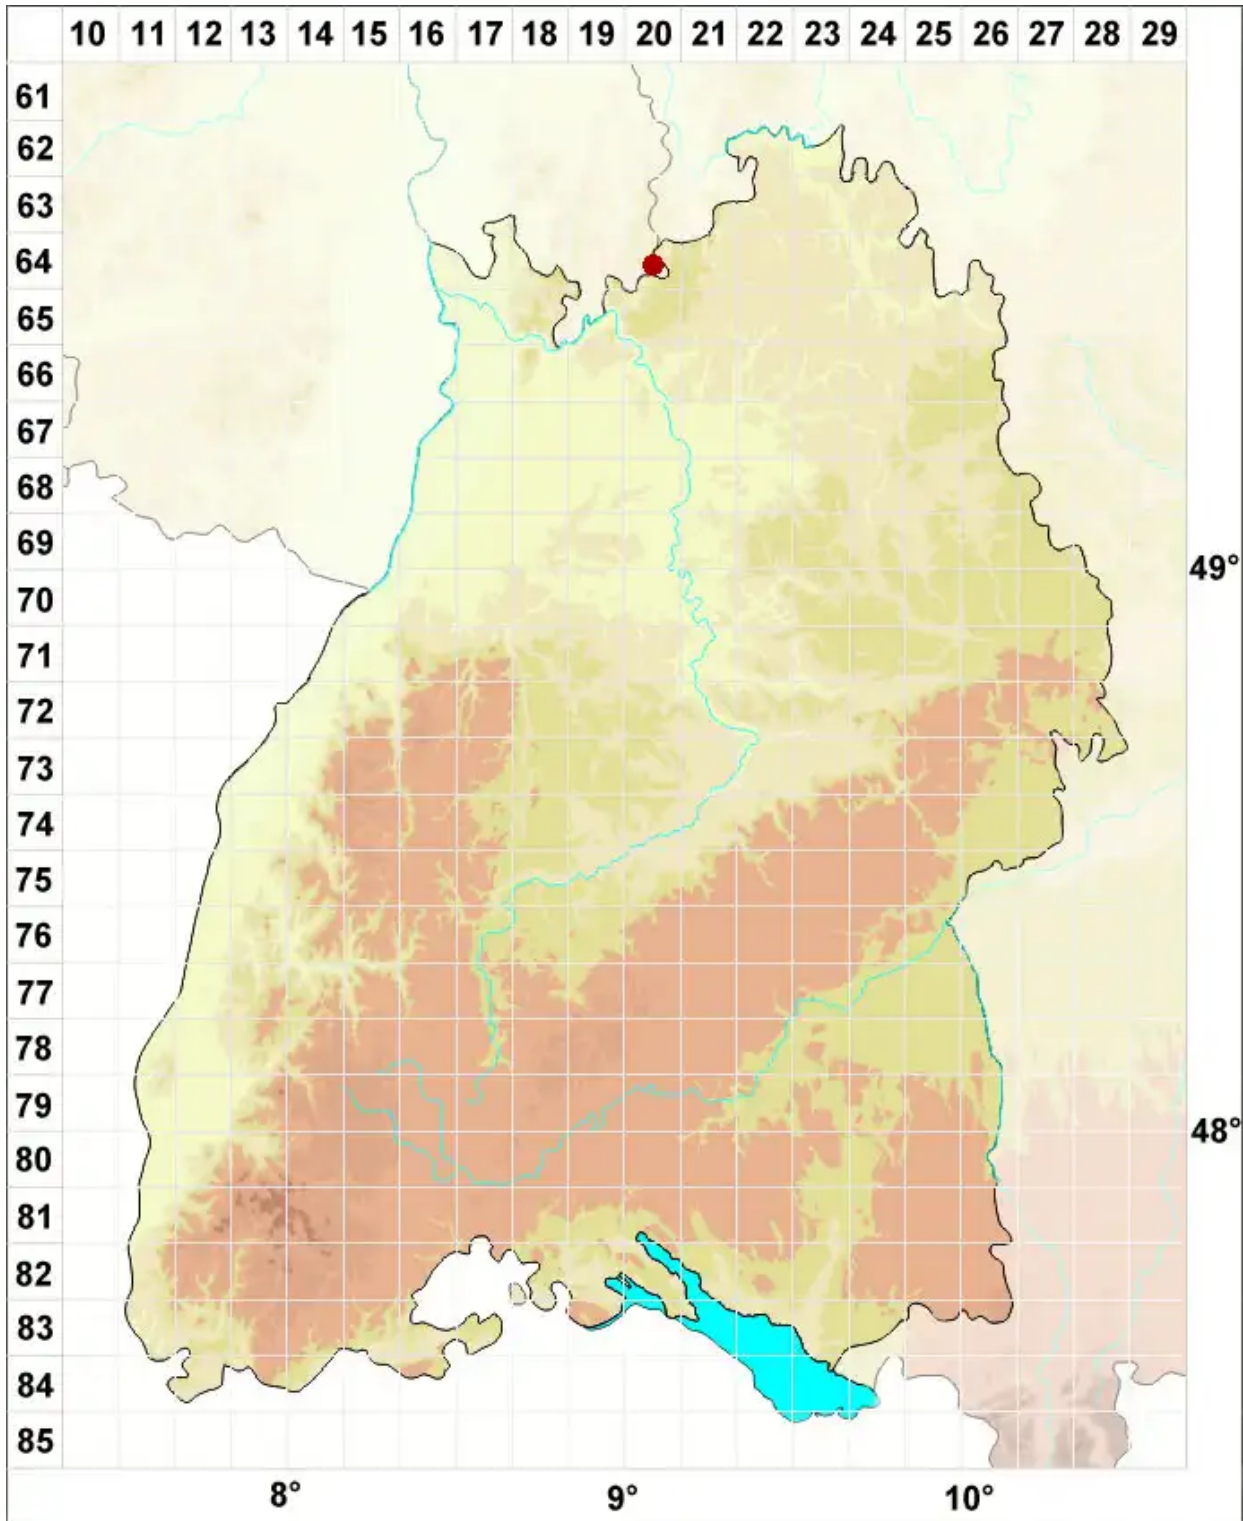

Taeniolina scripta (P. Karst.) P. M. Kirk

Legende:

Symbole:
Ausgefülltes Symbol:
Zeitraum von 1980 bis heute (Aktuelle Angabe)
Leeres Symbol:
Zeitraum vor 1980 (Altangabe)
Quadrat: Herbarbeleg