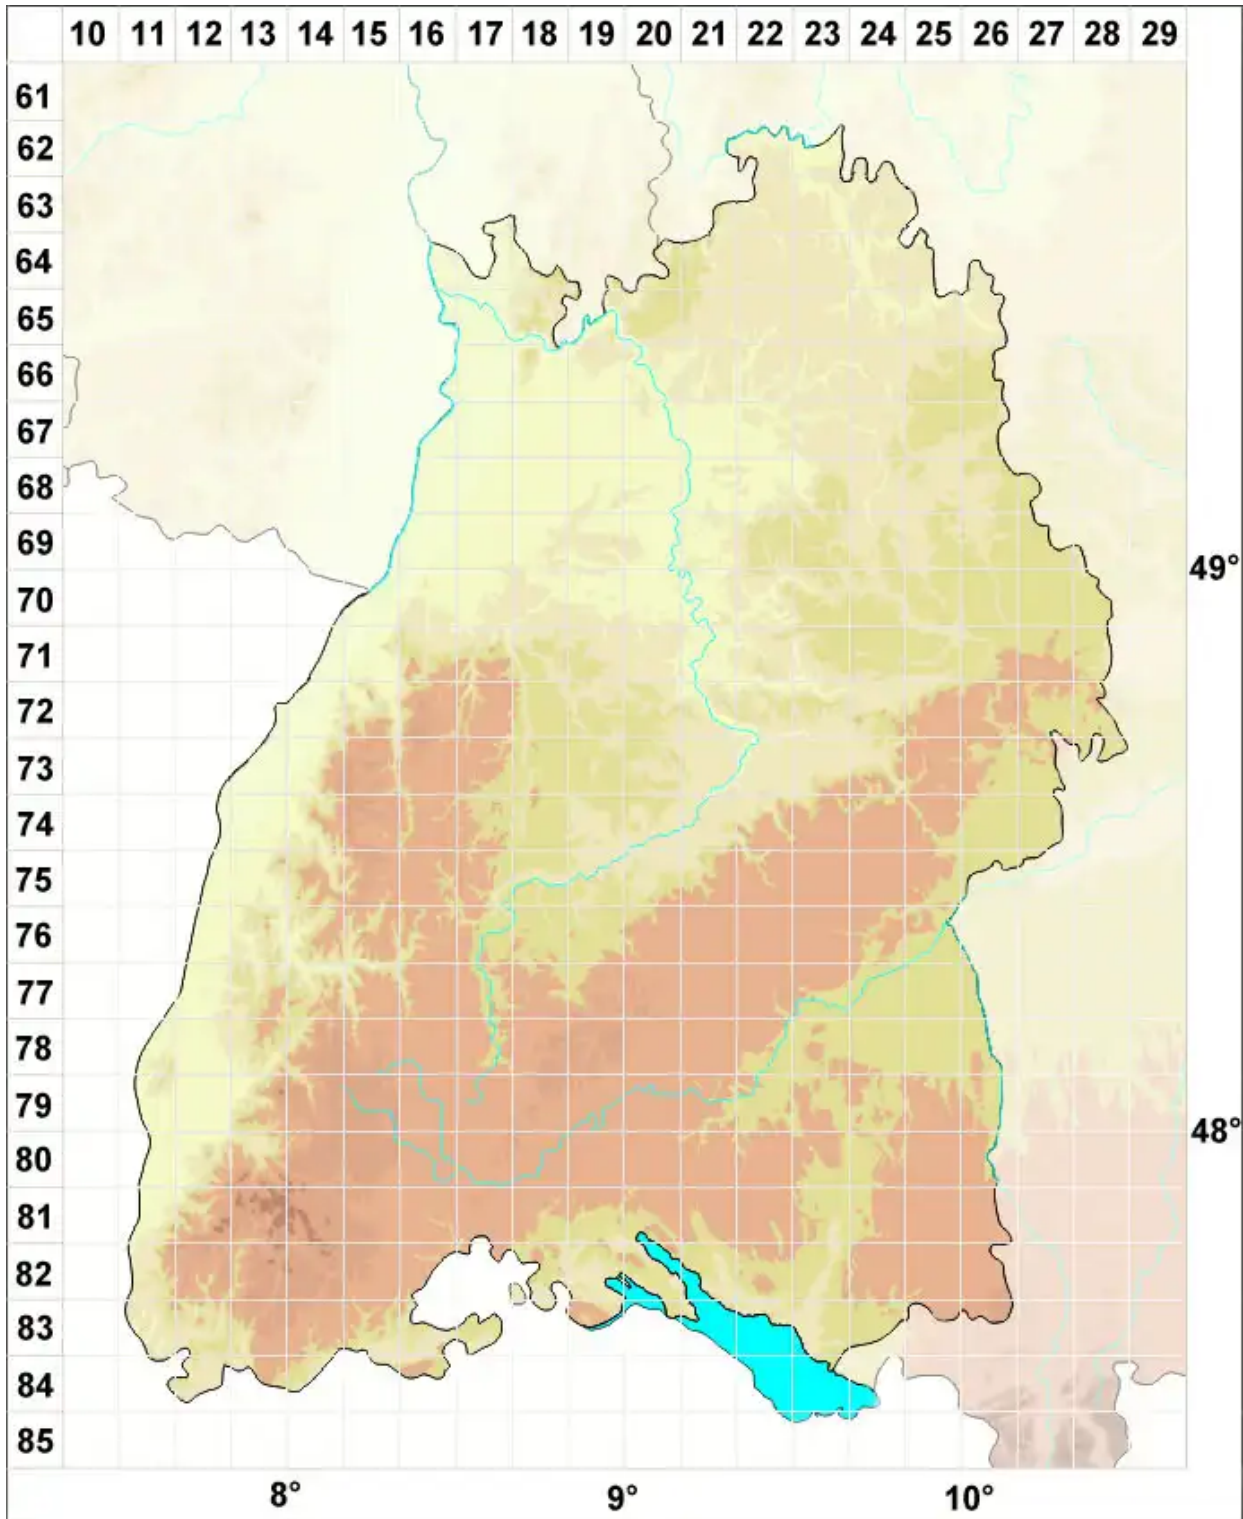

Keissleriomyces sandstedeanus (Keissl.) D. Hawksw.

Legende:

- Symbole:**
- Ausgefülltes Symbol:
Zeitraum von 1980 bis heute (Aktuelle Angabe)
 - Leeres Symbol:
Zeitraum vor 1980 (Altangabe)
 - Quadrat: Herbarbeleg