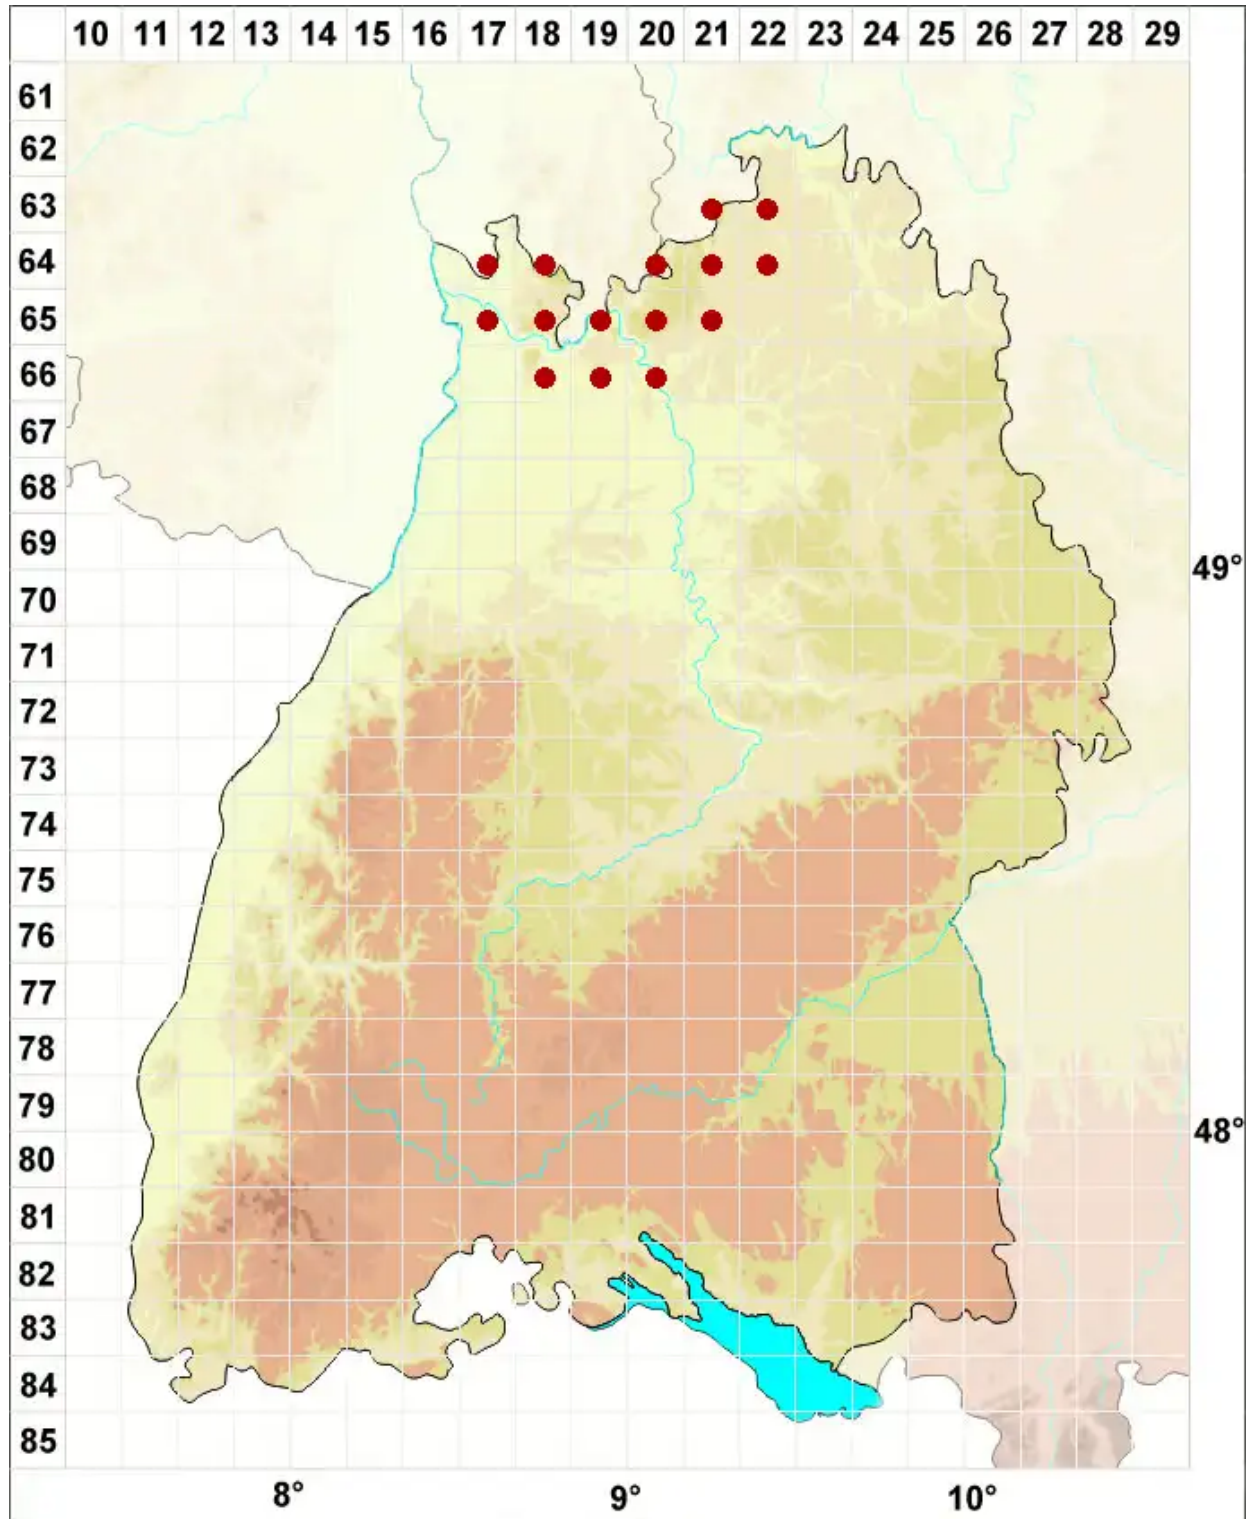

Strangospora pinicola (A. Massal.) Körb.

Kiefern-Rundsporflechte

Legende:

- Symbole:**
- Ausgefülltes Symbol:
Zeitraum von 1980 bis heute (Aktuelle Angabe)
 - Leeres Symbol:
Zeitraum vor 1980 (Altangabe)
 - Quadrat: Herbarbeleg