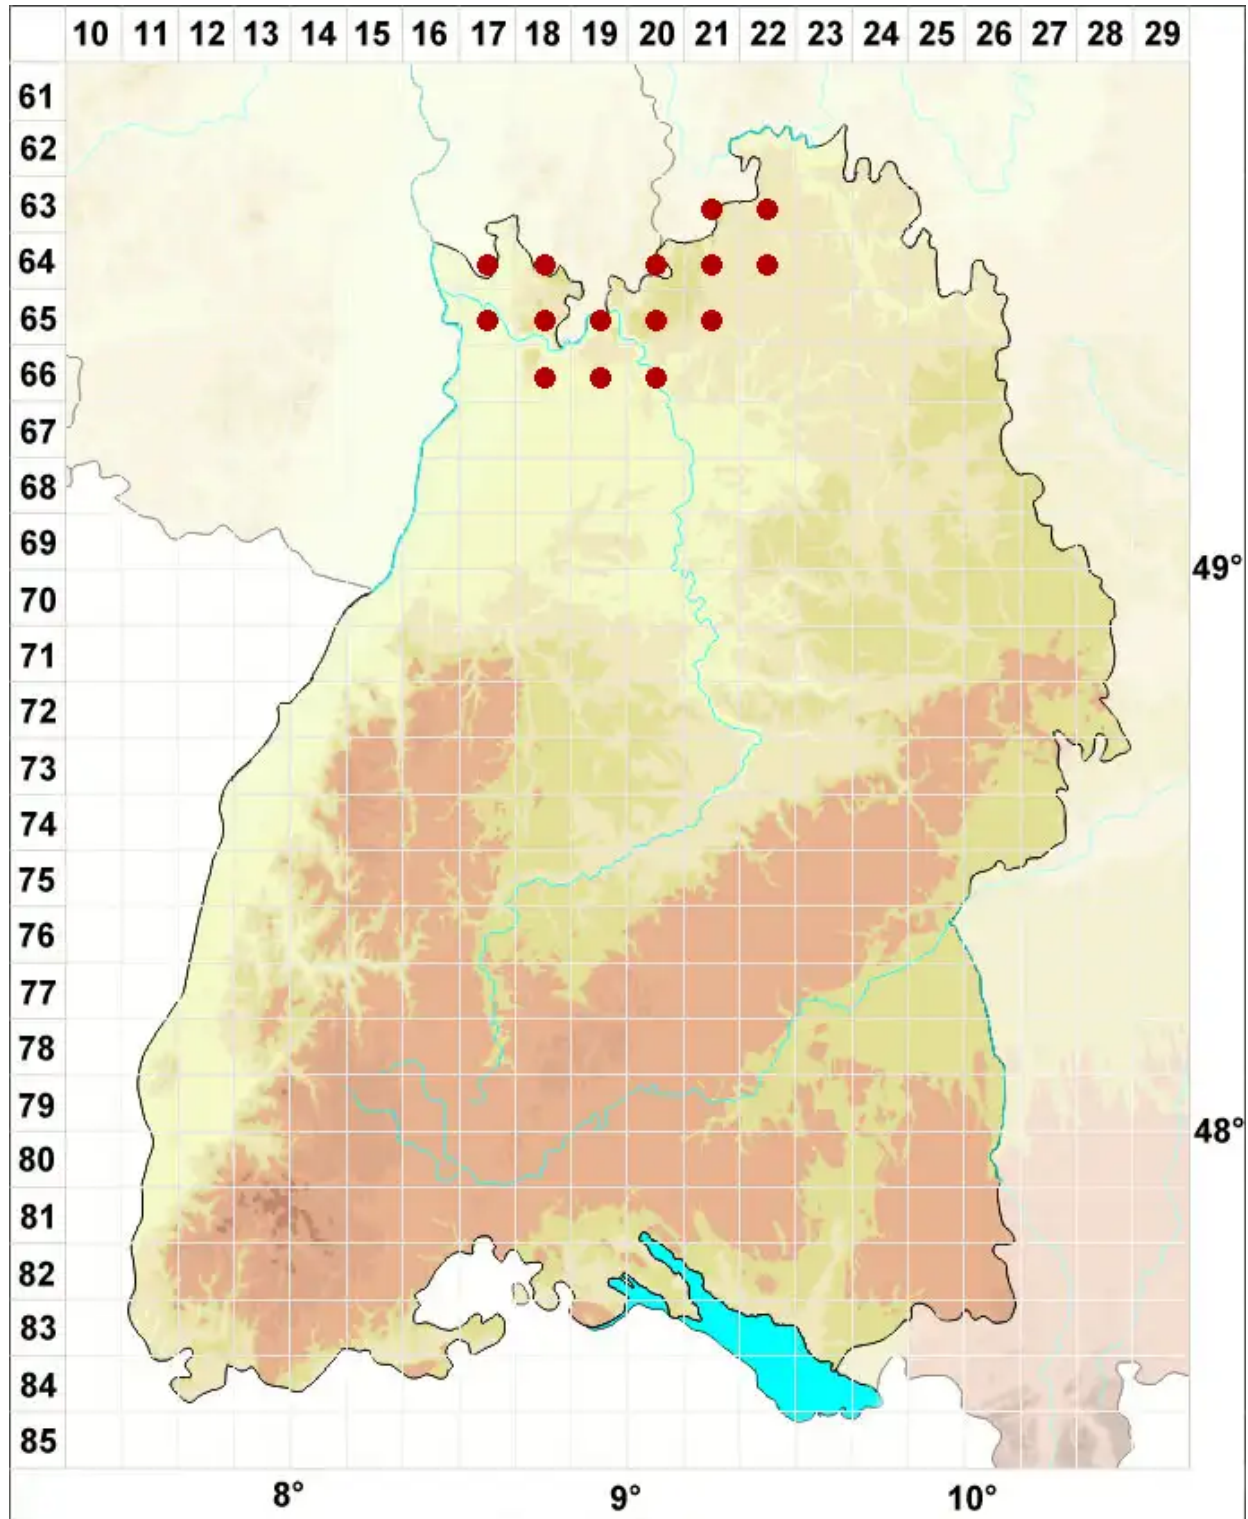

Strangospora pinicola (A. Massal.) Körb.

Kiefern-Rundsporflechte

Legende:

- Symbole:**
- Ausgefülltes Symbol:
Zeitraum von 1980 bis heute (Aktuelle Angabe)
 - Leeres Symbol:
Zeitraum vor 1980 (Altangabe)
 - Quadrat: Herbarbeleg