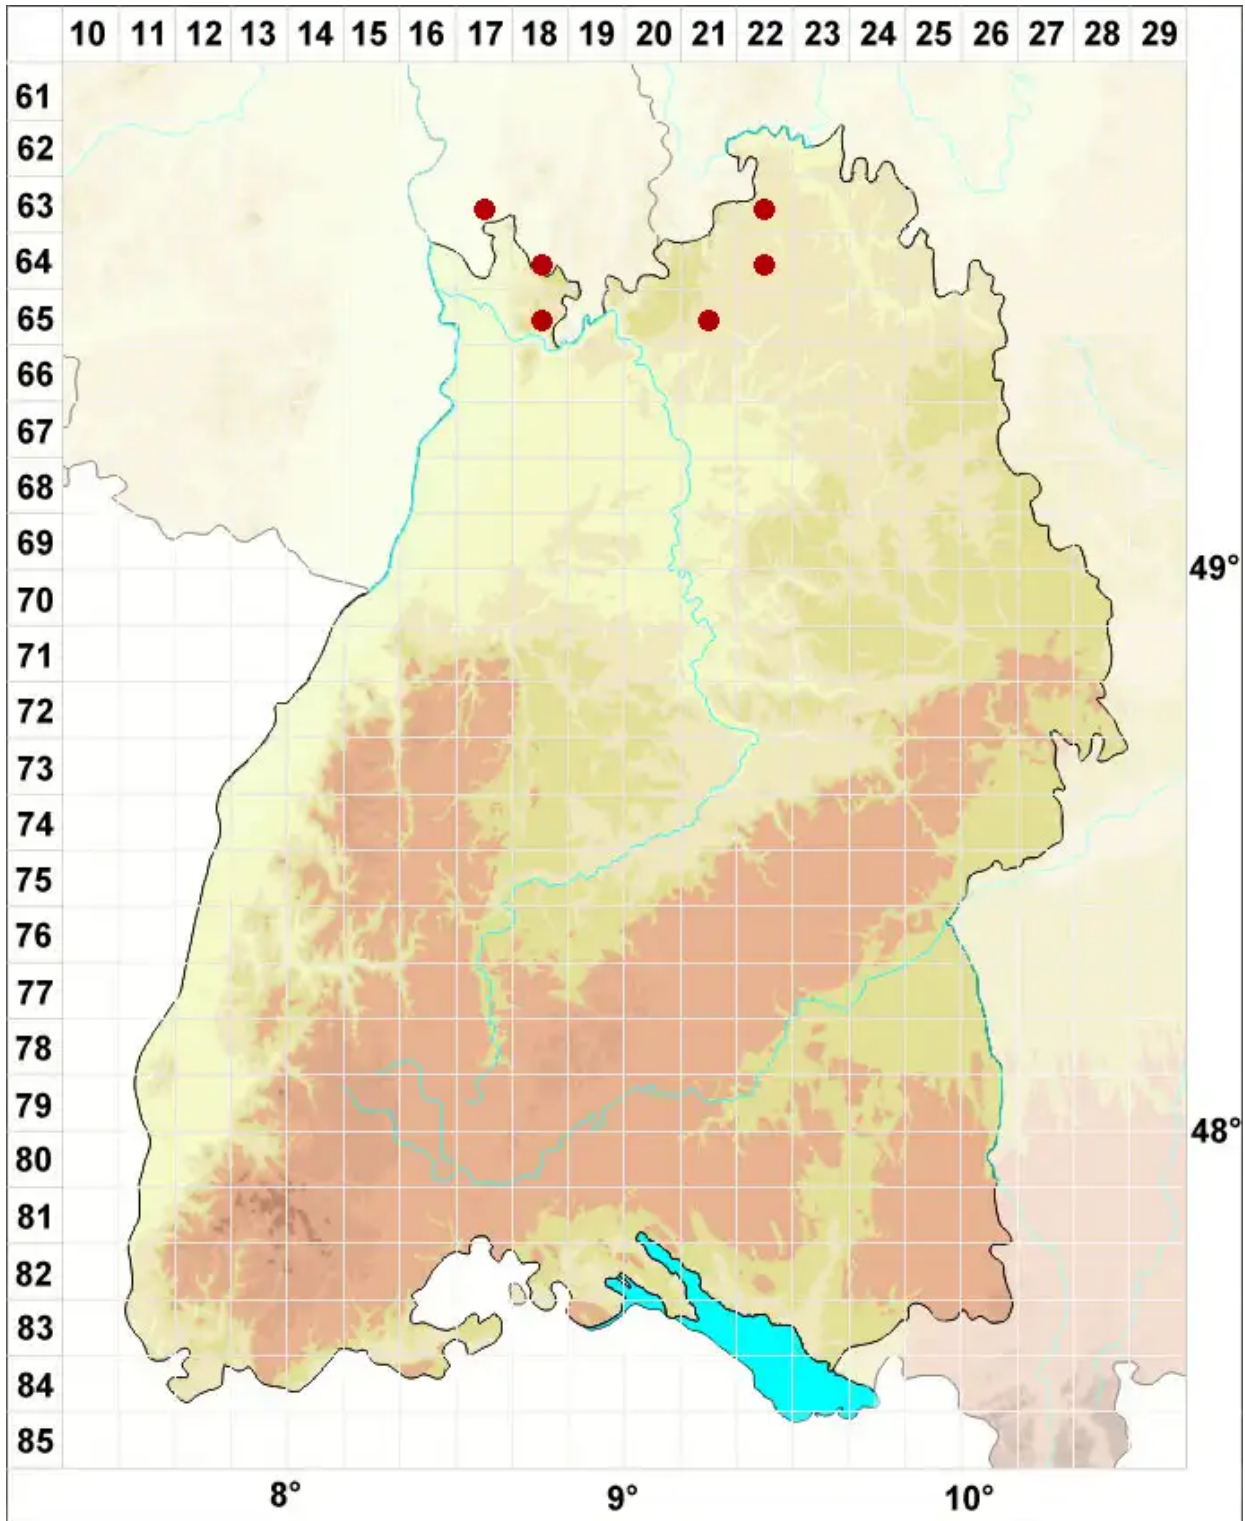

Piccolia ochrophora (Nyl.) Hafellner

Zimtflechte

Legende:

- Symbole:**
- Ausgefülltes Symbol:
Zeitraum von 1980 bis heute (Aktuelle Angabe)
 - Leeres Symbol:
Zeitraum vor 1980 (Altangabe)
 - Quadrat: Herbarbeleg