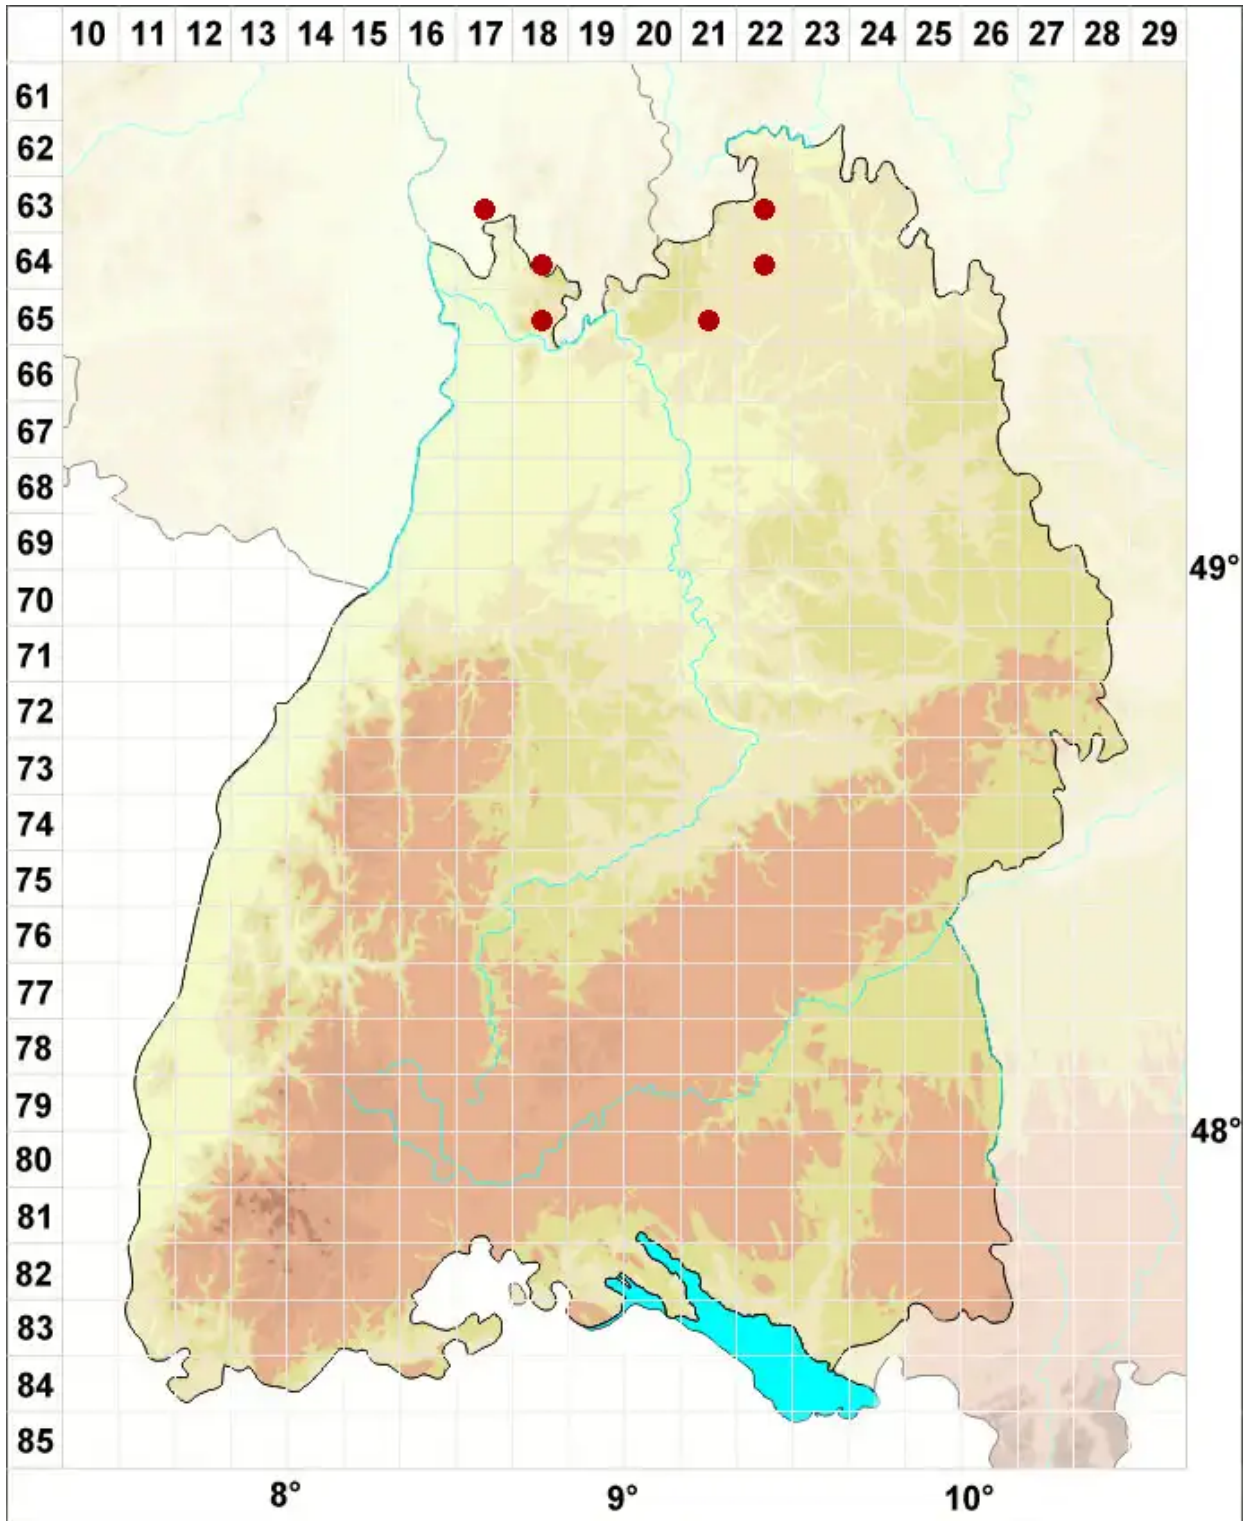

Piccolia ochrophora (Nyl.) Hafellner

Zimtflechte

Legende:

Symbole:
Ausgefülltes Symbol:
Zeitraum von 1980 bis heute (Aktuelle Angabe)
Leeres Symbol:
Zeitraum vor 1980 (Altangabe)
Quadrat: Herbarbeleg