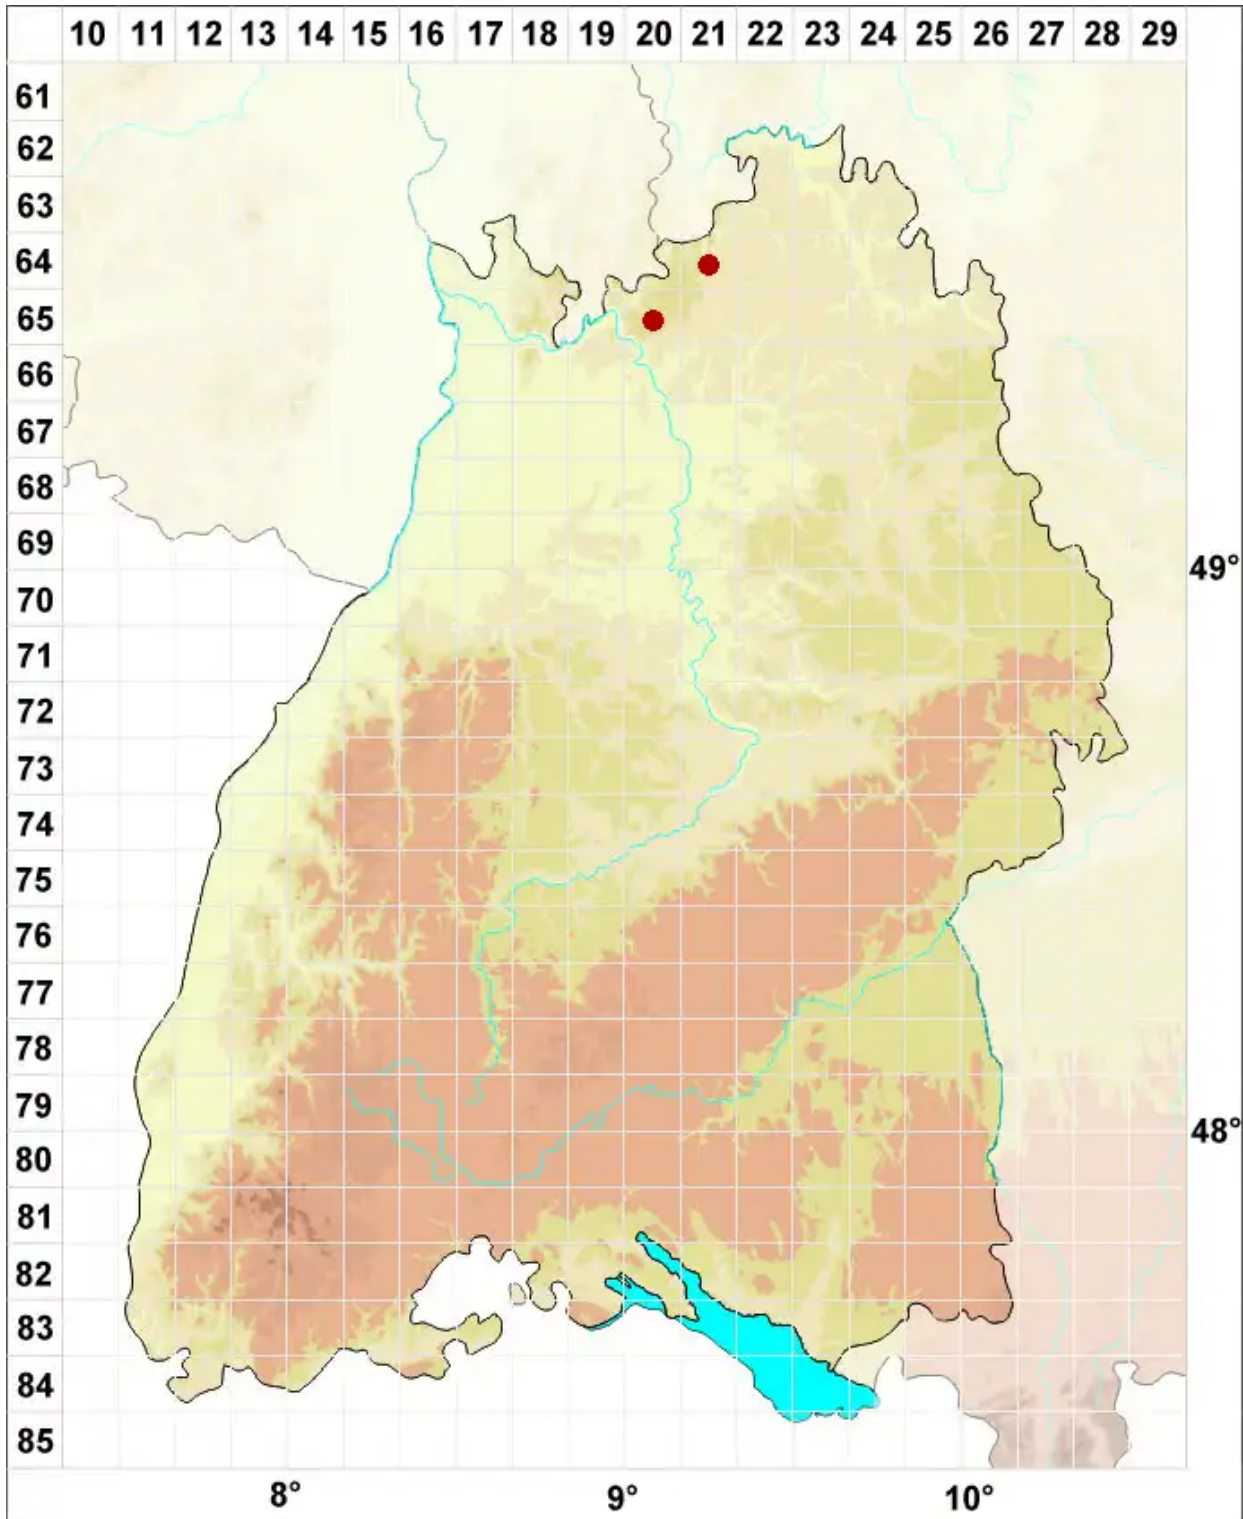

Strangospora moriformis (Ach.) Stein

Maulbeer-Rundsporflechte

Legende:

- Symbole:**
- Ausgefülltes Symbol:
Zeitraum von 1980 bis heute (Aktuelle Angabe)
 - Leeres Symbol:
Zeitraum vor 1980 (Altangabe)
 - Quadrat: Herbarbeleg