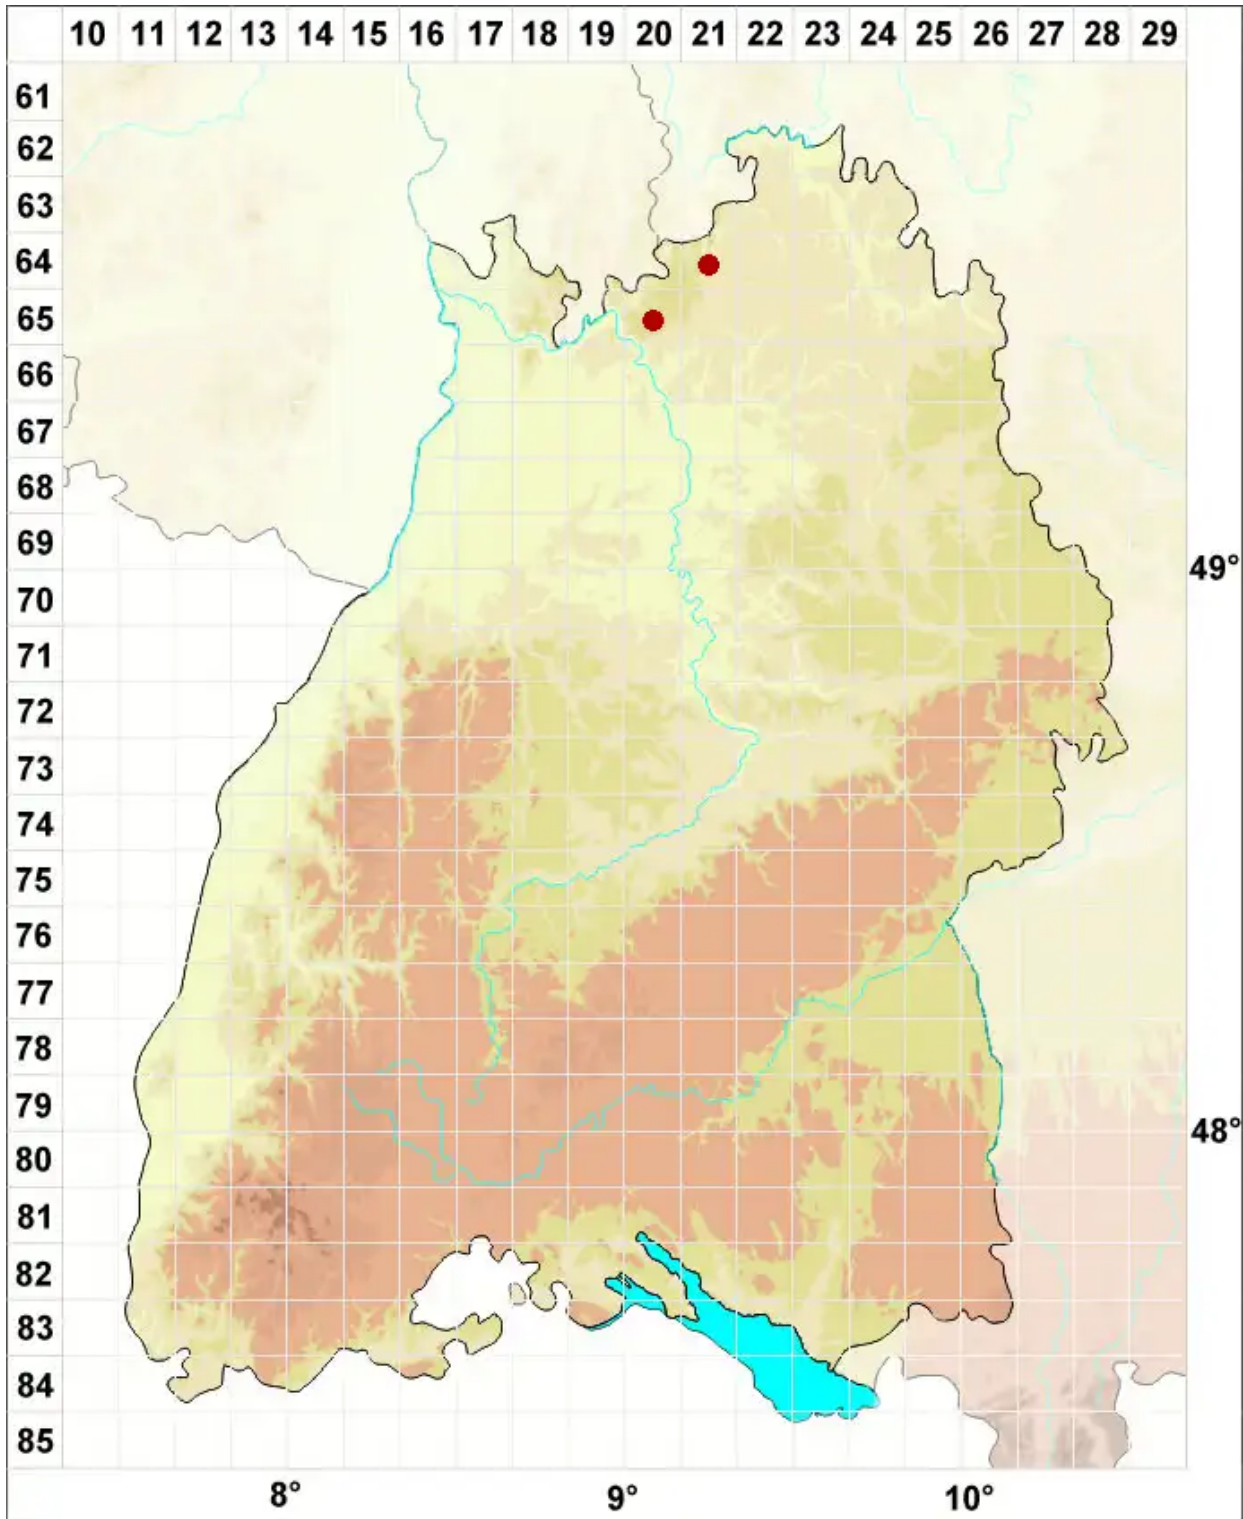

Strangospora moriformis (Ach.) Stein

Maulbeer-Rundsporflechte

Legende:

- Symbole:**
Ausgefülltes Symbol:
Zeitraum von 1980 bis heute (Aktuelle Angabe)
Leeres Symbol:
Zeitraum vor 1980 (Altangabe)
Quadrat: Herbarbeleg