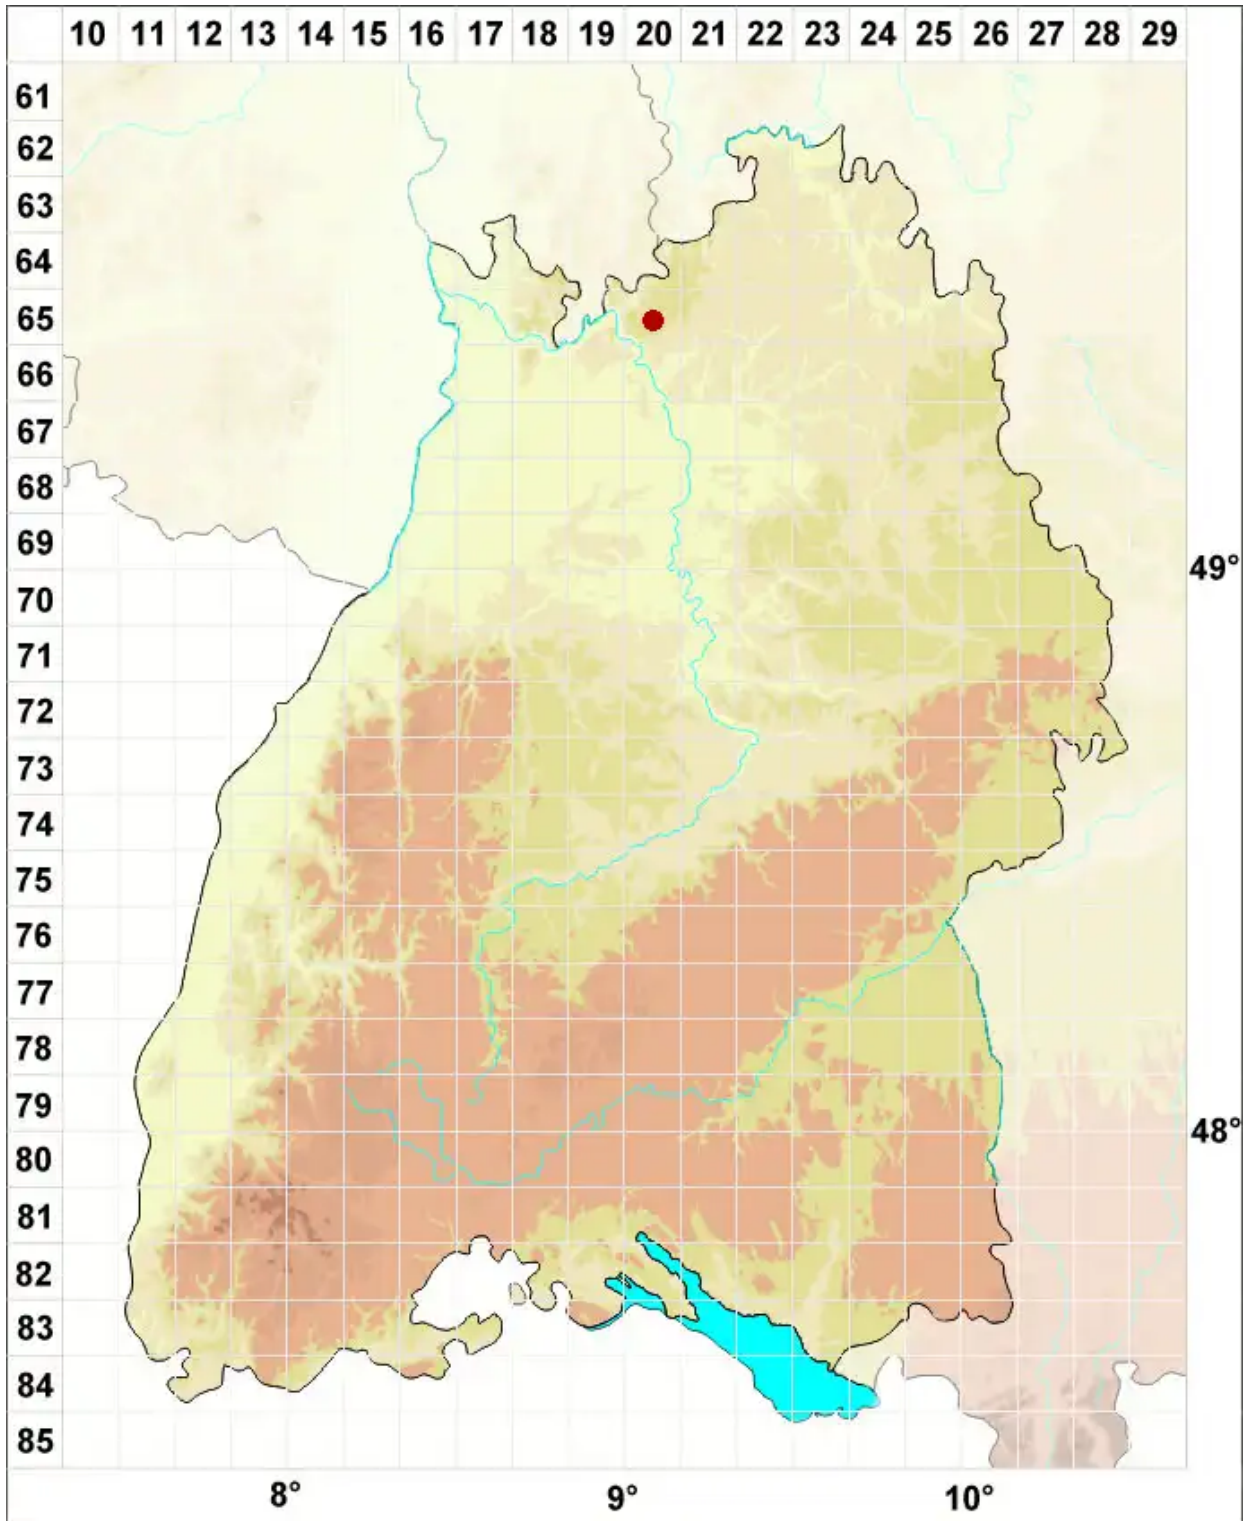

Stigmidium rivulorum (Kernst.) Cl. Roux & Nav. -Ros.

Legende:

- Symbole:**
- Ausgefülltes Symbol:
Zeitraum von 1980 bis heute (Aktuelle Angabe)
 - Leeres Symbol:
Zeitraum vor 1980 (Altangabe)
 - Quadrat: Herbarbeleg