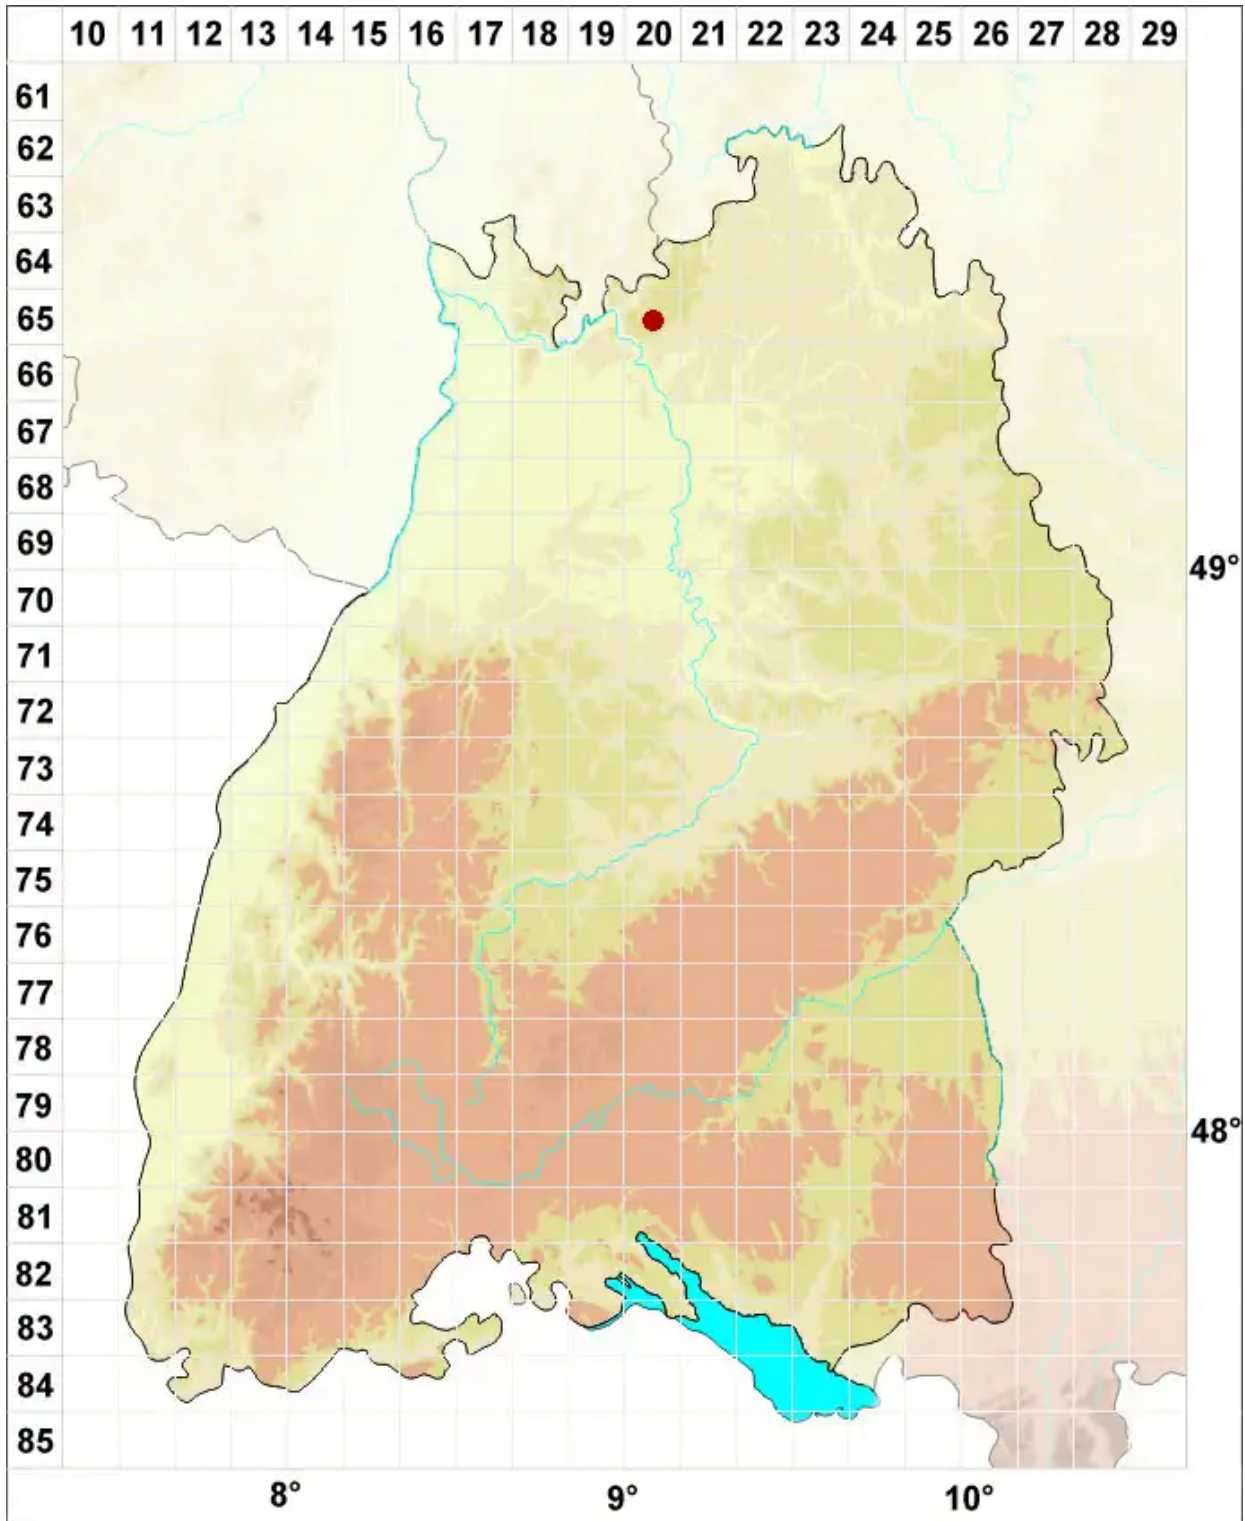

Stigmidium rivulorum (Kernst.) Cl. Roux & Nav. -Ros.

Legende:

Symbole:
Ausgefülltes Symbol:
Zeitraum von 1980 bis heute (Aktuelle Angabe)
Leeres Symbol:
Zeitraum vor 1980 (Altangabe)
Quadrat: Herbarbeleg