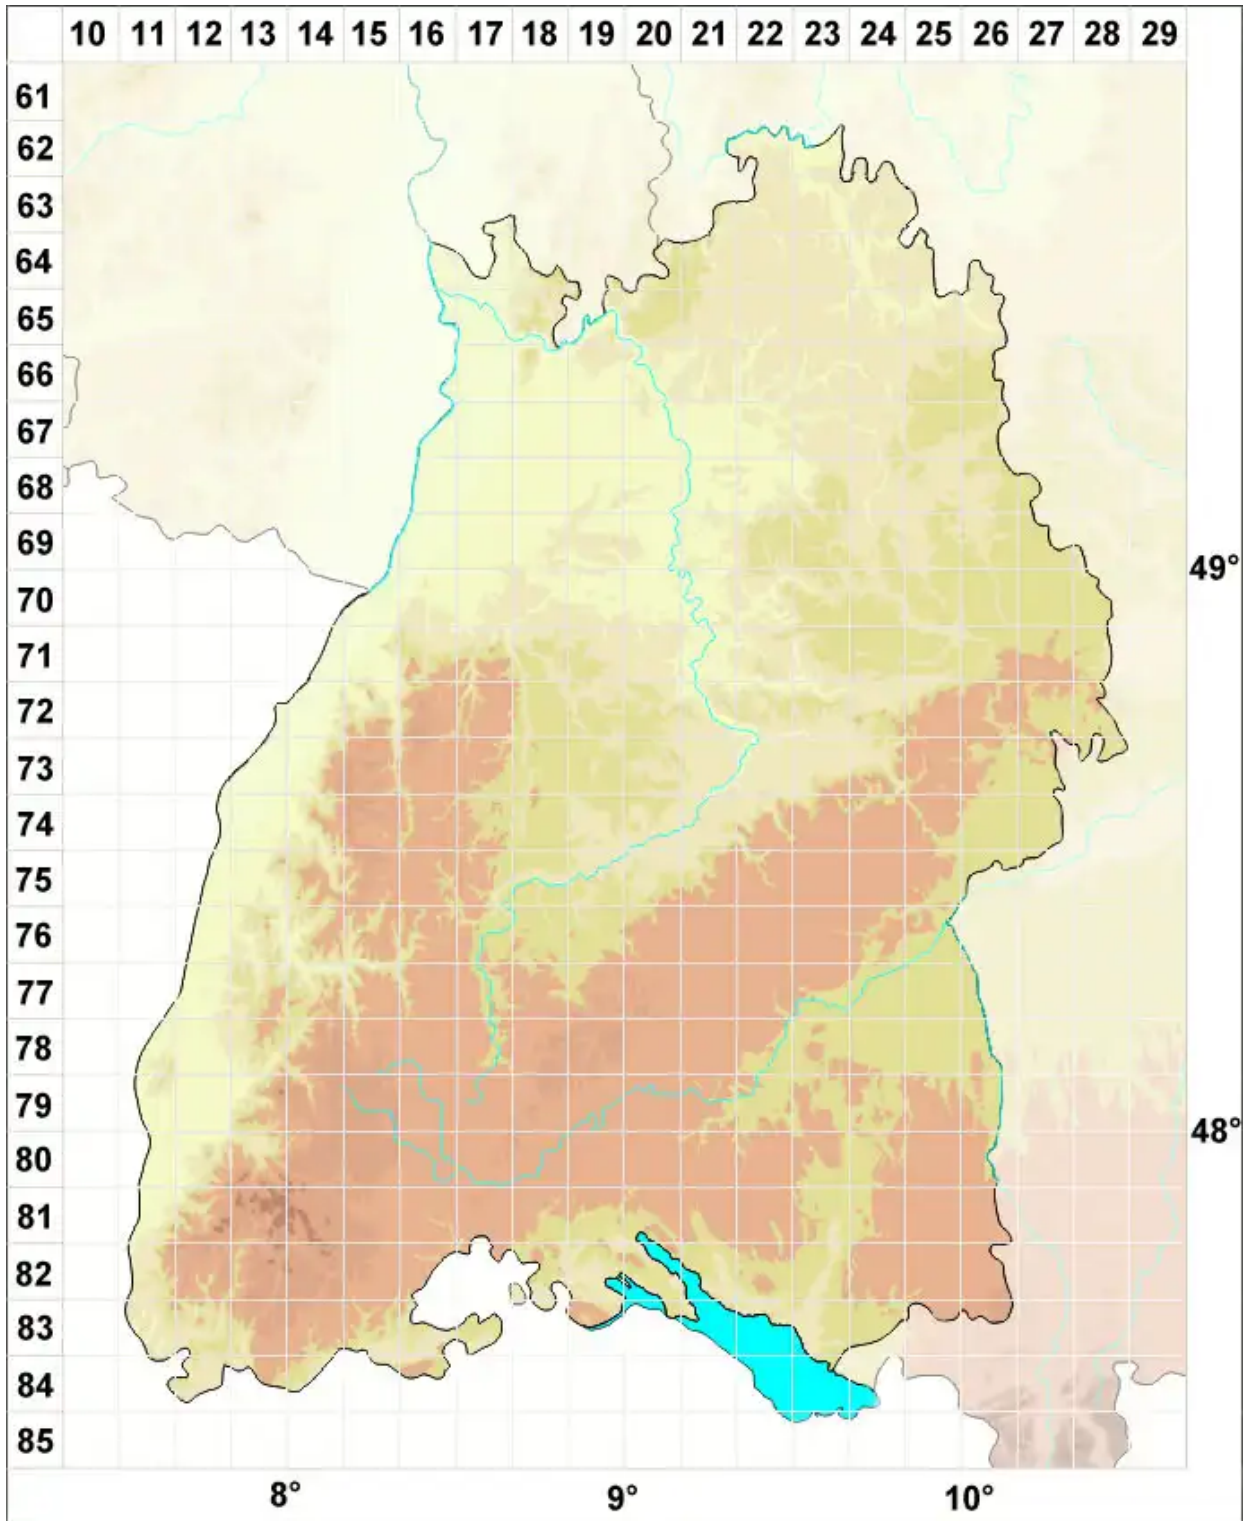

Stigmidium pumilum (Lettau) Matzer & Hafellner

Legende:

Symbole:

Ausgefülltes Symbol:
Zeitraum von 1980 bis heute (Aktuelle Angabe)

Leeres Symbol:
Zeitraum vor 1980 (Altangabe)

Quadrat: Herbarbeleg