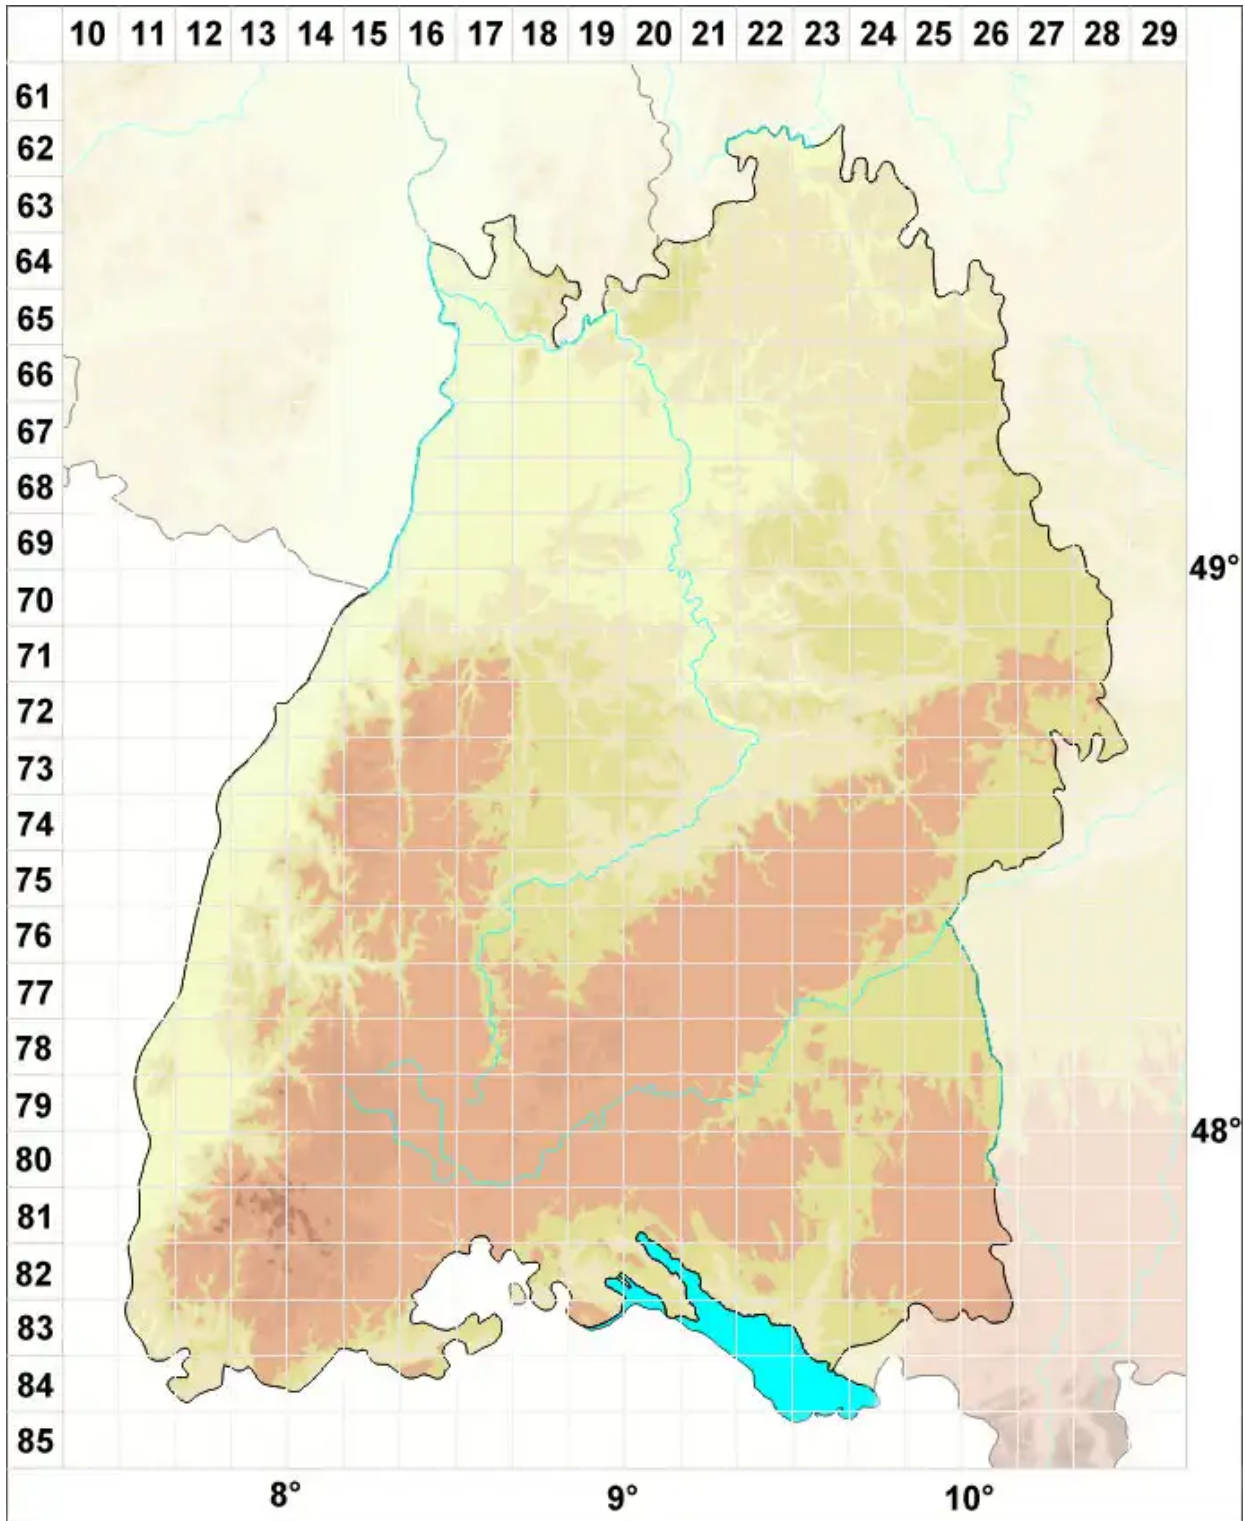

# Stigmidium psorae (Anzi) Hafellner

Legende:

**Symbole:**  
Ausgefülltes Symbol:  
Zeitraum von 1980 bis heute (Aktuelle Angabe)  
Leeres Symbol:  
Zeitraum vor 1980 (Altangabe)  
Quadrat: Herbarbeleg