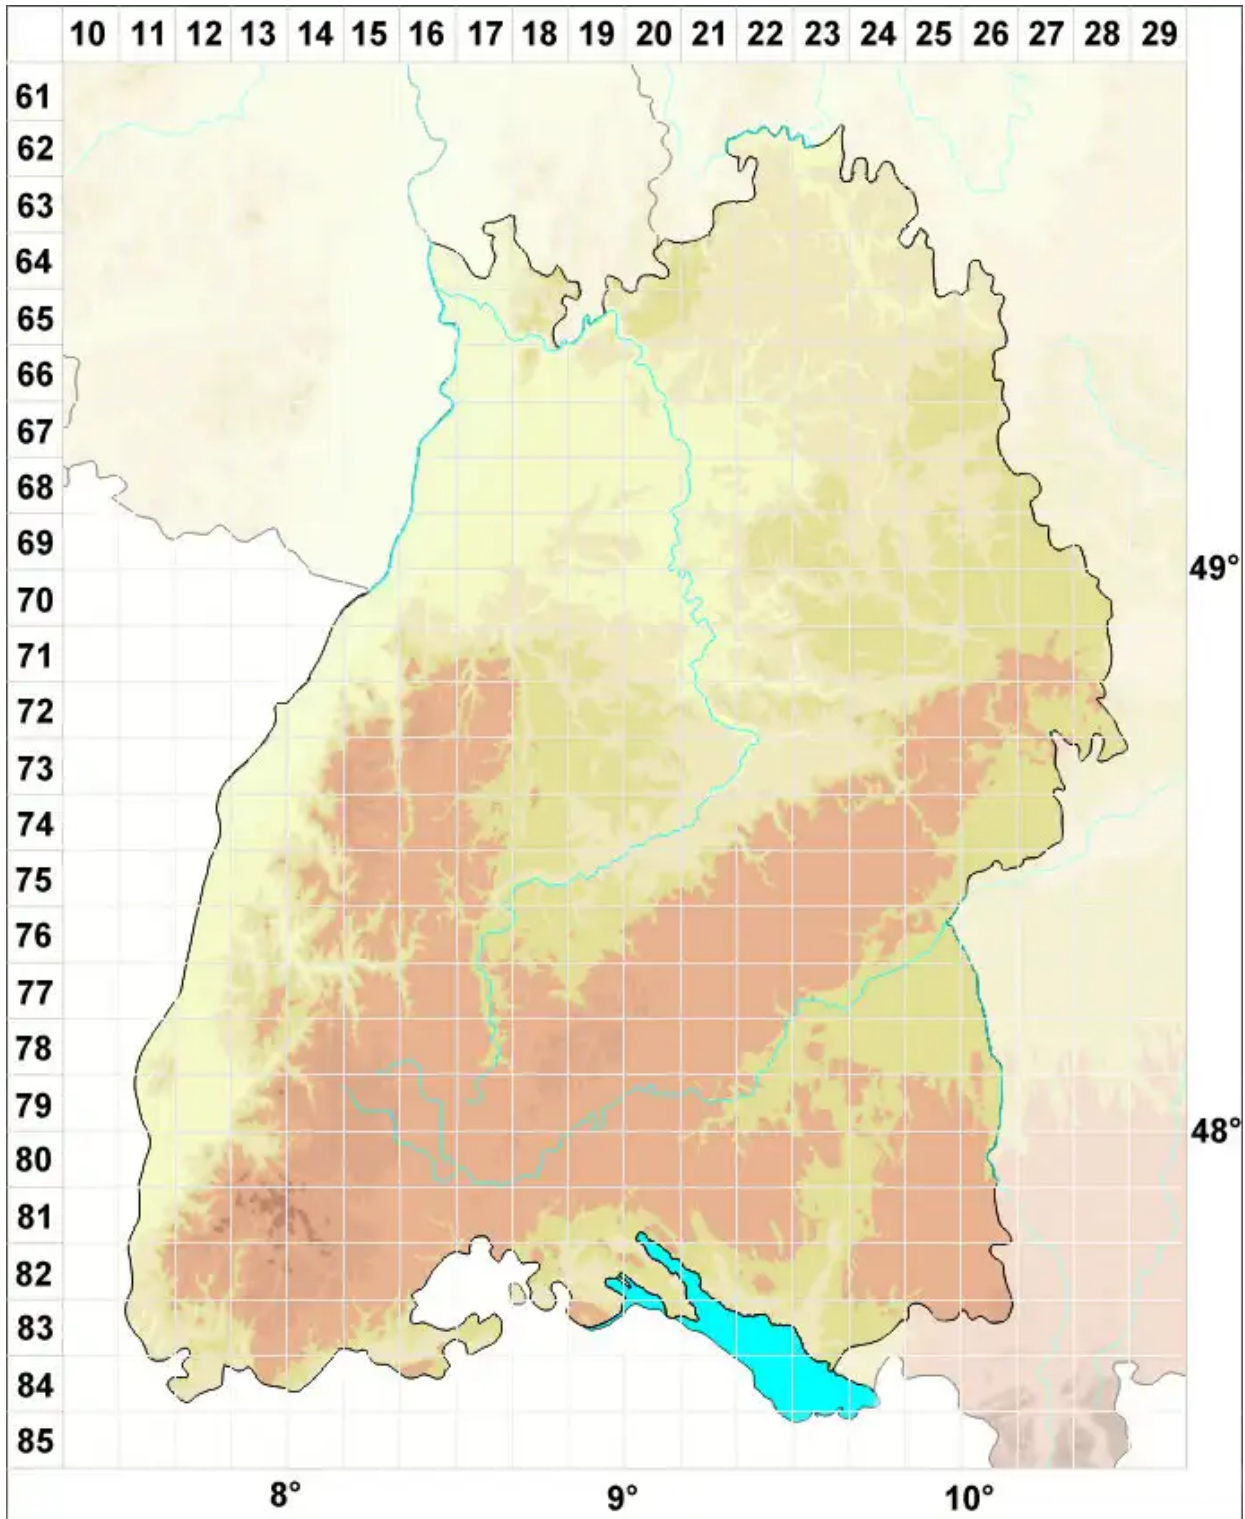

Stigmidium mycobilimbiae Cl. Roux, Triebel & Etayo

Legende:

Symbole:
Ausgefülltes Symbol:
Zeitraum von 1980 bis heute (Aktuelle Angabe)
Leeres Symbol:
Zeitraum vor 1980 (Altangabe)
Quadrat: Herbarbeleg