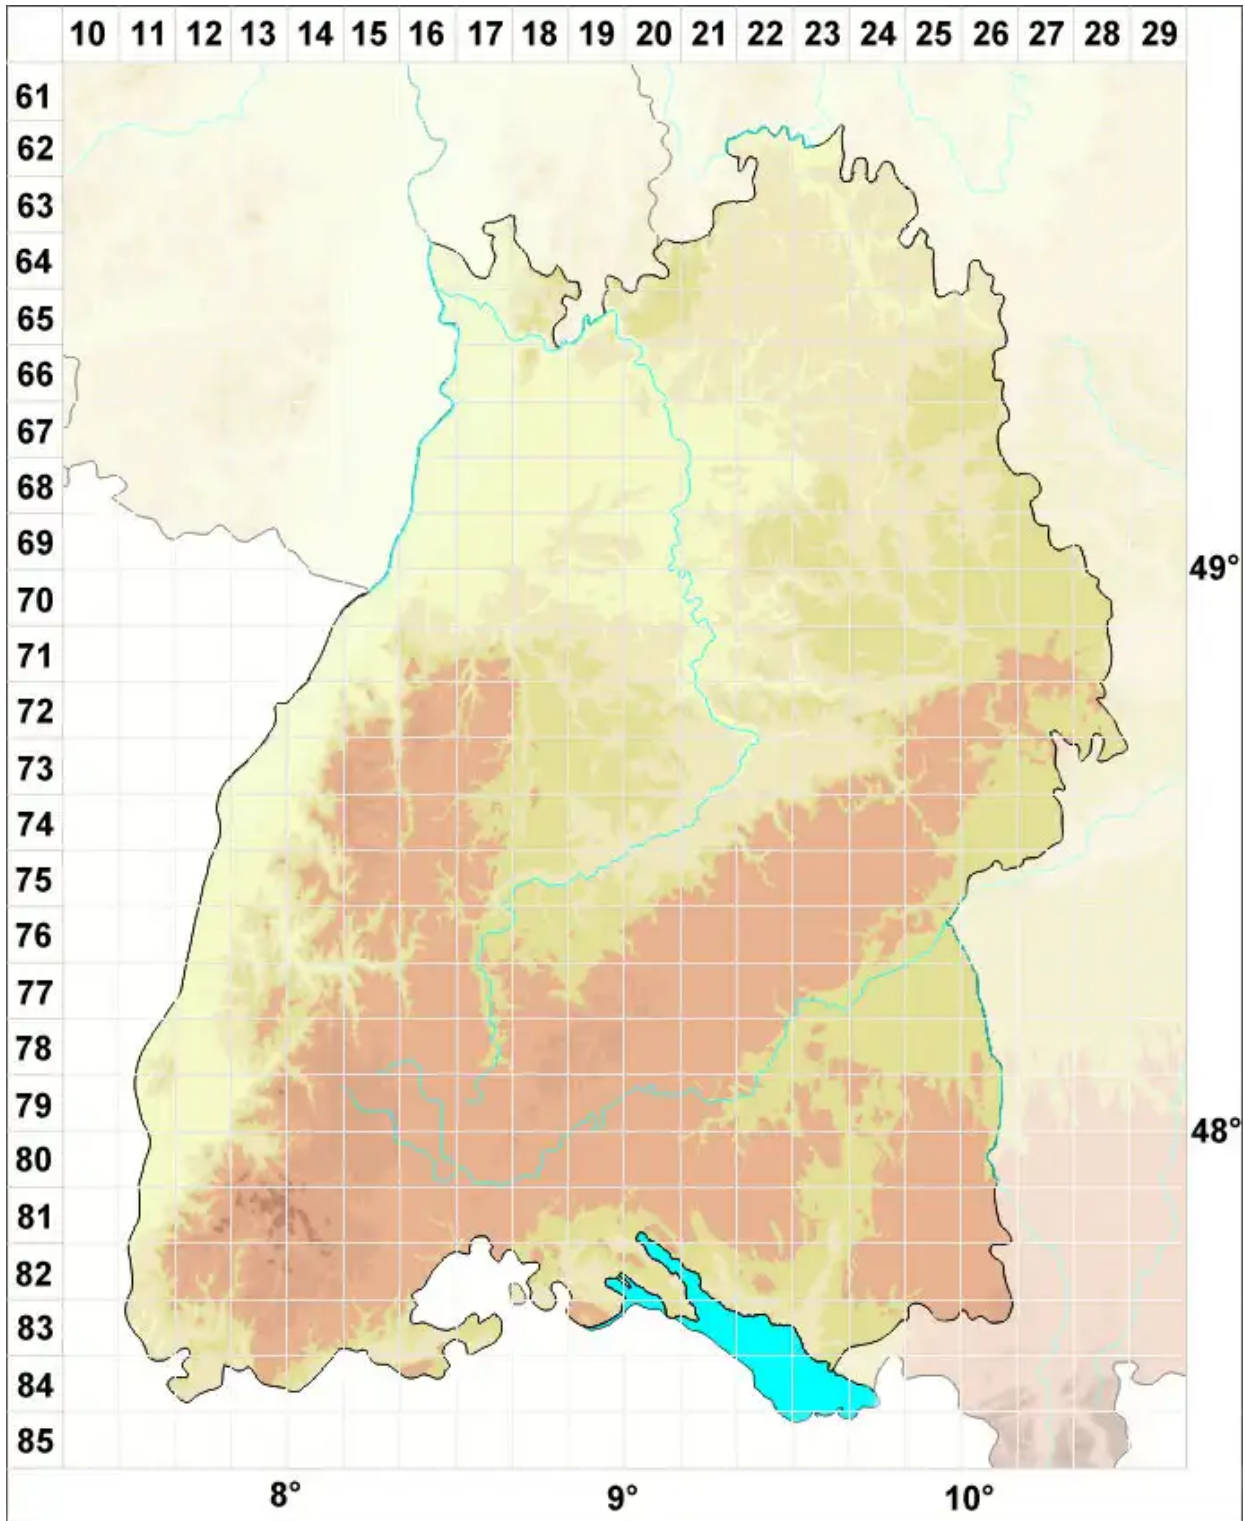

# Stigmidium cladoniicola Zhurb. & Diederich

Legende:

- Symbole:**
- Ausgefülltes Symbol:  
Zeitraum von 1980 bis heute (Aktuelle Angabe)
  - Leeres Symbol:  
Zeitraum vor 1980 (Altangabe)
  - Quadrat: Herbarbeleg