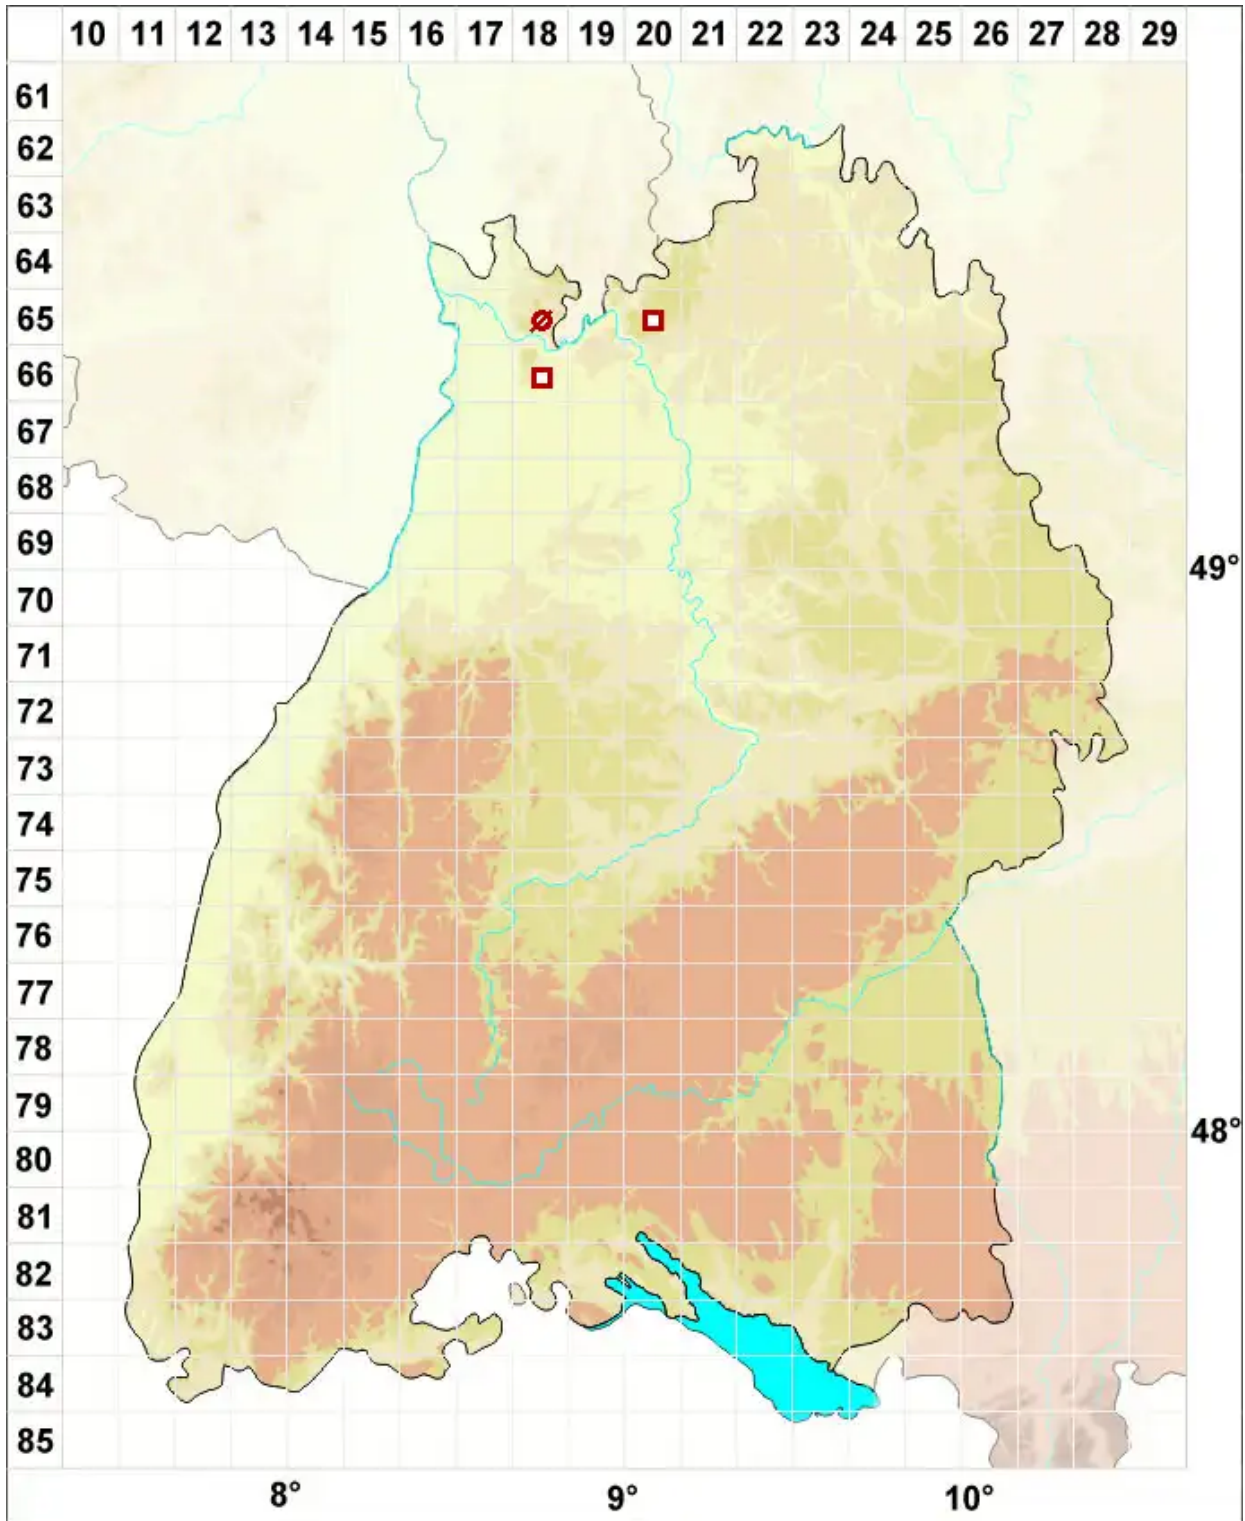

Lobaria pulmonaria (L.) Hoffm.

Echte Lungenflechte

Legende:

Symbole:

Ausgefülltes Symbol:
Zeitraum von 1980 bis heute (Aktuelle Angabe)

Leeres Symbol:
Zeitraum vor 1980 (Altangabe)

Quadrat: Herbarbeleg